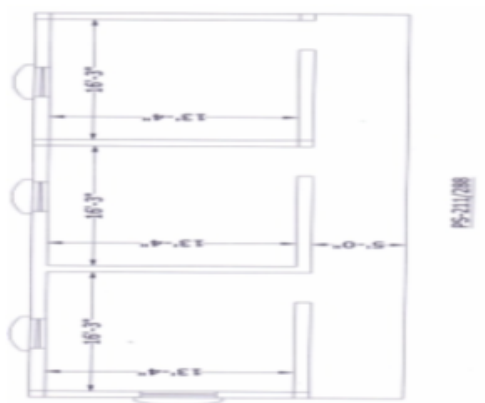

নির্বাচক নিবন্ধন আধিকারিকের স্বাক্ষর

Nazri Naksha

Google Map View

Polling Station Building Front View

Polling Station Front View

Cad View

Key MAP View

1 নাম : সেখ খাদেম আলি পিতার নাম: সেখ আল্লারাখা বাড়ির নং : n0055 বয়স : 42 লিঙ্গ : পুরুষ	TWA1419233 ফটো উপলব্ধ	2 নাম : ডালিয়া বিবি স্বামীর নাম: খাদেম আলি বাড়ির নং : n0055 বয়স : 39 লিঙ্গ : মহিলা	TWA1419241 ফটো উপলব্ধ	3 নাম : রাফিয়া বিবি স্বামীর নাম: জলিল সেখ বাড়ির নং : n0100 বয়স : 68 লিঙ্গ : মহিলা	WB/41/285/504779 ফটো উপলব্ধ
4 নাম : সাহানারা খাতুন স্বামীর নাম: হাবিবুল ইসলাম বাড়ির নং : n0100 বয়স : 34 লিঙ্গ : মহিলা	TWA1627066 ফটো উপলব্ধ	5 নাম : বাসেরা বিবি স্বামীর নাম: ফিরোজ সেখ বাড়ির নং : n0137 বয়স : 33 লিঙ্গ : মহিলা	TWA1790278 ফটো উপলব্ধ	6 নাম : সামশুনন্নেহার বিবি স্বামীর নাম: রহমান সেখ বাড়ির নং : n0145 বয়স : 73 লিঙ্গ : মহিলা	BVD2008092 ফটো উপলব্ধ
7 নাম : মুঞ্জিলা বিবি স্বামীর নাম: রজব আলি বাড়ির নং : n0103 বয়স : 43 লিঙ্গ : মহিলা	TWA1419290 ফটো উপলব্ধ	8 নাম : রজব আলি সেখ পিতার নাম: সামশুল সেখ বাড়ির নং : n0133 বয়স : 46 লিঙ্গ : পুরুষ	BVD2008076 ফটো উপলব্ধ	9 নাম : ফজিলা বিবি স্বামীর নাম: বাবুলি সেখ বাড়ির নং : n0138 বয়স : 72 লিঙ্গ : মহিলা	WB/41/285/504933 ফটো উপলব্ধ
10 নাম : হাসিনা বিবি স্বামীর নাম: আহুই বাড়ির নং : n0137 বয়স : 75 লিঙ্গ : মহিলা	WB/41/285/504222 ফটো উপলব্ধ	11 নাম : গোলাম মর্তুজা পিতার নাম: আবদুল কাদের বাড়ির নং : n0079 বয়স : 69 লিঙ্গ : পুরুষ	TWA2130284 ফটো উপলব্ধ	12 নাম : আসলিমা খাতুন স্বামীর নাম: নাসিরুল্লাহ সেখ বাড়ির নং : n0110 বয়স : 34 লিঙ্গ : মহিলা	TWA1703727 ফটো উপলব্ধ
13 নাম : নাসিরুল্লাহ সেখ পিতার নাম: হারেসতুল্লা সেখ বাড়ির নং : n0110 বয়স : 46 লিঙ্গ : পুরুষ	BVD2008084 ফটো উপলব্ধ	14 নাম : ফুলনেহার বিবি স্বামীর নাম: ইসরাদ সেখ বাড়ির নং : n0104 বয়স : 80 লিঙ্গ : মহিলা	WB/41/285/504405 ফটো উপলব্ধ	15 নাম : তাজরুল সেখ পিতার নাম: রহমান সেখ বাড়ির নং : n0079 বয়স : 30 লিঙ্গ : পুরুষ	TWA1626936 ফটো উপলব্ধ
16 নাম : মবিনা বিবি স্বামীর নাম: ইসমাইল সেখ বাড়ির নং : n0079 বয়স : 34 লিঙ্গ : মহিলা	TWA1419175 ফটো উপলব্ধ	17 নাম : ইসমাইল সেখ পিতার নাম: রহমান সেখ বাড়ির নং : n0079 বয়স : 37 লিঙ্গ : পুরুষ	BVD2213536 ফটো উপলব্ধ	18 নাম : তামেনা বিবি স্বামীর নাম: হিপজুর রহমান বাড়ির নং : n0079 বয়স : 38 লিঙ্গ : মহিলা	TWA1522978 ফটো উপলব্ধ
19 নাম : মনোয়ারা বিবি স্বামীর নাম: আবদুল্লা সেখ বাড়ির নং : n0071 বয়স : 69 লিঙ্গ : মহিলা	WB/41/285/504533 ফটো উপলব্ধ	20 নাম : ডালিয়া খাতুন স্বামীর নাম: সেখ মুন্না বাড়ির নং : n0162 বয়স : 27 লিঙ্গ : মহিলা	TWA1858109 ফটো উপলব্ধ	21 নাম : নুরগোলেমা বিবি স্বামীর নাম: সেখ রাসেদ আলি বাড়ির নং : n0100 বয়স : 36 লিঙ্গ : মহিলা	TWA1343581 ফটো উপলব্ধ
22 নাম : সেখ রাসেদ আলি পিতার নাম: জলিল সেখ বাড়ির নং : n0100 বয়স : 44 লিঙ্গ : পুরুষ	TWA2585073 ফটো উপলব্ধ	23 নাম : সেখ চাঁদ মহম্মদ পিতার নাম: সেখ মাসুদ আলি বাড়ির নং : n0176 বয়স : 27 লিঙ্গ : পুরুষ	TWA1878867 ফটো উপলব্ধ	24 নাম : সেখ আলি হোসেন পিতার নাম: সেখ ইসমাইল বাড়ির নং : n0175 বয়স : 27 লিঙ্গ : পুরুষ	TWA1878859 ফটো উপলব্ধ
25 নাম : রাশিয়া বিবি স্বামীর নাম: রেজাউল সেখ বাড়ির নং : n0172 বয়স : 32 লিঙ্গ : মহিলা	TWA1858190 ফটো উপলব্ধ	26 নাম : মুর সালিম সেখ পিতার নাম: দিল মহম্মদ সেখ বাড়ির নং : n0170 বয়স : 27 লিঙ্গ : পুরুষ	TWA1858182 ফটো উপলব্ধ	27 নাম : আজমিরা খাতুন পিতার নাম: সেখ বদরুদ্দীন বাড়ির নং : n0167 বয়স : 27 লিঙ্গ : মহিলা	TWA1858158 ফটো উপলব্ধ
28 নাম : রিজিয়া সুলতানা পিতার নাম: জিল্লার রহমান মল্লিক বাড়ির নং : n0159 বয়স : 27 লিঙ্গ : মহিলা	TWA1858075 ফটো উপলব্ধ	29 নাম : সেখ একরমুল পিতার নাম: সেখ সানাউল্লা বাড়ির নং : n0152 বয়স : 27 লিঙ্গ : পুরুষ	TWA1858000 ফটো উপলব্ধ	30 নাম : সেখ আব্বাস উদ্দিন পিতার নাম: সেখ মুজিবুর রহমান বাড়ির নং : n0151 বয়স : 27 লিঙ্গ : পুরুষ	TWA1857994 ফটো উপলব্ধ