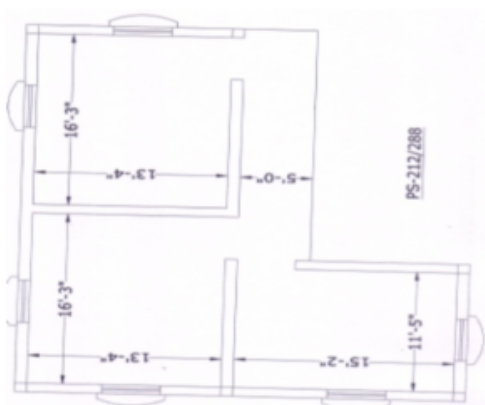

নির্বাচক নিবন্ধন আধিকারিকের স্বাক্ষর

Nazri Naksha

Google Map View

Polling Station Building Front View

Polling Station Front View

Cad View

Key MAP View

1 নাম : সৌরভ কোনাই পিতার নাম: বিপদতারণ কোনাই বাড়ির নং : এন0014 বয়স : 26 লিঙ্গ : পুরুষ	TWA1947308 ফটো উপলব্ধ	2 নাম : দেব কোনাই পিতার নাম: রবি কোনাই বাড়ির নং : এন0014 বয়স : 25 লিঙ্গ : পুরুষ	TWA1947324 ফটো উপলব্ধ	3 নাম : মিনাকী কোনাই স্বামীর নাম: রাজকুমার কোনাই বাড়ির নং : এন0100 বয়স : 26 লিঙ্গ : মহিলা	TWA1961200 ফটো উপলব্ধ
4 নাম : শুভেন্দু ঘোষ মায়ের নাম: সোনামুখী ঘোষ বাড়ির নং : n0081 বয়স : 37 লিঙ্গ : পুরুষ	BVD2267011 ফটো উপলব্ধ	5 নাম : বৈশাখী চৌধুরী ঘোষ চৌধুরী ঘোষ স্বামীর নাম: শুভেন্দু ঘোষ বাড়ির নং : এন0081 বয়স : 20 লিঙ্গ : মহিলা	TWA2554632 ফটো উপলব্ধ	6 নাম : মিতা দাস স্বামীর নাম: রাজিব দাস বাড়ির নং : এন0047 বয়স : 28 লিঙ্গ : মহিলা	TWA1961259 ফটো উপলব্ধ
7 নাম : হাবল দাস পিতার নাম: নিবারন দাস বাড়ির নং : n0020 বয়স : 63 লিঙ্গ : পুরুষ	TWA2501187 ফটো উপলব্ধ	8 নাম : সুখী দাস স্বামীর নাম: হাবল দাস বাড়ির নং : n0020 বয়স : 62 লিঙ্গ : মহিলা	TWA2514073 ফটো উপলব্ধ	9 নাম : ডলি দাস স্বামীর নাম: তামাল কৃষ্ণ দাস বাড়ির নং : n0013 বয়স : 55 লিঙ্গ : মহিলা	TWA2514602 ফটো উপলব্ধ
10 নাম : মন্দিরা দাস পিতার নাম: বিশ্বনাথ দাস বাড়ির নং : সাহালমপুর বয়স : 21 লিঙ্গ : মহিলা	TWA2513091 ফটো উপলব্ধ	11 নাম : সুবল দাস পিতার নাম: রামপদ দাস বাড়ির নং : n0047 বয়স : 57 লিঙ্গ : পুরুষ	TWA2513703 ফটো উপলব্ধ	12 নাম : বৈশাখী দাস স্বামীর নাম: চঞ্চল দাস বাড়ির নং : এন0055 বয়স : 30 লিঙ্গ : মহিলা	IJT1622869 ফটো উপলব্ধ
13 নাম : আনন্দ দাস পিতার নাম: সমিরন দাস বাড়ির নং : এন0025 বয়স : 25 লিঙ্গ : পুরুষ	TWA2499549 ফটো উপলব্ধ	14 নাম : রানী দাস স্বামীর নাম: ফটিক দাস বাড়ির নং : n0040 বয়স : 73 লিঙ্গ : মহিলা	TWA2132124 ফটো উপলব্ধ	15 নাম : কৃষ্ণ দাস পিতার নাম: রবীন্দ্রনাথ দাস বাড়ির নং : এন0044 বয়স : 21 লিঙ্গ : পুরুষ	TWA2500726 ফটো উপলব্ধ
16 নাম : স্বাতী দাস পিতার নাম: মধুসূদন দাস বাড়ির নং : এন0026 বয়স : 22 লিঙ্গ : মহিলা	TWA2424554 ফটো উপলব্ধ	17 নাম : সাধন দাস পিতার নাম: বিজয় দাস বাড়ির নং : শাহআলমপুর বয়স : 31 লিঙ্গ : পুরুষ	TWA1627199 ফটো উপলব্ধ	18 নাম : বাপী দাস পিতার নাম: নিখিল দাস বাড়ির নং : শাহআলমপুর বয়স : 28 লিঙ্গ : পুরুষ	TWA1790609 ফটো উপলব্ধ
19 নাম : সূচিত্রা দাস পিতার নাম: সুভাষ দাস বাড়ির নং : 288 বয়স : 22 লিঙ্গ : মহিলা	TWA2481216 ফটো উপলব্ধ	20 নাম : রিয়া দাস স্বামীর নাম: মাখন দাস বাড়ির নং : এন0038 বয়স : 21 লিঙ্গ : মহিলা	TWA2463875 ফটো উপলব্ধ	21 নাম : অতিজিৎ দাস পিতার নাম: কেশব দাস বাড়ির নং : এন0021 বয়স : 22 লিঙ্গ : পুরুষ	TWA2419836 ফটো উপলব্ধ
22 নাম : সূচিত্রা দাস স্বামীর নাম: বিপ্লব দাস বাড়ির নং : এন0002 বয়স : 34 লিঙ্গ : মহিলা	RJR1553262 ফটো উপলব্ধ	23 নাম : শীলা দাস স্বামীর নাম: অনন্ত দাস বাড়ির নং : এন000 বয়স : 23 লিঙ্গ : মহিলা	TWA2422624 ফটো উপলব্ধ	24 নাম : পূজা দাস পিতার নাম: দীলিপ দাস বাড়ির নং : এন0048 বয়স : 26 লিঙ্গ : মহিলা	TWA2422640 ফটো উপলব্ধ
25 নাম : বাচ্চু দাস পিতার নাম: কেশব দাস বাড়ির নং : এন0082 বয়স : 25 লিঙ্গ : পুরুষ	TWA1998319 ফটো উপলব্ধ	26 নাম : সাগর দাস পিতার নাম: বিপদতারন দাস বাড়ির নং : এন0000 বয়স : 24 লিঙ্গ : পুরুষ	TWA2359263 ফটো উপলব্ধ	27 নাম : মনু দাস পিতার নাম: ঘনশ্যাম দাস বাড়ির নং : এন0062 বয়স : 47 লিঙ্গ : পুরুষ	BVD1248962 ফটো উপলব্ধ
28 নাম : সুমন দাস পিতার নাম: সুশান্ত দাস বাড়ির নং : N0132 বয়স : 24 লিঙ্গ : পুরুষ	TWA2198299 ফটো উপলব্ধ	29 নাম : জয়ন্ত দাস পিতার নাম: মাধব দাস বাড়ির নং : N0045 বয়স : 24 লিঙ্গ : পুরুষ	TWA2198190 ফটো উপলব্ধ	30 নাম : প্রতিমা দাস স্বামীর নাম: পূর্ণ চন্দ্র দাস বাড়ির নং : এন0026 বয়স : 40 লিঙ্গ : মহিলা	TWA2198141 ফটো উপলব্ধ