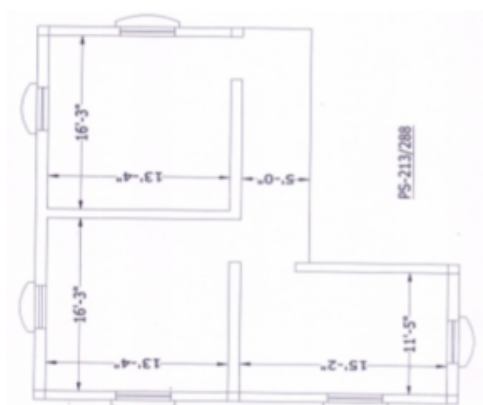

নির্বাচক নিবন্ধন আধিকারিকের স্বাক্ষর

Nazri Naksha

Google Map View

Polling Station Building Front View

Polling Station Front View

Cad View

Key MAP View

1	WB/41/285/510015	নাম : নুরুল হোদা পিতার নাম: সামসুল হোদা বাড়ির নং : n0072 বয়স : 65 লিঙ্গ : পুরুষ	ফটো উপলব্ধ	2	TWA0954990	নাম : রওসন সেখ পিতার নাম: আবুতোরাব সেখ বাড়ির নং : n0072 বয়স : 37 লিঙ্গ : পুরুষ	ফটো উপলব্ধ	3	WB/41/285/510417	নাম : সৈয়দ মাহফুজুল করিম পিতার নাম: সৈয়দ আব্দুল খালেক বাড়ির নং : n0074 বয়স : 59 লিঙ্গ : পুরুষ	ফটো উপলব্ধ
4	WB/41/285/510419	নাম : আব্দুল ফিরোজ পিতার নাম: আব্দুল সাত্তার বাড়ির নং : n0070 বয়স : 58 লিঙ্গ : পুরুষ	ফটো উপলব্ধ	5	TWA1627595	নাম : সাবিনা বিবি স্বামীর নাম: মহঃ সুরোজ বাড়ির নং : n0070 বয়স : 30 লিঙ্গ : মহিলা	ফটো উপলব্ধ	6	TWA1966274	নাম : সিরাজুল হক পিতার নাম: আব্দুল হক বাড়ির নং : এন0069 বয়স : 69 লিঙ্গ : পুরুষ	ফটো উপলব্ধ
7	TWA1966308	নাম : মহঃ ইমজামুল সেখ পিতার নাম: সেখ টিটুল বাড়ির নং : এন0011 বয়স : 25 লিঙ্গ : পুরুষ	ফটো উপলব্ধ	8	TWA1627488	নাম : রেজিনা বিবি স্বামীর নাম: রাজা সেখ বাড়ির নং : n0119 বয়স : 36 লিঙ্গ : মহিলা	ফটো উপলব্ধ	9	TWA0955088	নাম : খান্দেকার নুরুল হক পিতার নাম: খান্দেকার নিজামুল হক বাড়ির নং : n0018 বয়স : 36 লিঙ্গ : পুরুষ	ফটো উপলব্ধ
10	TWA1344217	নাম : খাইরুল্ল সেখ পিতার নাম: বেলা সেখ বাড়ির নং : n0069 বয়স : 34 লিঙ্গ : পুরুষ	ফটো উপলব্ধ	11	TWA2133304	নাম : আবুল হাসনাত পিতার নাম: হসিবর রহমান বাড়ির নং : n0006 বয়স : 63 লিঙ্গ : পুরুষ	ফটো উপলব্ধ	12	TWA1524057	নাম : আনিস সেখ পিতার নাম: নাজাই সেখ বাড়ির নং : n0104 বয়স : 33 লিঙ্গ : পুরুষ	ফটো উপলব্ধ
13	TWA1627405	নাম : রাজা সেখ পিতার নাম: হিরু সেখ বাড়ির নং : n0119 বয়স : 30 লিঙ্গ : পুরুষ	ফটো উপলব্ধ	14	TWA2133361	নাম : সেখ নবিরুল পিতার নাম: সাতুল সেখ বাড়ির নং : n0072 বয়স : 50 লিঙ্গ : পুরুষ	ফটো উপলব্ধ	15	TWA2132348	নাম : সৈয়দ ইজাজ মাহমুদ পিতার নাম: সৈয়দ আব্দুল খালেক বাড়ির নং : n0074 বয়স : 52 লিঙ্গ : পুরুষ	ফটো উপলব্ধ
16	TWA1790971	নাম : মিনটু সেখ পিতার নাম: হাবল সেখ বাড়ির নং : n0132 বয়স : 27 লিঙ্গ : পুরুষ	ফটো উপলব্ধ	17	TWA1858315	নাম : হাসিবুল সেখ পিতার নাম: মটাই সেখ বাড়ির নং : n0196 বয়স : 28 লিঙ্গ : পুরুষ	ফটো উপলব্ধ	18	WB/41/285/510493	নাম : মইনুল ইসলাম পিতার নাম: মহঃ সোলেমান বাড়ির নং : n0077 বয়স : 62 লিঙ্গ : পুরুষ	ফটো উপলব্ধ
19	AEM1703644	নাম : ঝিলিক বিবি পিতার নাম: দেলু খা বাড়ির নং : 002 বয়স : 35 লিঙ্গ : মহিলা	ফটো উপলব্ধ	20	BVD2162402	নাম : জাহানারা বেগম স্বামীর নাম: সৈয়দ মাহফুজুল করিম বাড়ির নং : n0074 বয়স : 48 লিঙ্গ : মহিলা	ফটো উপলব্ধ	21	TWA1945443	নাম : রহিদ সেখ পিতার নাম: আনাকুল সেখ বাড়ির নং : এন0104 বয়স : 25 লিঙ্গ : পুরুষ	ফটো উপলব্ধ
22	TWA1790864	নাম : মনিরা খাতুন পিতার নাম: বজ্র সেখ বাড়ির নং : n0018 বয়স : 29 লিঙ্গ : মহিলা	ফটো উপলব্ধ	23	BVD2162063	নাম : রসবা বিবি স্বামীর নাম: ডাল বাড়ির নং : n0130 বয়স : 65 লিঙ্গ : মহিলা	ফটো উপলব্ধ	24	TWA1704063	নাম : পিউ মণ্ডল স্বামীর নাম: তপন কুমার মণ্ডল বাড়ির নং : n0107 বয়স : 32 লিঙ্গ : মহিলা	ফটো উপলব্ধ
25	TWA1858380	নাম : আজিজুল ইসলাম পিতার নাম: সামসুল ইসলাম বাড়ির নং : n0203 বয়স : 27 লিঙ্গ : পুরুষ	ফটো উপলব্ধ	26	TWA1858349	নাম : পিংকি সুলতান পিতার নাম: আজাদ সেখ বাড়ির নং : n0199 বয়স : 49 লিঙ্গ : মহিলা	ফটো উপলব্ধ	27	TWA1858331	নাম : সেখ আজমত পিতার নাম: জমিরদ্দিন সেখ বাড়ির নং : n0198 বয়স : 27 লিঙ্গ : পুরুষ	ফটো উপলব্ধ
28	TWA1858281	নাম : সেখ সাহেব পিতার নাম: রহেশ আলি বাড়ির নং : n0193 বয়স : 27 লিঙ্গ : পুরুষ	ফটো উপলব্ধ	29	TWA1704022	নাম : জাহিরুল সেখ পিতার নাম: বেলা সেখ বাড়ির নং : n0069 বয়স : 30 লিঙ্গ : পুরুষ	ফটো উপলব্ধ	30	TWA1344084	নাম : লালবানু বিবি স্বামীর নাম: আকবর আলি বাড়ির নং : n0060 বয়স : 37 লিঙ্গ : মহিলা	ফটো উপলব্ধ