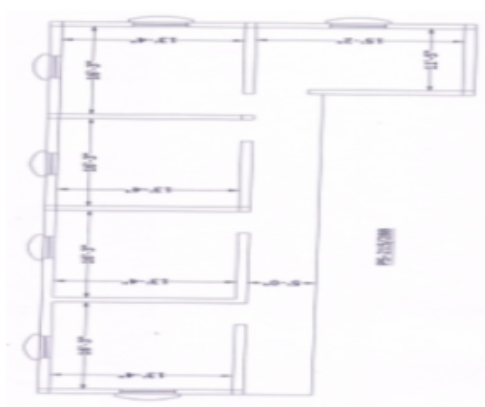

নির্বাচক নিবন্ধন আধিকারিকের স্বাক্ষর

Nazri Naksha

Google Map View

Polling Station Building Front View

Polling Station Front View

Cad View

Key MAP View

1 নাম : ছন্দা বাপ্দী স্বামীর নাম: গৌতম কুমার বাপ্দী বাড়ির নং : n0146 বয়স : 39 লিঙ্গ : মহিলা	BVD2268217 ফটো উপলব্ধ	2 নাম : বংশী দাস পিতার নাম: সুধীর দাস বাড়ির নং : n0096 বয়স : 38 লিঙ্গ : পুরুষ	TWA0962027 ফটো উপলব্ধ	3 নাম : প্রতিমা দাস স্বামীর নাম: বংশী দাস বাড়ির নং : n0096 বয়স : 35 লিঙ্গ : মহিলা	TWA1345156 ফটো উপলব্ধ
4 নাম : কার্তিক দাস পিতার নাম: সুধীর দাস বাড়ির নং : n0096 বয়স : 31 লিঙ্গ : পুরুষ	TWA1524941 ফটো উপলব্ধ	5 নাম : চুমকী মন্ডল স্বামীর নাম: তনয় মণ্ডল বাড়ির নং : n0253 বয়স : 36 লিঙ্গ : মহিলা	TWA0963108 ফটো উপলব্ধ	6 নাম : শিপ্রা মন্ডল স্বামীর নাম: পার্থ মন্ডল বাড়ির নং : n0253 বয়স : 32 লিঙ্গ : মহিলা	TWA1630847 ফটো উপলব্ধ
7 নাম : চুমকী দাস স্বামীর নাম: কার্তিক দাস বাড়ির নং : n0096 বয়স : 28 লিঙ্গ : মহিলা	TWA1791383 ফটো উপলব্ধ	8 নাম : মল্লিকা পত্রধর মন্ডল স্বামীর নাম: কাঞ্চন মণ্ডল বাড়ির নং : n0283 বয়স : 28 লিঙ্গ : মহিলা	TWA1844034 ফটো উপলব্ধ	9 নাম : স্বস্তিক মণ্ডল পিতার নাম: বিনয় মণ্ডল বাড়ির নং : এন0029 বয়স : 25 লিঙ্গ : মহিলা	TWA1944057 ফটো উপলব্ধ
10 নাম : জ্যোৎস্না কবিরাজ স্বামীর নাম: গঙ্গাধর কবিরাজ বাড়ির নং : n0038 বয়স : 70 লিঙ্গ : মহিলা	WB/41/285/513352 ফটো উপলব্ধ	11 নাম : সনৎ কবিরাজ পিতার নাম: গঙ্গাধর কবিরাজ বাড়ির নং : n0038 বয়স : 54 লিঙ্গ : পুরুষ	BVD1250372 ফটো উপলব্ধ	12 নাম : নীলিমা কবিরাজ স্বামীর নাম: সনৎ কবিরাজ বাড়ির নং : n0038 বয়স : 44 লিঙ্গ : মহিলা	BVD1250380 ফটো উপলব্ধ
13 নাম : শকুন্তলা ঘোষ স্বামীর নাম: প্রদ্যৎ ঘোষ বাড়ির নং : n0068 বয়স : 42 লিঙ্গ : মহিলা	BVD2071140 ফটো উপলব্ধ	14 নাম : প্রদ্যৎ ঘোষ পিতার নাম: ধীরেন ঘোষ বাড়ির নং : n0068 বয়স : 49 লিঙ্গ : পুরুষ	TWA2570349 ফটো উপলব্ধ	15 নাম : সাধেশ্বরী মেটে স্বামীর নাম: উত্তম মেটে বাড়ির নং : n0068 বয়স : 40 লিঙ্গ : মহিলা	TWA1257633 ফটো উপলব্ধ
16 নাম : সুপ্রিয়া ঘোষ স্বামীর নাম: সুখেন মন্ডল বাড়ির নং : n0069 বয়স : 41 লিঙ্গ : মহিলা	TWA1345107 ফটো উপলব্ধ	17 নাম : বিদ্যৎ কুমার ঘোষ পিতার নাম: শিশির কুমার ঘোষ বাড়ির নং : n0074 বয়স : 43 লিঙ্গ : পুরুষ	BVD1249507 ফটো উপলব্ধ	18 নাম : দেবদূত ঘোষ মায়ের নাম: সুভদ্রা ঘোষ বাড়ির নং : n0074 বয়স : 33 লিঙ্গ : পুরুষ	TWA1345131 ফটো উপলব্ধ
19 নাম : অচিন্ত্য মণ্ডল পিতার নাম: সুখেন মণ্ডল বাড়ির নং : n0069 বয়স : 29 লিঙ্গ : পুরুষ	TWA1704626 ফটো উপলব্ধ	20 নাম : সুনীতি ঘোষ স্বামীর নাম: রবীন্দ্রনাথ ঘোষ বাড়ির নং : n0069 বয়স : 66 লিঙ্গ : মহিলা	TWA2514461 ফটো উপলব্ধ	21 নাম : রবীন্দ্রনাথ ঘোষ পিতার নাম: যোগেশ ঘোষ বাড়ির নং : n0069 বয়স : 80 লিঙ্গ : পুরুষ	TWA2515963 ফটো উপলব্ধ
22 নাম : প্রতাপ চন্দ্র ঘোষ পিতার নাম: ধীরেন কুমার ঘোষ বাড়ির নং : n0068 বয়স : 48 লিঙ্গ : পুরুষ	TWA2534154 ফটো উপলব্ধ	23 নাম : নন্দিনী ঘোষ পিতার নাম: প্রদ্যৎ ঘোষ বাড়ির নং : এন0068 বয়স : 20 লিঙ্গ : মহিলা	TWA2559748 ফটো উপলব্ধ	24 নাম : সবিতা বৈরগ্যা ঘোষ স্বামীর নাম: বিদ্যৎ কুমার ঘোষ বাড়ির নং : n0074 বয়স : 32 লিঙ্গ : মহিলা	TWA1791367 ফটো উপলব্ধ
25 নাম : তুলিকা মন্ডল স্বামীর নাম: তাপস মন্ডল বাড়ির নং : এন0035 বয়স : 49 লিঙ্গ : মহিলা	TWA2538395 ফটো উপলব্ধ	26 নাম : রান চৌধুরী পিতার নাম: রবীন্দ্রনাথ চৌধুরী বাড়ির নং : এন0088 বয়স : 21 লিঙ্গ : মহিলা	TWA2461887 ফটো উপলব্ধ	27 নাম : মৌসুমী চৌধুরী স্বামীর নাম: নরেন চৌধুরী বাড়ির নং : n0055 বয়স : 42 লিঙ্গ : মহিলা	BVD1747047 ফটো উপলব্ধ
28 নাম : বীরবল চৌধুরী পিতার নাম: নরেন চৌধুরী বাড়ির নং : এন0055 বয়স : 21 লিঙ্গ : পুরুষ	TWA2469237 ফটো উপলব্ধ	29 নাম : নরেন চৌধুরী পিতার নাম: জয়দেব চৌধুরী বাড়ির নং : n0055 বয়স : 48 লিঙ্গ : পুরুষ	TWA2461234 ফটো উপলব্ধ	30 নাম : জয়দেব চৌধুরী পিতার নাম: গঙ্গাধর চৌধুরী বাড়ির নং : n0055 বয়স : 72 লিঙ্গ : পুরুষ	TWA2398535 ফটো উপলব্ধ