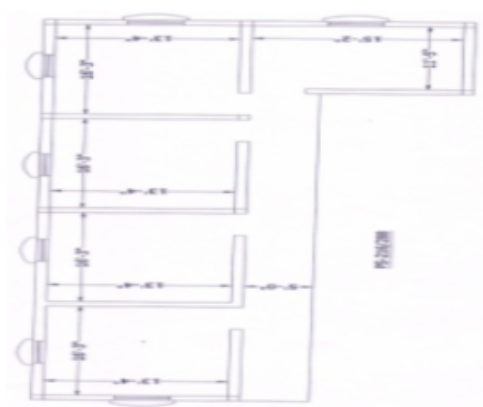

নির্বাচক নিবন্ধন আধিকারিকের স্বাক্ষর

Nazri Naksha

Google Map View

Polling Station Building Front View

Polling Station Front View

Cad View

Key MAP View

1 নাম : সঞ্জিতা মন্ডল স্বামীর নাম: পীযুষকান্তি মন্ডল বাড়ির নং : n0112 বয়স : 37 লিঙ্গ : মহিলা	TWA1170349 ফটো উপলব্ধ	2 নাম : পীযুষ কান্তি মন্ডল পিতার নাম: বাকাধর মন্ডল বাড়ির নং : n0112 বয়স : 42 লিঙ্গ : পুরুষ	BVD2014249 ফটো উপলব্ধ	3 নাম : পূজা দাস বৈরাগ্য স্বামীর নাম: প্রশান্ত দাস বৈরাগ্য বাড়ির নং : N0288 বয়স : 25 লিঙ্গ : মহিলা	TWA2199602 ফটো উপলব্ধ
4 নাম : প্রশান্ত দাস বৈরাগ্য পিতার নাম: ভরত দাস বৈরাগ্য বাড়ির নং : n0288 বয়স : 27 লিঙ্গ : পুরুষ	TWA1858711 ফটো উপলব্ধ	5 নাম : যুথিকা আচার্য্য স্বামীর নাম: প্রিয়রঞ্জন আচার্য্য বাড়ির নং : n0226 বয়স : 65 লিঙ্গ : মহিলা	WB/41/285/516272 ফটো উপলব্ধ	6 নাম : গনেশচন্দ্র ঘোষ পিতার নাম: ধনঞ্জয় ঘোষ বাড়ির নং : n0265 বয়স : 71 লিঙ্গ : পুরুষ	TWA0968453 ফটো উপলব্ধ
7 নাম : নমিতা ঘোষ স্বামীর নাম: গনেশচন্দ্র ঘোষ বাড়ির নং : n0265 বয়স : 73 লিঙ্গ : মহিলা	BVD2267987 ফটো উপলব্ধ	8 নাম : সদানন্দ ঘোষ পিতার নাম: তমালকৃষ্ণ ঘোষ বাড়ির নং : n0074 বয়স : 48 লিঙ্গ : পুরুষ	WB/41/285/516248 ফটো উপলব্ধ	9 নাম : ইন্দ্রজিৎ ঘোষ পিতার নাম: বাবলু ঘোষ বাড়ির নং : n0074 বয়স : 29 লিঙ্গ : পুরুষ	TWA1704873 ফটো উপলব্ধ
10 নাম : ভারতী ঘোষ স্বামীর নাম: বাবলু ঘোষ বাড়ির নং : n0074 বয়স : 65 লিঙ্গ : মহিলা	WB/41/285/516387 ফটো উপলব্ধ	11 নাম : বাবলু ঘোষ পিতার নাম: তমালকৃষ্ণ ঘোষ বাড়ির নং : n0074 বয়স : 68 লিঙ্গ : পুরুষ	WB/41/285/516388 ফটো উপলব্ধ	12 নাম : উর্মিলা ঘোষ স্বামীর নাম: তমালকৃষ্ণ ঘোষ বাড়ির নং : n0074 বয়স : 85 লিঙ্গ : মহিলা	WB/41/285/516648 ফটো উপলব্ধ
13 নাম : তমালকৃষ্ণ ঘোষ পিতার নাম: সীতানাথ ঘোষ বাড়ির নং : n0074 বয়স : 90 লিঙ্গ : পুরুষ	WB/41/285/516569 ফটো উপলব্ধ	14 নাম : কনিকা ঘোষ স্বামীর নাম: প্রকাশ ঘোষ বাড়ির নং : n0066 বয়স : 44 লিঙ্গ : মহিলা	BVD1715820 ফটো উপলব্ধ	15 নাম : প্রকাশ ঘোষ পিতার নাম: বিমলাক্ষ ঘোষ বাড়ির নং : n0066 বয়স : 48 লিঙ্গ : পুরুষ	WB/41/285/516005 ফটো উপলব্ধ
16 নাম : পার্থবী ঘোষ স্বামীর নাম: বিকাশ ঘোষ বাড়ির নং : n0066 বয়স : 50 লিঙ্গ : মহিলা	WB/41/285/516242 ফটো উপলব্ধ	17 নাম : হৃদয়রানী ঘোষ স্বামীর নাম: বিমলাক্ষ ঘোষ বাড়ির নং : n0066 বয়স : 75 লিঙ্গ : মহিলা	WB/41/285/516241 ফটো উপলব্ধ	18 নাম : শ্রীকান্ত ঘোষ পিতার নাম: প্রসন্ন ঘোষ বাড়ির নং : n0065 বয়স : 30 লিঙ্গ : পুরুষ	TWA1628619 ফটো উপলব্ধ
19 নাম : বাসন্তী ঘোষ স্বামীর নাম: প্রসন্ন ঘোষ বাড়ির নং : n0065 বয়স : 58 লিঙ্গ : মহিলা	WB/41/285/516460 ফটো উপলব্ধ	20 নাম : প্রসন্ন ঘোষ পিতার নাম: সুষ্টিধর ঘোষ বাড়ির নং : n0065 বয়স : 65 লিঙ্গ : পুরুষ	WB/41/285/516398 ফটো উপলব্ধ	21 নাম : নীলিমা ঘোষ স্বামীর নাম: অরুণ ঘোষ বাড়ির নং : n0064 বয়স : 44 লিঙ্গ : মহিলা	BVD1715788 ফটো উপলব্ধ
22 নাম : অরুণ ঘোষ পিতার নাম: পুন্ডরীকাক্ষ ঘোষ বাড়ির নং : n0064 বয়স : 52 লিঙ্গ : পুরুষ	WB/41/285/516371 ফটো উপলব্ধ	23 নাম : লক্ষ্মী ঘোষ স্বামীর নাম: পুন্ডরীকাক্ষ ঘোষ বাড়ির নং : n0064 বয়স : 82 লিঙ্গ : মহিলা	WB/41/285/516418 ফটো উপলব্ধ	24 নাম : মানসী ঘোষ স্বামীর নাম: কেশবচন্দ্র ঘোষ বাড়ির নং : n0059 বয়স : 34 লিঙ্গ : মহিলা	TWA1420405 ফটো উপলব্ধ
25 নাম : কেশব চন্দ্র ঘোষ পিতার নাম: বিরিঞ্চি কুমার ঘোষ বাড়ির নং : n0059 বয়স : 38 লিঙ্গ : পুরুষ	BVD2217149 ফটো উপলব্ধ	26 নাম : ভুবন ঘোষ পিতার নাম: বিরিঞ্চি ঘোষ বাড়ির নং : n0059 বয়স : 33 লিঙ্গ : পুরুষ	TWA1345693 ফটো উপলব্ধ	27 নাম : পদ্মাবতী ঘোষ স্বামীর নাম: বিরিঞ্চি ঘোষ বাড়ির নং : n0059 বয়স : 60 লিঙ্গ : মহিলা	WB/41/285/516126 ফটো উপলব্ধ
28 নাম : অঞ্জলী ঘোষ পিতার নাম: মিহির ঘোষ বাড়ির নং : n0050 বয়স : 40 লিঙ্গ : মহিলা	TWA1420280 ফটো উপলব্ধ	29 নাম : আরতি ঘোষ স্বামীর নাম: মিহির ঘোষ বাড়ির নং : n0050 বয়স : 51 লিঙ্গ : মহিলা	WB/41/285/516135 ফটো উপলব্ধ	30 নাম : পম্পা ঘোষ স্বামীর নাম: সন্তোম ঘোষ বাড়ির নং : n0049 বয়স : 33 লিঙ্গ : মহিলা	TWA1420306 ফটো উপলব্ধ