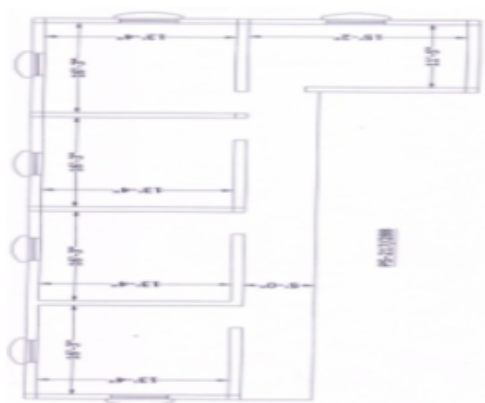

নির্বাচক নিবন্ধন আধিকারিকের স্বাক্ষর

Nazri Naksha

Google Map View

Polling Station Building Front View

Polling Station Front View

Cad View

Key MAP View

1 নাম : কার্তিক দাস মায়ের নাম: আরাধনা দাস বাড়ির নং : n0089 বয়স : 38 লিঙ্গ : পুরুষ	TWA0976076 ফটো উপলব্ধ	2 নাম : গনেশ দাস মায়ের নাম: আরাধনা দাস বাড়ির নং : n0089 বয়স : 37 লিঙ্গ : পুরুষ	TWA0976084 ফটো উপলব্ধ	3 নাম : নূরনহার বিবি স্বামীর নাম: নূরসায় বাড়ির নং : n0205 বয়স : 72 লিঙ্গ : মহিলা	WB/41/285/519565 ফটো উপলব্ধ
4 নাম : জবা মুখার্জী (চক্রবর্তী) স্বামীর নাম: নিরাপদ চক্রবর্তী বাড়ির নং : n0014 বয়স : 53 লিঙ্গ : মহিলা	BVD2271419 ফটো উপলব্ধ	5 নাম : নিরাপদ চক্রবর্তী পিতার নাম: বোয়ামকেশ চক্রবর্তী বাড়ির নং : n0014 বয়স : 57 লিঙ্গ : পুরুষ	WB/41/285/519041 ফটো উপলব্ধ	6 নাম : তরুণ চক্রবর্তী পিতার নাম: বোয়ামকেশ চক্রবর্তী বাড়ির নং : n0014 বয়স : 61 লিঙ্গ : পুরুষ	WB/41/285/519227 ফটো উপলব্ধ
7 নাম : রিমি পাল স্বামীর নাম: বিমানচন্দ্র পাল বাড়ির নং : n0209 বয়স : 37 লিঙ্গ : মহিলা	TWA1170489 ফটো উপলব্ধ	8 নাম : লাল চাঁদ শা পিতার নাম: লালন শা বাড়ির নং : n0205 বয়স : 30 লিঙ্গ : পুরুষ	TWA1628668 ফটো উপলব্ধ	9 নাম : লালন ফকির পিতার নাম: গোলাম ফকির বাড়ির নং : n0205 বয়স : 48 লিঙ্গ : পুরুষ	WB/41/285/519562 ফটো উপলব্ধ
10 নাম : হানুফা বিবি স্বামীর নাম: লালন বাড়ির নং : n0205 বয়স : 52 লিঙ্গ : মহিলা	WB/41/285/519563 ফটো উপলব্ধ	11 নাম : বিকাশ বাপ্দী পিতার নাম: জীবন বাপ্দী বাড়ির নং : n0220 বয়স : 39 লিঙ্গ : পুরুষ	TWA1180926 ফটো উপলব্ধ	12 নাম : প্রিয়জ্যোতি রায় পিতার নাম: সত্যেন রায় বাড়ির নং : এন0000 বয়স : 23 লিঙ্গ : পুরুষ	TWA2356780 ফটো উপলব্ধ
13 নাম : মহম্মদ মুস্তাফা পিতার নাম: সাক্বির আহম্মেদ বাড়ির নং : n0174 বয়স : 33 লিঙ্গ : পুরুষ	TWA1420629 ফটো উপলব্ধ	14 নাম : সাক্বির আহম্মদ পিতার নাম: ফজলুর রহমান বাড়ির নং : n0174 বয়স : 70 লিঙ্গ : পুরুষ	BVD2162758 ফটো উপলব্ধ	15 নাম : নাজিরা বেগম স্বামীর নাম: সাক্বির আহম্মদ বাড়ির নং : n0174 বয়স : 61 লিঙ্গ : মহিলা	BVD2162766 ফটো উপলব্ধ
16 নাম : মিনতী গড়াই স্বামীর নাম: শিশির গড়াই বাড়ির নং : n0204 বয়স : 71 লিঙ্গ : মহিলা	BVD2015188 ফটো উপলব্ধ	17 নাম : অনিমা গড়াই স্বামীর নাম: সঞ্জয় গড়াই বাড়ির নং : n0281 বয়স : 33 লিঙ্গ : মহিলা	TWA1902881 ফটো উপলব্ধ	18 নাম : সঞ্জয় গড়াই পিতার নাম: দিলীপ গড়াই বাড়ির নং : n0071 বয়স : 45 লিঙ্গ : পুরুষ	BVD2015162 ফটো উপলব্ধ
19 নাম : টোটন গড়াই পিতার নাম: কৃষ্ণ গোপাল গড়াই বাড়ির নং : n0250 বয়স : 27 লিঙ্গ : পুরুষ	TWA1858935 ফটো উপলব্ধ	20 নাম : ভাগ্যবতী গড়াই স্বামীর নাম: অজিত কুমার গড়াই বাড়ির নং : n0072 বয়স : 65 লিঙ্গ : মহিলা	BVD2015121 ফটো উপলব্ধ	21 নাম : সম্পা গড়াই স্বামীর নাম: দিপেন গড়াই বাড়ির নং : n0261 বয়স : 27 লিঙ্গ : মহিলা	TWA1859040 ফটো উপলব্ধ
22 নাম : ছন্দা গড়াই স্বামীর নাম: মৃত্যুঞ্জয় গড়াই বাড়ির নং : n0072 বয়স : 41 লিঙ্গ : মহিলা	TWA0975037 ফটো উপলব্ধ	23 নাম : মৃত্যুঞ্জয় গড়াই পিতার নাম: অজিত কুমার গড়াই বাড়ির নং : n0072 বয়স : 43 লিঙ্গ : পুরুষ	BVD2015139 ফটো উপলব্ধ	24 নাম : জয়ন্ত গোস্বামী পিতার নাম: কার্তিক গোস্বামী বাড়ির নং : n0158 বয়স : 52 লিঙ্গ : পুরুষ	BVD2015204 ফটো উপলব্ধ
25 নাম : হরিবালা গোস্বামী স্বামীর নাম: কার্তিক গোস্বামী বাড়ির নং : n0158 বয়স : 72 লিঙ্গ : মহিলা	BVD2015196 ফটো উপলব্ধ	26 নাম : গৌরী গোস্বামী পিতার নাম: জয়ন্ত গোস্বামী বাড়ির নং : n0284 বয়স : 28 লিঙ্গ : মহিলা	TWA1929926 ফটো উপলব্ধ	27 নাম : রণজীত ঘোষ পিতার নাম: শম্ভুনাথ ঘোষ বাড়ির নং : n0007 বয়স : 70 লিঙ্গ : পুরুষ	TWA2447704 ফটো উপলব্ধ
28 নাম : পায়েল ঘোষ স্বামীর নাম: ঋজু ঘোষ বাড়ির নং : এন0168 বয়স : 23 লিঙ্গ : মহিলা	TWA2423770 ফটো উপলব্ধ	29 নাম : জয়ন্তী ঘোষ স্বামীর নাম: বিকাশ কুমার ঘোষ বাড়ির নং : n0167 বয়স : 47 লিঙ্গ : মহিলা	BVD1717909 ফটো উপলব্ধ	30 নাম : তাপস ঘোষ পিতার নাম: সুভাষ কুমার ঘোষ বাড়ির নং : n0002 বয়স : 31 লিঙ্গ : পুরুষ	TWA1525930 ফটো উপলব্ধ