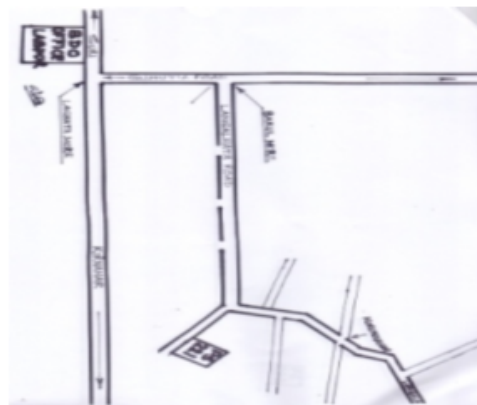

Key MAP View