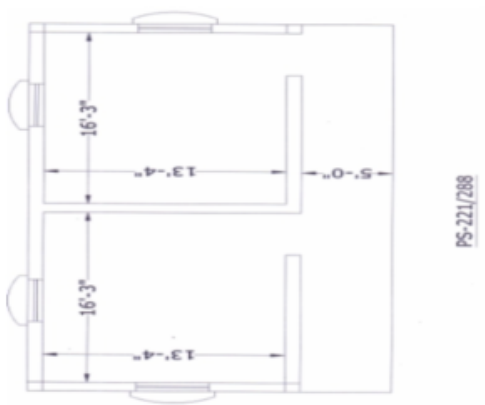

নির্বাচক নিবন্ধন আধিকারিকের স্বাক্ষর

Nazri Naksha

Google Map View

Polling Station Building Front View

Polling Station Front View

Cad View

Key MAP View

1 নাম : সীমা মন্ডল স্বামীর নাম: তাপস মন্ডল বাড়ির নং : n0154 বয়স : 41 লিঙ্গ : মহিলা	TWA1039833 ফটো উপলব্ধ	2 নাম : উর্মিলা ঘোষ স্বামীর নাম: স্বপন ঘোষ বাড়ির নং : n0071 বয়স : 55 লিঙ্গ : মহিলা	WB/41/285/528153 ফটো উপলব্ধ	3 নাম : প্রশান্ত ঘোষ পিতার নাম: স্বপন ঘোষ বাড়ির নং : n0071 বয়স : 43 লিঙ্গ : পুরুষ	TWA1528371 ফটো উপলব্ধ
4 নাম : শিউলী ঘোষ স্বামীর নাম: প্রশান্ত ঘোষ বাড়ির নং : n0071 বয়স : 34 লিঙ্গ : মহিলা	TWA1629963 ফটো উপলব্ধ	5 নাম : সামন্ত ঘোষ পিতার নাম: স্বপন ঘোষ বাড়ির নং : n0071 বয়স : 39 লিঙ্গ : পুরুষ	TWA1170745 ফটো উপলব্ধ	6 নাম : স্বপন ঘোষ পিতার নাম: রামপতি ঘোষ বাড়ির নং : n0071 বয়স : 65 লিঙ্গ : পুরুষ	TWA2442572 ফটো উপলব্ধ
7 নাম : মাধব বাগদি পিতার নাম: তমাল বাগদি বাড়ির নং : n0172 বয়স : 40 লিঙ্গ : পুরুষ	TWA1346907 ফটো উপলব্ধ	8 নাম : মাধবী ঘোষ স্বামীর নাম: উজ্জল ঘোষ বাড়ির নং : আবাদ বয়স : 34 লিঙ্গ : মহিলা	TWA1793363 ফটো উপলব্ধ	9 নাম : উজ্জল ঘোষ পিতার নাম: উত্তম ঘোষ বাড়ির নং : আবাদ বয়স : 41 লিঙ্গ : পুরুষ	TWA1528405 ফটো উপলব্ধ
10 নাম : মলয় ঘোষ পিতার নাম: কৃষ্ণপদ ঘোষ বাড়ির নং : এন0006 বয়স : 21 লিঙ্গ : পুরুষ	TWA2499770 ফটো উপলব্ধ	11 নাম : শোভা ঘোষ স্বামীর নাম: স্বপন ঘোষ বাড়ির নং : n0073 বয়স : 59 লিঙ্গ : মহিলা	TWA2451862 ফটো উপলব্ধ	12 নাম : ছন্দা ঘোষ পিতার নাম: রঞ্জিত কুমার ঘোষ বাড়ির নং : এন0005 বয়স : 22 লিঙ্গ : মহিলা	TWA2430718 ফটো উপলব্ধ
Q 13 নাম : মৌমিতা ঘোষ স্বামীর নাম: মথুরা ঘোষ, মথুরা ঘোষ বাড়ির নং : আবাদ বয়স : 22 লিঙ্গ : মহিলা	TWA2444925 ফটো উপলব্ধ	14 নাম : মৌ ঘোষ স্বামীর নাম: সন্ন্যাসী ঘোষ বাড়ির নং : এন0046 বয়স : 26 লিঙ্গ : মহিলা	TWA2431542 ফটো উপলব্ধ	15 নাম : তাপসী ঘোষ স্বামীর নাম: মহাদেব ঘোষ বাড়ির নং : N0044 বয়স : 28 লিঙ্গ : মহিলা	TWA2202562 ফটো উপলব্ধ
16 নাম : উল্লাস ঘোষ পিতার নাম: সমীর ঘোষ বাড়ির নং : n0044 বয়স : 31 লিঙ্গ : পুরুষ	TWA1629765 ফটো উপলব্ধ	17 নাম : মধুমিতা ঘোষ স্বামীর নাম: উল্লাস ঘোষ বাড়ির নং : এন0044 বয়স : 25 লিঙ্গ : মহিলা	TWA2535342 ফটো উপলব্ধ	18 নাম : শ্রাবনী ঘোষ স্বামীর নাম: খোকন ঘোষ বাড়ির নং : এন0044 বয়স : 22 লিঙ্গ : মহিলা	TWA2535375 ফটো উপলব্ধ
19 নাম : মৌসুমী ঘোষ স্বামীর নাম: শিবনাথ ঘোষ বাড়ির নং : এন0053 বয়স : 27 লিঙ্গ : মহিলা	TWA2535466 ফটো উপলব্ধ	20 নাম : দীপঙ্কর ঘোষ পিতার নাম: সুরত ঘোষ বাড়ির নং : এন0054 বয়স : 22 লিঙ্গ : পুরুষ	TWA2535482 ফটো উপলব্ধ	21 নাম : টপসী ঘোষ স্বামীর নাম: গৌতম ঘোষ বাড়ির নং : n0072 বয়স : 45 লিঙ্গ : মহিলা	BVD2163350 ফটো উপলব্ধ
22 নাম : স্বপন কুমার ঘোষ পিতার নাম: ভেকু ঘোষ বাড়ির নং : n0073 বয়স : 65 লিঙ্গ : পুরুষ	WB/41/285/528256 ফটো উপলব্ধ	23 নাম : সেন্দু ঘোষ পিতার নাম: স্বপন ঘোষ বাড়ির নং : n0073 বয়স : 45 লিঙ্গ : পুরুষ	BVD1251172 ফটো উপলব্ধ	24 নাম : রুপালী ঘোষ স্বামীর নাম: সেন্দু ঘোষ বাড়ির নং : n0073 বয়স : 31 লিঙ্গ : মহিলা	TWA1629831 ফটো উপলব্ধ
25 নাম : উত্তম ঘোষ পিতার নাম: স্বপন ঘোষ বাড়ির নং : n0073 বয়স : 37 লিঙ্গ : পুরুষ	TWA0991612 ফটো উপলব্ধ	26 নাম : প্রিয়ান্বিতা ঘোষ পিতার নাম: নন্দ গোপাল ঘোষ বাড়ির নং : n0075 বয়স : 31 লিঙ্গ : মহিলা	TWA1629781 ফটো উপলব্ধ	27 নাম : নীহার রঞ্জন ঘোষ পিতার নাম: নিত্যানারায়ন ঘোষ বাড়ির নং : n0076 বয়স : 65 লিঙ্গ : পুরুষ	BVD2163376 ফটো উপলব্ধ
28 নাম : দুলালী মণ্ডল(ঘোষ) স্বামীর নাম: অসীম কুমার ঘোষ বাড়ির নং : n0076 বয়স : 43 লিঙ্গ : মহিলা	TWA1346816 ফটো উপলব্ধ	29 নাম : সোমনাথ ঘোষ পিতার নাম: মনোরঞ্জন ঘোষ বাড়ির নং : n0076 বয়স : 33 লিঙ্গ : পুরুষ	TWA1528223 ফটো উপলব্ধ	30 নাম : মৌসুমি ঘোষ(মন্ডল) স্বামীর নাম: সোমনাথ ঘোষ বাড়ির নং : n0076 বয়স : 30 লিঙ্গ : মহিলা	TWA1706001 ফটো উপলব্ধ