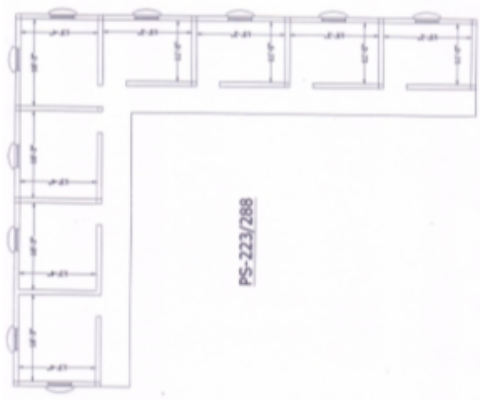

নির্বাচক নিবন্ধন আধিকারিকের স্বাক্ষর

Nazri Naksha

Google Map View

Polling Station Building Front View

Polling Station Front View

Cad View

Key MAP View

1	WB/41/283/048659	নাম : সুকুমার মুখার্জী পিতার নাম: সত্যগোপাল মুখার্জী বাড়ির নং : n0103 বয়স : 56 লিঙ্গ : পুরুষ	ফটো উপলব্ধ	2	WB/41/283/042260	নাম : বাবলু বাপ্দী পিতার নাম: নিমাই বাপ্দী বাড়ির নং : n0101 বয়স : 56 লিঙ্গ : পুরুষ	ফটো উপলব্ধ	3	WB/41/283/043082	নাম : পূর্ণিমা বাপ্দী স্বামীর নাম: বাবলু বাপ্দী বাড়ির নং : n0100 বয়স : 50 লিঙ্গ : মহিলা	ফটো উপলব্ধ
4	TWA1860105	নাম : আসরাফুল আলম পিতার নাম: আসগর আলি বাড়ির নং : n0331 বয়স : 27 লিঙ্গ : পুরুষ	ফটো উপলব্ধ	5	TWA1793876	নাম : চুমকি বিবি স্বামীর নাম: কুরবান শা বাড়ির নং : এন0011 বয়স : 28 লিঙ্গ : মহিলা	ফটো উপলব্ধ	6	RSR1902840	নাম : আল্পনা বাগদি পিতার নাম: সনত বাগদি বাড়ির নং : বাগসীনা বয়স : 29 লিঙ্গ : মহিলা	ফটো উপলব্ধ
7	TWA2481653	নাম : আশীষ বাগদি পিতার নাম: সন্তোষ বাগদি বাড়ির নং : 65 বয়স : 24 লিঙ্গ : পুরুষ	ফটো উপলব্ধ	8	TWA1896380	নাম : নুরজাহান বিবি স্বামীর নাম: সাহিদুল শা বাড়ির নং : গ্রাম-রামঘাট বয়স : 26 লিঙ্গ : মহিলা	ফটো উপলব্ধ	9	TWA1945294	নাম : সেখ মহঃ সাজিদ আলি পিতার নাম: সেখ মহঃ সাহিদুল্লা বাড়ির নং : এন 0014 বয়স : 25 লিঙ্গ : পুরুষ	ফটো উপলব্ধ
10	TWA2411940	নাম : খাইরুল খাতুন স্বামীর নাম: সানোয়ার সেখ বাড়ির নং : এন0194 বয়স : 22 লিঙ্গ : মহিলা	ফটো উপলব্ধ	11	TWA2412088	নাম : আফরোজ আলি পিতার নাম: আসগর আলি বাড়ির নং : এন0194 বয়স : 24 লিঙ্গ : পুরুষ	ফটো উপলব্ধ	12	TWA2206993	নাম : অলিউল ইসলাম পিতার নাম: সেখ বজলুর রহমান বাড়ির নং : গ্রাম-রামঘাট বয়স : 40 লিঙ্গ : পুরুষ	ফটো উপলব্ধ
13	TWA2468890	নাম : শান্তনা খাতুন স্বামীর নাম: রাইহান সেখ বাড়ির নং : 226 বয়স : 22 লিঙ্গ : মহিলা	ফটো উপলব্ধ	14	TWA2413383	নাম : রাইহান সেখ পিতার নাম: নুরআলম সেখ বাড়ির নং : এন0220 বয়স : 22 লিঙ্গ : পুরুষ	ফটো উপলব্ধ	15	TWA1947886	নাম : হালিমা বিবি স্বামীর নাম: আব্দুল হানিফ বাড়ির নং : এন0014 বয়স : 27 লিঙ্গ : মহিলা	ফটো উপলব্ধ
16	TWA1934322	নাম : কাজী গোলাম এহিয়া পিতার নাম: কাজী আনিসার রহমান বাড়ির নং : এন0014 বয়স : 59 লিঙ্গ : পুরুষ	ফটো উপলব্ধ	17	TWA1967561	নাম : কাজী শোয়েব ইকবাল পিতার নাম: কাজী গোলাম এহিয়া বাড়ির নং : এন0014 বয়স : 25 লিঙ্গ : পুরুষ	ফটো উপলব্ধ	18	TWA1598713	নাম : চম্পা কর্মকার স্বামীর নাম: রাম কুমার কর্মকার বাড়ির নং : n0301 বয়স : 31 লিঙ্গ : মহিলা	ফটো উপলব্ধ
S 19	TWA1232826	নাম : রাম কুমার কর্মকার পিতার নাম: নিমাই চন্দ্র কর্মকার বাড়ির নং : n0302 বয়স : 35 লিঙ্গ : পুরুষ	ফটো উপলব্ধ	20	TWA1879048	নাম : দুলি খাতুন স্বামীর নাম: আব্দুল মান্নান সেখ বাড়ির নং : এন025 বয়স : 27 লিঙ্গ : মহিলা	ফটো উপলব্ধ	21	TWA1934181	নাম : জুলেখা খাতুন স্বামীর নাম: মসুদ সেখ বাড়ির নং : এন084 বয়স : 26 লিঙ্গ : মহিলা	ফটো উপলব্ধ
22	TWA1945310	নাম : আবেদা খাতুন স্বামীর নাম: কিরণ মল্লিক বাড়ির নং : এন0160 বয়স : 28 লিঙ্গ : মহিলা	ফটো উপলব্ধ	23	TWA2413367	নাম : খুসি বিবি স্বামীর নাম: ধীরাজ শা বাড়ির নং : এন0133 বয়স : 22 লিঙ্গ : মহিলা	ফটো উপলব্ধ	24	TWA2413201	নাম : লাজিনা খাতুন স্বামীর নাম: কবিরুল শা বাড়ির নং : এন0125 বয়স : 22 লিঙ্গ : মহিলা	ফটো উপলব্ধ
25	TWA2413235	নাম : আলিমা খাতুন স্বামীর নাম: নুরজামান সেখ বাড়ির নং : এন0297 বয়স : 22 লিঙ্গ : মহিলা	ফটো উপলব্ধ	26	TWA2422913	নাম : তনিমা খাতুন স্বামীর নাম: আকাশ শা বাড়ির নং : এন0146 বয়স : 23 লিঙ্গ : মহিলা	ফটো উপলব্ধ	27	TWA2422947	নাম : আবিদা খাতুন স্বামীর নাম: মহিনউদ্দিন মল্লিক বাড়ির নং : এন0168 বয়স : 26 লিঙ্গ : মহিলা	ফটো উপলব্ধ
28	TWA2422970	নাম : জেসমিন খাতুন স্বামীর নাম: সিরাজুল মোল্লা বাড়ির নং : এন0115 বয়স : 22 লিঙ্গ : মহিলা	ফটো উপলব্ধ	29	TWA1967637	নাম : হাসি খাতুন স্বামীর নাম: ইসাই শা বাড়ির নং : N0014 বয়স : 25 লিঙ্গ : মহিলা	ফটো উপলব্ধ	30	TWA1967587	নাম : রেশমা খাতুন পিতার নাম: খায়রুজামান মল্লিক বাড়ির নং : N0014 বয়স : 29 লিঙ্গ : মহিলা	ফটো উপলব্ধ