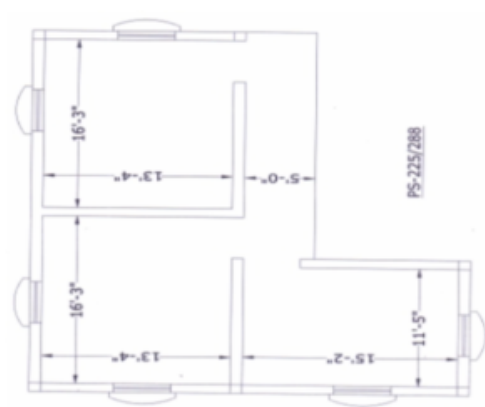

নির্বাচক নিবন্ধন আধিকারিকের স্বাক্ষর

Nazri Naksha

Google Map View

Polling Station Building Front View

Polling Station Front View

Cad View

Key MAP View

1	WB/41/285/537654	নাম : সরস্বতী সাহা স্বামীর নাম: অধীর সাহা বাড়ির নং : n0088 বয়স : 66 লিঙ্গ : মহিলা	ফটো উপলব্ধ	2	WB/41/285/537824	নাম : বরুণ কুমার সাহা পিতার নাম: অধীর সাহা বাড়ির নং : n0088 বয়স : 43 লিঙ্গ : পুরুষ	ফটো উপলব্ধ	3	BVD1747724	নাম : চায়না সাহা স্বামীর নাম: তরুণ কুমার সাহা বাড়ির নং : n0088 বয়স : 51 লিঙ্গ : মহিলা	ফটো উপলব্ধ
4	BVD1186816	নাম : তরুণকুমার সাহা পিতার নাম: অধীরকুমার সাহা বাড়ির নং : n0088 বয়স : 46 লিঙ্গ : পুরুষ	ফটো উপলব্ধ	5	BVD1723501	নাম : অঞ্জনা সাহা স্বামীর নাম: বরুণ সাহা বাড়ির নং : n0088 বয়স : 43 লিঙ্গ : মহিলা	ফটো উপলব্ধ	6	TWA2352912	নাম : শিপ্রা সাহা পিতার নাম: তরুণ কুমার সাহা বাড়ির নং : এন0088 বয়স : 23 লিঙ্গ : মহিলা	ফটো উপলব্ধ
7	TWA2451201	নাম : অধীর চন্দ্র সাহা পিতার নাম: অতুলচন্দ্র সাহা বাড়ির নং : n0088 বয়স : 71 লিঙ্গ : পুরুষ	ফটো উপলব্ধ	8	TWA2466266	নাম : পথিক কর্মকার পিতার নাম: প্রকাশ কর্মকার বাড়ির নং : এন0001 বয়স : 21 লিঙ্গ : পুরুষ	ফটো উপলব্ধ	9	TWA2502268	নাম : পার্বতী দলুই স্বামীর নাম: মানিক দলুই বাড়ির নং : n0001 বয়স : 66 লিঙ্গ : মহিলা	ফটো উপলব্ধ
10	TWA2413714	নাম : কাঞ্চন গড়াই পিতার নাম: ধনঞ্জয় গড়াই বাড়ির নং : এন0002 বয়স : 22 লিঙ্গ : পুরুষ	ফটো উপলব্ধ	11	TWA2353407	নাম : দিবেন্দু গড়াই পিতার নাম: রথীন্দ্রনাথ গড়াই বাড়ির নং : এন0005 বয়স : 23 লিঙ্গ : পুরুষ	ফটো উপলব্ধ	12	BVD1187459	নাম : মানসী গড়াই স্বামীর নাম: অজয় কুমার গড়াই বাড়ির নং : n0197 বয়স : 47 লিঙ্গ : মহিলা	ফটো উপলব্ধ
13	TWA1860428	নাম : আমিয়া গড়াই পিতার নাম: অজয় কুমার গড়াই বাড়ির নং : n0209 বয়স : 27 লিঙ্গ : মহিলা	ফটো উপলব্ধ	14	BVD2269876	নাম : মৃত্যুঞ্জয় গড়াই পিতার নাম: প্রবীর গড়াই বাড়ির নং : n0003 বয়স : 36 লিঙ্গ : পুরুষ	ফটো উপলব্ধ	15	TWA1649946	নাম : বুমা গড়াই স্বামীর নাম: জশোজয় গড়াই বাড়ির নং : n0002 বয়স : 33 লিঙ্গ : মহিলা	ফটো উপলব্ধ
16	TWA1860444	নাম : অর্কেন্দু গড়াই পিতার নাম: রথীন্দ্রনাথ গড়াই বাড়ির নং : n0211 বয়স : 27 লিঙ্গ : পুরুষ	ফটো উপলব্ধ	17	BVD2022697	নাম : বিভাস দাস পিতার নাম: অনাথ দাস বাড়ির নং : n0197 বয়স : 43 লিঙ্গ : পুরুষ	ফটো উপলব্ধ	18	WB/41/285/537527	নাম : কার্তিকচন্দ্র গড়াই পিতার নাম: রাখাশ্যাম গড়াই বাড়ির নং : n0001 বয়স : 70 লিঙ্গ : পুরুষ	ফটো উপলব্ধ
19	WB/41/285/537528	নাম : মানিক দলুই পিতার নাম: কালিপদ দলুই বাড়ির নং : n0001 বয়স : 67 লিঙ্গ : পুরুষ	ফটো উপলব্ধ	20	TWA1423110	নাম : দয়ালহরি দলুই পিতার নাম: মানিক দলুই বাড়ির নং : n0001 বয়স : 36 লিঙ্গ : পুরুষ	ফটো উপলব্ধ	21	WB/41/285/537352	নাম : লক্ষী কর্মকার পিতার নাম: বিভূতিভূষণ কর্মকার বাড়ির নং : n0001 বয়স : 52 লিঙ্গ : মহিলা	ফটো উপলব্ধ
22	WB/41/285/537632	নাম : প্রকাশ কর্মকার পিতার নাম: বিভূতিভূষণ কর্মকার বাড়ির নং : n0001 বয়স : 49 লিঙ্গ : পুরুষ	ফটো উপলব্ধ	23	BVD1188069	নাম : চিত্তামনি কর্মকার স্বামীর নাম: প্রকাশ কর্মকার বাড়ির নং : n0001 বয়স : 46 লিঙ্গ : মহিলা	ফটো উপলব্ধ	24	TWA1422971	নাম : দয়াময়ী গড়াই স্বামীর নাম: প্রসন্নজয় গড়াই বাড়ির নং : n0001 বয়স : 33 লিঙ্গ : মহিলা	ফটো উপলব্ধ
25	WB/41/285/537627	নাম : বিমলা গড়াই স্বামীর নাম: কার্তিকচন্দ্র গড়াই বাড়ির নং : n0002 বয়স : 65 লিঙ্গ : মহিলা	ফটো উপলব্ধ	26	BVD1747757	নাম : মল্লিকা গড়াই স্বামীর নাম: ধনঞ্জয় গড়াই বাড়ির নং : n0002 বয়স : 43 লিঙ্গ : মহিলা	ফটো উপলব্ধ	27	BVD1250174	নাম : প্রসন্নজয় গড়াই পিতার নাম: কার্তিক চন্দ্র গড়াই বাড়ির নং : n0002 বয়স : 45 লিঙ্গ : পুরুষ	ফটো উপলব্ধ
28	WB/41/285/537523	নাম : প্রবীর কুমার গড়াই পিতার নাম: রাখাশ্যাম গড়াই বাড়ির নং : n0003 বয়স : 66 লিঙ্গ : পুরুষ	ফটো উপলব্ধ	29	WB/41/285/537326	নাম : মাধবী গড়াই স্বামীর নাম: প্রবীর গড়াই বাড়ির নং : n0003 বয়স : 58 লিঙ্গ : মহিলা	ফটো উপলব্ধ	30	BVD1747716	নাম : সঞ্জয় কুমার গড়াই পিতার নাম: প্রবীর গড়াই বাড়ির নং : n0003 বয়স : 41 লিঙ্গ : পুরুষ	ফটো উপলব্ধ