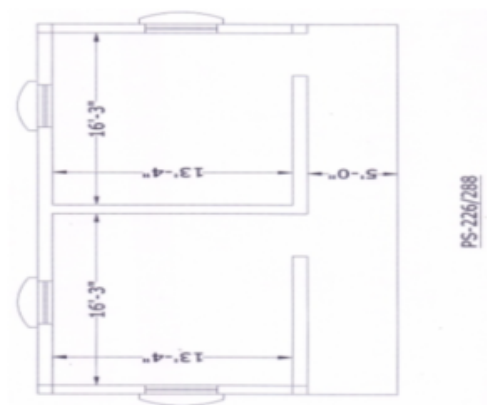

নির্বাচক নিবন্ধন আধিকারিকের স্বাক্ষর

Nazri Naksha

Google Map View

Polling Station Building Front View

Polling Station Front View

Cad View

Key MAP View

1 নাম : দীপাহিতা মণ্ডল পিতার নাম: তপন কুমার মণ্ডল বাড়ির নং : n0127 বয়স : 28 লিঙ্গ : মহিলা	TWA1795129 ফটো উপলব্ধ	2 নাম : তপন কুমার মন্ডল পিতার নাম: ধীরেন্দ্রকুমার মণ্ডল বাড়ির নং : n0127 বয়স : 60 লিঙ্গ : পুরুষ	TWA2513539 ফটো উপলব্ধ	3 নাম : শুভেন্দু মন্ডল পিতার নাম: তপন মন্ডল বাড়ির নং : n0127 বয়স : 32 লিঙ্গ : পুরুষ	TWA1423185 ফটো উপলব্ধ
4 নাম : জয়ন্তীরানী মণ্ডল স্বামীর নাম: তপনকুমার মণ্ডল বাড়ির নং : n0127 বয়স : 52 লিঙ্গ : মহিলা	WB/41/285/540388 ফটো উপলব্ধ	5 নাম : সুধমা মন্ডল স্বামীর নাম: ধীরেন্দ্রকুমার মন্ডল বাড়ির নং : n0127 বয়স : 62 লিঙ্গ : মহিলা	WB/41/285/540389 ফটো উপলব্ধ	6 নাম : মধুমিতা গড়াই স্বামীর নাম: কপিল গড়াই বাড়ির নং : n0240 বয়স : 28 লিঙ্গ : মহিলা	TWA1879220 ফটো উপলব্ধ
7 নাম : সুধেন গড়াই পিতার নাম: মানব কুমার গড়াই বাড়ির নং : n0002 বয়স : 28 লিঙ্গ : পুরুষ	TWA1795020 ফটো উপলব্ধ	8 নাম : মোহিনীবালা গড়াই স্বামীর নাম: আনন্দগোপাল গড়াই বাড়ির নং : n0002 বয়স : 70 লিঙ্গ : মহিলা	WB/41/285/540392 ফটো উপলব্ধ	9 নাম : মানবকুমার গড়াই পিতার নাম: আনন্দগোপাল গড়াই বাড়ির নং : n0002 বয়স : 54 লিঙ্গ : পুরুষ	WB/41/285/540319 ফটো উপলব্ধ
10 নাম : চাইনারানী গড়াই স্বামীর নাম: মানবকুমার গড়াই বাড়ির নং : n0002 বয়স : 51 লিঙ্গ : মহিলা	WB/41/285/540393 ফটো উপলব্ধ	11 নাম : কাঞ্চনবালা গড়াই স্বামীর নাম: শ্যামলকুমার গড়াই বাড়ির নং : n0002 বয়স : 49 লিঙ্গ : মহিলা	BVD1249713 ফটো উপলব্ধ	12 নাম : নির্মলকুমার গড়াই পিতার নাম: আনন্দগোপাল গড়াই বাড়ির নং : n0002 বয়স : 48 লিঙ্গ : পুরুষ	WB/41/285/540337 ফটো উপলব্ধ
13 নাম : হাসু গড়াই স্বামীর নাম: বিমল কুমার গড়াই বাড়ির নং : n0002 বয়স : 45 লিঙ্গ : মহিলা	BVD1723543 ফটো উপলব্ধ	14 নাম : রীনা পাল স্বামীর নাম: লারুগোপাল পাল বাড়ির নং : n0002 বয়স : 39 লিঙ্গ : মহিলা	TWA1347947 ফটো উপলব্ধ	15 নাম : মনিকা গড়াই স্বামীর নাম: নির্মল গড়াই বাড়ির নং : n0002 বয়স : 39 লিঙ্গ : মহিলা	TWA1261460 ফটো উপলব্ধ
16 নাম : গদাধর গড়াই পিতার নাম: চণ্ডীচরন গড়াই বাড়ির নং : n0003 বয়স : 52 লিঙ্গ : পুরুষ	WB/41/285/540229 ফটো উপলব্ধ	17 নাম : মাধবীলতা গড়াই স্বামীর নাম: গদাধর গড়াই বাড়ির নং : n0003 বয়স : 49 লিঙ্গ : মহিলা	BVD2023109 ফটো উপলব্ধ	18 নাম : প্রশান্তকুমার গড়াই পিতার নাম: চণ্ডীচরন গড়াই বাড়ির নং : n0003 বয়স : 52 লিঙ্গ : পুরুষ	WB/41/285/540157 ফটো উপলব্ধ
19 নাম : অসীম কুমার গড়াই পিতার নাম: গদাধর গড়াই বাড়ির নং : n0003 বয়স : 43 লিঙ্গ : পুরুষ	TWA1261445 ফটো উপলব্ধ	20 নাম : মৃগুন গড়াই পিতার নাম: প্রশান্ত গড়াই বাড়ির নং : n0003 বয়স : 35 লিঙ্গ : পুরুষ	TWA1171271 ফটো উপলব্ধ	21 নাম : অনিলকুমার গড়াই পিতার নাম: বিভূতিভূষণ গড়াই বাড়ির নং : n0032 বয়স : 68 লিঙ্গ : পুরুষ	WB/41/285/540226 ফটো উপলব্ধ
22 নাম : বাসন্তীরানী গড়াই স্বামীর নাম: অনিলকুমার গড়াই বাড়ির নং : n0032 বয়স : 65 লিঙ্গ : মহিলা	WB/41/285/540314 ফটো উপলব্ধ	23 নাম : নাগরচন্দ্র গড়াই পিতার নাম: অনিলকুমার গড়াই বাড়ির নং : n0032 বয়স : 48 লিঙ্গ : পুরুষ	BVD1187046 ফটো উপলব্ধ	24 নাম : মোহিনী গড়াই স্বামীর নাম: নাগর চন্দ্র গড়াই বাড়ির নং : n0032 বয়স : 40 লিঙ্গ : মহিলা	BVD2023547 ফটো উপলব্ধ
25 নাম : সুরজ গড়াই পিতার নাম: নাগর চন্দ্র গড়াই বাড়ির নং : এন0032 বয়স : 20 লিঙ্গ : পুরুষ	TWA2558799 ফটো উপলব্ধ	26 নাম : তপতী গড়াই স্বামীর নাম: সনাতন গড়াই বাড়ির নং : n0001 বয়স : 51 লিঙ্গ : মহিলা	TWA2142016 ফটো উপলব্ধ	27 নাম : সনাতন গড়াই পিতার নাম: তমালকৃষ্ণ গড়াই বাড়ির নং : n0001 বয়স : 55 লিঙ্গ : পুরুষ	BVD1188259 ফটো উপলব্ধ
28 নাম : জ্যোতি গড়াই পিতার নাম: সনাতন গড়াই বাড়ির নং : n0001 বয়স : 37 লিঙ্গ : পুরুষ	BVD2270320 ফটো উপলব্ধ	29 নাম : মতি গড়াই পিতার নাম: সনাতন গড়াই বাড়ির নং : n0001 বয়স : 31 লিঙ্গ : পুরুষ	TWA1530153 ফটো উপলব্ধ	30 নাম : আনন্দগোপাল গড়াই পিতার নাম: গৌড়হরি গড়াই বাড়ির নং : n0002 বয়স : 72 লিঙ্গ : পুরুষ	WB/41/285/540310 ফটো উপলব্ধ