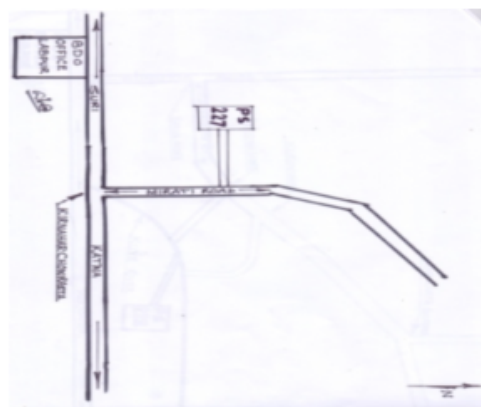

নির্বাচক নিবন্ধন আধিকারিকের স্বাক্ষর

Nazri Naksha

Google Map View

Polling Station Building Front View

Polling Station Front View

Cad View

Key MAP View

1	TWA1860881	নাম : পূজা (বিত্তার)খান্দার পিতার নাম: সুখেন খান্দার বাড়ির নং : n0184 বয়স : 27 লিঙ্গ : মহিলা	ফটো উপলব্ধ	2	TWA1860865	নাম : পিন্ধি (বিত্তার)দেবাংশী স্বামীর নাম: বিশ্বনাথ দেবাংশী বাড়ির নং : n0182 বয়স : 28 লিঙ্গ : মহিলা	ফটো উপলব্ধ	3	WB/41/283/039720	নাম : আন্না কর্মকার স্বামীর নাম: বিদুর কর্মকার বাড়ির নং : n0052 বয়স : 75 লিঙ্গ : মহিলা	ফটো উপলব্ধ
4	WB/41/283/039907	নাম : পবিত্র কর্মকার স্বামীর নাম: নন্দদুলাল কর্মকার বাড়ির নং : n0070 বয়স : 69 লিঙ্গ : মহিলা	ফটো উপলব্ধ	5	WB/41/283/039362	নাম : কম্পনা কর্মকার স্বামীর নাম: বাবল কর্মকার বাড়ির নং : n0070 বয়স : 49 লিঙ্গ : মহিলা	ফটো উপলব্ধ	6	TWA1650027	নাম : রাজু কর্মকার পিতার নাম: বাবল কর্মকার বাড়ির নং : n0070 বয়স : 32 লিঙ্গ : পুরুষ	ফটো উপলব্ধ
7	TWA1795632	নাম : মমতা কর্মকার স্বামীর নাম: রাজু কর্মকার বাড়ির নং : n0070 বয়স : 28 লিঙ্গ : মহিলা	ফটো উপলব্ধ	8	NUM1760123	নাম : বিউটি সালুই স্বামীর নাম: দীপক কর্মকার বাড়ির নং : N0052 বয়স : 30 লিঙ্গ : মহিলা	ফটো উপলব্ধ	9	CWC2345916	নাম : দীপক কর্মকার পিতার নাম: বিদুর কর্মকার বাড়ির নং : n0052 বয়স : 38 লিঙ্গ : পুরুষ	ফটো উপলব্ধ
10	CWC1290477	নাম : নন্দ বাগদী পিতার নাম: নিতাই বাগদী বাড়ির নং : n0055 বয়স : 57 লিঙ্গ : পুরুষ	ফটো উপলব্ধ	11	TWA1970631	নাম : দীপিকা মেটে কুশাশ্রয় স্বামীর নাম: অরুণ কুশাশ্রয় বাড়ির নং : এন0151 বয়স : 26 লিঙ্গ : মহিলা	ফটো উপলব্ধ	12	CWC2063352	নাম : সুখমা বাগদী স্বামীর নাম: নন্দ বাগদী বাড়ির নং : n0055 বয়স : 51 লিঙ্গ : মহিলা	ফটো উপলব্ধ
13	TWA1261825	নাম : অরুণ কুশাশ্রয় পিতার নাম: তপন কুশাশ্রয় বাড়ির নং : n0151 বয়স : 35 লিঙ্গ : পুরুষ	ফটো উপলব্ধ	14	TWA1530732	নাম : সনজিৎ কুশাশ্রয় পিতার নাম: তপন কুশাশ্রয় বাড়ির নং : n0065 বয়স : 31 লিঙ্গ : পুরুষ	ফটো উপলব্ধ	15	TWA2142768	নাম : তপন কুশাশ্রয় পিতার নাম: এককড়ি বাড়ির নং : n0065 বয়স : 65 লিঙ্গ : পুরুষ	ফটো উপলব্ধ
16	TWA2142776	নাম : দুঃখী কুশাশ্রয় স্বামীর নাম: তপন বাড়ির নং : n0065 বয়স : 57 লিঙ্গ : মহিলা	ফটো উপলব্ধ	17	TWA1899491	নাম : অনিলা কুমার কুশাশ্রয় পিতার নাম: শ্যামাপদ বাড়ির নং : n0065 বয়স : 31 লিঙ্গ : পুরুষ	ফটো উপলব্ধ	18	TWA2421956	নাম : সূজন বাগদী পিতার নাম: নন্দ বাগদী বাড়ির নং : এন0055 বয়স : 22 লিঙ্গ : পুরুষ	ফটো উপলব্ধ
19	TWA2459014	নাম : কাঞ্চন কোনাই স্বামীর নাম: নাড় কোনাই বাড়ির নং : n0066 বয়স : 63 লিঙ্গ : মহিলা	ফটো উপলব্ধ	20	TWA2512150	নাম : গঙ্গাধর কোনাই পিতার নাম: নিরঞ্জন কোনাই বাড়ির নং : n0067 বয়স : 62 লিঙ্গ : পুরুষ	ফটো উপলব্ধ	21	TWA1018217	নাম : প্রতাপ কোনাই পিতার নাম: গঙ্গাধর কোনাই বাড়ির নং : 0067 বয়স : 37 লিঙ্গ : পুরুষ	ফটো উপলব্ধ
22	TWA1860808	নাম : শিউলী কোনাই স্বামীর নাম: গনেশ কোনাই বাড়ির নং : n0176 বয়স : 28 লিঙ্গ : মহিলা	ফটো উপলব্ধ	23	TWA2142339	নাম : দেবনাথ কোনাই পিতার নাম: শ্যামাপদ কোনাই বাড়ির নং : n0043 বয়স : 58 লিঙ্গ : পুরুষ	ফটো উপলব্ধ	24	CWC2063147	নাম : মানু কোনাই স্বামীর নাম: দেবনাথ কোনাই বাড়ির নং : n0043 বয়স : 42 লিঙ্গ : মহিলা	ফটো উপলব্ধ
25	CWC1289396	নাম : রাম কোনাই পিতার নাম: নিরঞ্জন কোনাই বাড়ির নং : n0044 বয়স : 47 লিঙ্গ : পুরুষ	ফটো উপলব্ধ	26	TWA2142610	নাম : সাগর কোনাই পিতার নাম: নিরঞ্জন কোনাই বাড়ির নং : n0044 বয়স : 55 লিঙ্গ : পুরুষ	ফটো উপলব্ধ	27	CWC2063154	নাম : কার্তিক কোনাই পিতার নাম: রত্নাকর কোনাই বাড়ির নং : n0044 বয়স : 42 লিঙ্গ : পুরুষ	ফটো উপলব্ধ
28	TWA1795467	নাম : রাজু কোনাই পিতার নাম: মানিক কোনাই বাড়ির নং : n0061 বয়স : 28 লিঙ্গ : পুরুষ	ফটো উপলব্ধ	29	WB/41/283/039379	নাম : মানিক কোনাই পিতার নাম: দুলাল কোনাই বাড়ির নং : n0061 বয়স : 58 লিঙ্গ : পুরুষ	ফটো উপলব্ধ	30	WB/41/283/039697	নাম : মামনি কোনাই স্বামীর নাম: মানিক কোনাই বাড়ির নং : n0061 বয়স : 51 লিঙ্গ : মহিলা	ফটো উপলব্ধ