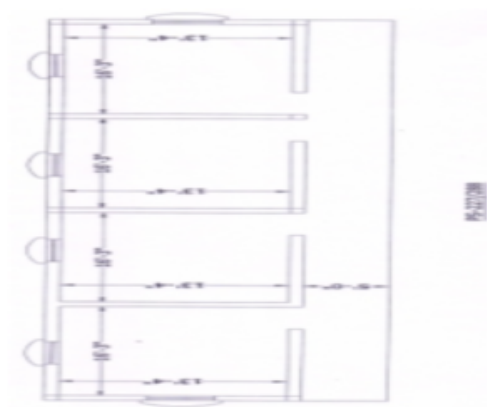

নির্বাচক নিবন্ধন আধিকারিকের স্বাক্ষর

Nazri Naksha

Google Map View

Polling Station Building Front View

Polling Station Front View

Cad View

Key MAP View

1	TWA1860881	নাম : পূজা (বিত্তার)খান্দার পিতার নাম: সুখেন খান্দার বাড়ির নং : n0184 বয়স : 27 লিঙ্গ : মহিলা	ফটো উপলব্ধ	2	TWA1860865	নাম : পিন্ধি (বিত্তার)দেবাংশী স্বামীর নাম: বিশ্বনাথ দেবাংশী বাড়ির নং : n0182 বয়স : 28 লিঙ্গ : মহিলা	ফটো উপলব্ধ	3	WB/41/283/039720	নাম : আন্না কর্মকার স্বামীর নাম: বিদুর কর্মকার বাড়ির নং : n0052 বয়স : 75 লিঙ্গ : মহিলা	ফটো উপলব্ধ
4	WB/41/283/039907	নাম : পবিত্র কর্মকার স্বামীর নাম: নন্দদুলাল কর্মকার বাড়ির নং : n0070 বয়স : 69 লিঙ্গ : মহিলা	ফটো উপলব্ধ	5	WB/41/283/039362	নাম : কম্পনা কর্মকার স্বামীর নাম: বাবল কর্মকার বাড়ির নং : n0070 বয়স : 49 লিঙ্গ : মহিলা	ফটো উপলব্ধ	6	TWA1650027	নাম : রাজু কর্মকার পিতার নাম: বাবল কর্মকার বাড়ির নং : n0070 বয়স : 32 লিঙ্গ : পুরুষ	ফটো উপলব্ধ
7	TWA1795632	নাম : মমতা কর্মকার স্বামীর নাম: রাজু কর্মকার বাড়ির নং : n0070 বয়স : 28 লিঙ্গ : মহিলা	ফটো উপলব্ধ	8	NUM1760123	নাম : বিউটি সালুই স্বামীর নাম: দীপক কর্মকার বাড়ির নং : N0052 বয়স : 30 লিঙ্গ : মহিলা	ফটো উপলব্ধ	9	CWC2345916	নাম : দীপক কর্মকার পিতার নাম: বিদুর কর্মকার বাড়ির নং : n0052 বয়স : 38 লিঙ্গ : পুরুষ	ফটো উপলব্ধ
10	CWC1290477	নাম : নন্দ বাগদী পিতার নাম: নিতাই বাগদী বাড়ির নং : n0055 বয়স : 57 লিঙ্গ : পুরুষ	ফটো উপলব্ধ	11	TWA1970631	নাম : দীপিকা মেটে কুশাশ্রয় স্বামীর নাম: অরুণ কুশাশ্রয় বাড়ির নং : এন0151 বয়স : 26 লিঙ্গ : মহিলা	ফটো উপলব্ধ	12	CWC2063352	নাম : সুখমা বাগদী স্বামীর নাম: নন্দ বাগদী বাড়ির নং : n0055 বয়স : 51 লিঙ্গ : মহিলা	ফটো উপলব্ধ
13	TWA1261825	নাম : অরুণ কুশাশ্রয় পিতার নাম: তপন কুশাশ্রয় বাড়ির নং : n0151 বয়স : 35 লিঙ্গ : পুরুষ	ফটো উপলব্ধ	14	TWA1530732	নাম : সনজিৎ কুশাশ্রয় পিতার নাম: তপন কুশাশ্রয় বাড়ির নং : n0065 বয়স : 31 লিঙ্গ : পুরুষ	ফটো উপলব্ধ	15	TWA2142768	নাম : তপন কুশাশ্রয় পিতার নাম: এককড়ি বাড়ির নং : n0065 বয়স : 65 লিঙ্গ : পুরুষ	ফটো উপলব্ধ
16	TWA2142776	নাম : দুঃখী কুশাশ্রয় স্বামীর নাম: তপন বাড়ির নং : n0065 বয়স : 57 লিঙ্গ : মহিলা	ফটো উপলব্ধ	17	TWA1899491	নাম : অনিলা কুমার কুশাশ্রয় পিতার নাম: শ্যামাপদ বাড়ির নং : n0065 বয়স : 31 লিঙ্গ : পুরুষ	ফটো উপলব্ধ	18	TWA2421956	নাম : সূজন বাগদী পিতার নাম: নন্দ বাগদী বাড়ির নং : এন0055 বয়স : 22 লিঙ্গ : পুরুষ	ফটো উপলব্ধ
19	TWA2459014	নাম : কাঞ্চন কোনাই স্বামীর নাম: নাড় কোনাই বাড়ির নং : n0066 বয়স : 63 লিঙ্গ : মহিলা	ফটো উপলব্ধ	20	TWA2512150	নাম : গঙ্গাধর কোনাই পিতার নাম: নিরঞ্জন কোনাই বাড়ির নং : n0067 বয়স : 62 লিঙ্গ : পুরুষ	ফটো উপলব্ধ	21	TWA1018217	নাম : প্রতাপ কোনাই পিতার নাম: গঙ্গাধর কোনাই বাড়ির নং : 0067 বয়স : 37 লিঙ্গ : পুরুষ	ফটো উপলব্ধ
22	TWA1860808	নাম : শিউলী কোনাই স্বামীর নাম: গনেশ কোনাই বাড়ির নং : n0176 বয়স : 28 লিঙ্গ : মহিলা	ফটো উপলব্ধ	23	TWA2142339	নাম : দেবনাথ কোনাই পিতার নাম: শ্যামাপদ কোনাই বাড়ির নং : n0043 বয়স : 58 লিঙ্গ : পুরুষ	ফটো উপলব্ধ	24	CWC2063147	নাম : মানু কোনাই স্বামীর নাম: দেবনাথ কোনাই বাড়ির নং : n0043 বয়স : 42 লিঙ্গ : মহিলা	ফটো উপলব্ধ
25	CWC1289396	নাম : রাম কোনাই পিতার নাম: নিরঞ্জন কোনাই বাড়ির নং : n0044 বয়স : 47 লিঙ্গ : পুরুষ	ফটো উপলব্ধ	26	TWA2142610	নাম : সাগর কোনাই পিতার নাম: নিরঞ্জন কোনাই বাড়ির নং : n0044 বয়স : 55 লিঙ্গ : পুরুষ	ফটো উপলব্ধ	27	CWC2063154	নাম : কার্তিক কোনাই পিতার নাম: রত্নাকর কোনাই বাড়ির নং : n0044 বয়স : 42 লিঙ্গ : পুরুষ	ফটো উপলব্ধ
28	TWA1795467	নাম : রাজু কোনাই পিতার নাম: মানিক কোনাই বাড়ির নং : n0061 বয়স : 28 লিঙ্গ : পুরুষ	ফটো উপলব্ধ	29	WB/41/283/039379	নাম : মানিক কোনাই পিতার নাম: দুলাল কোনাই বাড়ির নং : n0061 বয়স : 58 লিঙ্গ : পুরুষ	ফটো উপলব্ধ	30	WB/41/283/039697	নাম : মামনি কোনাই স্বামীর নাম: মানিক কোনাই বাড়ির নং : n0061 বয়স : 51 লিঙ্গ : মহিলা	ফটো উপলব্ধ