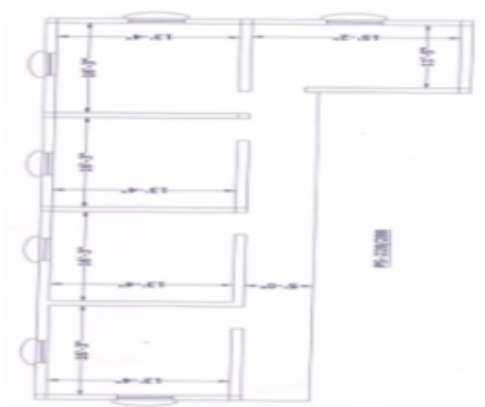

নির্বাচক নিবন্ধন আধিকারিকের স্বাক্ষর

Nazri Naksha

Google Map View

Polling Station Building Front View

Polling Station Front View

Cad View

Key MAP View

1	WB/41/283/039695	নাম : কার্তিক কোনাই পিতার নাম: প্রফুল্ল কোনাই বাড়ির নং : n0005 বয়স : 72 লিঙ্গ : পুরুষ	ফটো উপলব্ধ	2	WB/41/283/039553	নাম : লতিকা কোনাই স্বামীর নাম: কার্তিক কোনাই বাড়ির নং : n0005 বয়স : 64 লিঙ্গ : মহিলা	ফটো উপলব্ধ	3	CWC2063816	নাম : তাপস কোনাই পিতার নাম: কার্তিক কোনাই বাড়ির নং : n0005 বয়স : 41 লিঙ্গ : পুরুষ	ফটো উপলব্ধ
4	TWA1348473	নাম : পিন্ডি কোনাই স্বামীর নাম: তাপস কোনাই বাড়ির নং : n0005 বয়স : 36 লিঙ্গ : মহিলা	ফটো উপলব্ধ	5	CWC2064863	নাম : সমীর কোনাই পিতার নাম: স্বপন কোনাই বাড়ির নং : n0006 বয়স : 40 লিঙ্গ : পুরুষ	ফটো উপলব্ধ	6	TWA1632157	নাম : কাবেরী কোনাই স্বামীর নাম: সমীর কোনাই বাড়ির নং : n0208 বয়স : 31 লিঙ্গ : মহিলা	ফটো উপলব্ধ
7	WB/41/283/039548	নাম : জ্যোৎস্না কোনাই স্বামীর নাম: বিধান কোনাই বাড়ির নং : n0204 বয়স : 50 লিঙ্গ : মহিলা	ফটো উপলব্ধ	8	WB/41/283/039552	নাম : সাধেশ্বরী কোনাই স্বামীর নাম: উমাপদ কোনাই বাড়ির নং : n0203 বয়স : 75 লিঙ্গ : মহিলা	ফটো উপলব্ধ	9	WB/41/283/039449	নাম : বিধান কোনাই পিতার নাম: উমাপদ কোনাই বাড়ির নং : n0202 বয়স : 55 লিঙ্গ : পুরুষ	ফটো উপলব্ধ
10	WB/41/283/039693	নাম : শান্তি কোনাই স্বামীর নাম: বৈদ্যনাথ কোনাই বাড়ির নং : n0191 বয়স : 77 লিঙ্গ : মহিলা	ফটো উপলব্ধ	11	WB/41/283/039246	নাম : বৈদ্যনাথ কোনাই পিতার নাম: রফাকুর কোনাই বাড়ির নং : n0188 বয়স : 83 লিঙ্গ : পুরুষ	ফটো উপলব্ধ	12	WB/41/283/039690	নাম : জ্যোৎস্না কোনাই স্বামীর নাম: রাজ্যধন কোনাই বাড়ির নং : n0186 বয়স : 49 লিঙ্গ : মহিলা	ফটো উপলব্ধ
13	TWA1707348	নাম : পিন্টু কোনাই পিতার নাম: রাজ্যধন কোনাই বাড়ির নং : n0185 বয়স : 29 লিঙ্গ : পুরুষ	ফটো উপলব্ধ	14	WB/41/283/039111	নাম : রাজ্যধন কোনাই পিতার নাম: বৈদ্যনাথ কোনাই বাড়ির নং : n0185 বয়স : 52 লিঙ্গ : পুরুষ	ফটো উপলব্ধ	15	CWC1289966	নাম : চন্দন কুমার কোনাই পিতার নাম: নির্মলচন্দ্র কোনাই বাড়ির নং : n0174 বয়স : 49 লিঙ্গ : পুরুষ	ফটো উপলব্ধ
16	CWC2346088	নাম : মল্লিকা কোনাই স্বামীর নাম: চন্দন কুমার কোনাই বাড়ির নং : n0173 বয়স : 41 লিঙ্গ : মহিলা	ফটো উপলব্ধ	17	WB/41/283/039085	নাম : যমুনারানী কোনাই স্বামীর নাম: নির্মল কোনাই বাড়ির নং : n0171 বয়স : 66 লিঙ্গ : মহিলা	ফটো উপলব্ধ	18	CWC2346104	নাম : নির্মলচন্দ্র কোনাই পিতার নাম: শম্ভুনাথ কোনাই বাড়ির নং : n0170 বয়স : 81 লিঙ্গ : পুরুষ	ফটো উপলব্ধ
19	TWA1632009	নাম : পুতুল বাপ্দী মায়ের নাম: মমতা বাপ্দী বাড়ির নং : n0009 বয়স : 36 লিঙ্গ : মহিলা	ফটো উপলব্ধ	20	CWC2063840	নাম : তপু কোনাই স্বামীর নাম: দেবচরণ কোনাই বাড়ির নং : n0009 বয়স : 50 লিঙ্গ : মহিলা	ফটো উপলব্ধ	21	CWC2063832	নাম : দেবচরণ কোনাই পিতার নাম: ভৈরব কোনাই বাড়ির নং : n0009 বয়স : 49 লিঙ্গ : পুরুষ	ফটো উপলব্ধ
22	TWA1631993	নাম : শ্রাবনী কোনাই স্বামীর নাম: সঞ্জিত কোনাই বাড়ির নং : n0008 বয়স : 33 লিঙ্গ : মহিলা	ফটো উপলব্ধ	23	CWC2526069	নাম : সঞ্জিত কোনাই পিতার নাম: স্বপন কোনাই বাড়ির নং : n0008 বয়স : 38 লিঙ্গ : পুরুষ	ফটো উপলব্ধ	24	WB/41/283/039086	নাম : রেনুকা কোনাই স্বামীর নাম: স্বপন কোনাই বাড়ির নং : n0008 বয়স : 64 লিঙ্গ : মহিলা	ফটো উপলব্ধ
25	WB/41/283/039465	নাম : স্বপন কোনাই পিতার নাম: শম্ভুনাথ কোনাই বাড়ির নং : n0008 বয়স : 70 লিঙ্গ : পুরুষ	ফটো উপলব্ধ	26	TWA1631761	নাম : মধুমিতা কোনাই স্বামীর নাম: নয়ন কোনাই বাড়ির নং : n0007 বয়স : 35 লিঙ্গ : মহিলা	ফটো উপলব্ধ	27	CWC2063782	নাম : নয়ন কোনাই পিতার নাম: অজিত কোনাই বাড়ির নং : n0007 বয়স : 42 লিঙ্গ : পুরুষ	ফটো উপলব্ধ
28	CWC2063774	নাম : তুফান কোনাই পিতার নাম: অজিত কোনাই বাড়ির নং : n0007 বয়স : 48 লিঙ্গ : পুরুষ	ফটো উপলব্ধ	29	CWC2063808	নাম : আরতি কোনাই স্বামীর নাম: সন্তোষ কোনাই বাড়ির নং : n0007 বয়স : 48 লিঙ্গ : মহিলা	ফটো উপলব্ধ	30	WB/41/283/039689	নাম : লক্ষী কোনাই স্বামীর নাম: অজিত কোনাই বাড়ির নং : n0007 বয়স : 68 লিঙ্গ : মহিলা	ফটো উপলব্ধ