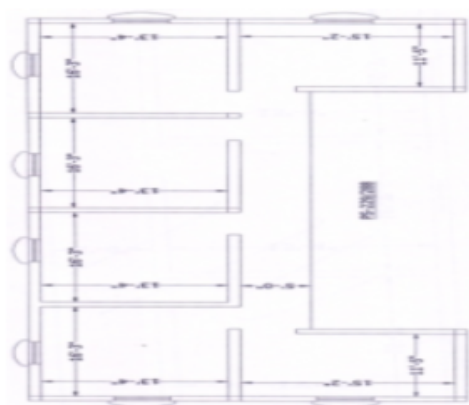

নির্বাচক নিবন্ধন আধিকারিকের স্বাক্ষর

Nazri Naksha

Google Map View

Polling Station Building Front View

Polling Station Front View

Cad View

Key MAP View

1 নাম : কালন বাপ্দী স্বামীর নাম: ফেটু বাপ্দী বাড়ির নং : n0287 বয়স : 46 লিঙ্গ : মহিলা	TWA1171503 ফটো উপলব্ধ	2 নাম : ফেটু বাপ্দী পিতার নাম: পূর্ণচন্দ্র বাপ্দী বাড়ির নং : n0288 বয়স : 48 লিঙ্গ : পুরুষ	TWA1171511 ফটো উপলব্ধ	3 নাম : নিবেদিতা মণ্ডল (ঘোষ) স্বামীর নাম: প্রকাশ মণ্ডল বাড়ির নং : n0196 বয়স : 37 লিঙ্গ : মহিলা	TWA1171487 ফটো উপলব্ধ
4 নাম : দীপ্তি মণ্ডল (পাল) স্বামীর নাম: বিকাশ মণ্ডল বাড়ির নং : 25 বয়স : 35 লিঙ্গ : মহিলা	TWA1171461 ফটো উপলব্ধ	5 নাম : সমি মন্ডল(পাল) স্বামীর নাম: তাপস পাল বাড়ির নং : n0327 বয়স : 30 লিঙ্গ : মহিলা	TWA1861046 ফটো উপলব্ধ	6 নাম : সূজয় কর্মকার মায়ের নাম: মিনতী কর্মকার বাড়ির নং : n0134 বয়স : 37 লিঙ্গ : পুরুষ	CWC2466068 ফটো উপলব্ধ
7 নাম : মিলন কর্মকার পিতার নাম: স্বপন কর্মকার বাড়ির নং : n0135 বয়স : 38 লিঙ্গ : পুরুষ	CWC2392462 ফটো উপলব্ধ	8 নাম : পলাশ কর্মকার পিতার নাম: স্বপন কর্মকার বাড়ির নং : n0135 বয়স : 36 লিঙ্গ : পুরুষ	TWA1171446 ফটো উপলব্ধ	9 নাম : সরমা কর্মকার স্বামীর নাম: স্বপন কর্মকার বাড়ির নং : n0135 বয়স : 61 লিঙ্গ : মহিলা	WB/41/283/042148 ফটো উপলব্ধ
10 নাম : টুসি কর্মকার স্বামীর নাম: মিলন কর্মকার বাড়ির নং : n0135 বয়স : 30 লিঙ্গ : মহিলা	TWA1927607 ফটো উপলব্ধ	11 নাম : বিদ্যুৎ ঘোষ পিতার নাম: প্রবীর ঘোষ বাড়ির নং : এন0001 বয়স : 25 লিঙ্গ : পুরুষ	TWA1932565 ফটো উপলব্ধ	12 নাম : কিশোর কুমার ঘোষ পিতার নাম: বিশ্বনাথ ঘোষ বাড়ির নং : n0058 বয়স : 30 লিঙ্গ : পুরুষ	TWA1531227 ফটো উপলব্ধ
13 নাম : মদন মোহন ঘোষ পিতার নাম: অরবিন্দ ঘোষ বাড়ির নং : n0004 বয়স : 59 লিঙ্গ : পুরুষ	TWA2143758 ফটো উপলব্ধ	14 নাম : নন্দরানী ঘোষ স্বামীর নাম: রামশঙ্কর ঘোষ বাড়ির নং : n0021 বয়স : 85 লিঙ্গ : মহিলা	TWA2144186 ফটো উপলব্ধ	15 নাম : জগবন্ধু ঘোষ পিতার নাম: সুধীর ঘোষ বাড়ির নং : n0058 বয়স : 60 লিঙ্গ : পুরুষ	TWA2144046 ফটো উপলব্ধ
16 নাম : সৌমেন ঘোষ পিতার নাম: শুভদেব ঘোষ বাড়ির নং : n0018 বয়স : 41 লিঙ্গ : পুরুষ	CWC2466084 ফটো উপলব্ধ	17 নাম : সঞ্জীত ঘোষ পিতার নাম: শিব শঙ্কর ঘোষ বাড়ির নং : n0030 বয়স : 39 লিঙ্গ : পুরুষ	CWC2064996 ফটো উপলব্ধ	18 নাম : মিঠুন ঘোষ পিতার নাম: লক্ষণ চন্দ্র ঘোষ বাড়ির নং : n0011 বয়স : 38 লিঙ্গ : পুরুষ	CWC2466100 ফটো উপলব্ধ
19 নাম : সাধী মণ্ডল(ঘোষ) স্বামীর নাম: বিশ্বজিৎ ঘোষ বাড়ির নং : n0004 বয়স : 27 লিঙ্গ : মহিলা	TWA1899764 ফটো উপলব্ধ	20 নাম : প্রফুল্ল ঘোষ পিতার নাম: তমাল ঘোষ বাড়ির নং : n0015 বয়স : 48 লিঙ্গ : পুরুষ	WB/41/283/042587 ফটো উপলব্ধ	21 নাম : বৃন্দদেব ঘোষ পিতার নাম: প্রফুল্ল ঘোষ বাড়ির নং : n0324 বয়স : 27 লিঙ্গ : পুরুষ	TWA1861012 ফটো উপলব্ধ
22 নাম : লক্ষন ঘোষ পিতার নাম: রামরতন ঘোষ বাড়ির নং : n0020 বয়স : 65 লিঙ্গ : পুরুষ	WB/41/283/042532 ফটো উপলব্ধ	23 নাম : রাজকুমার ঘোষ পিতার নাম: দিলীপ ঘোষ বাড়ির নং : n0003 বয়স : 37 লিঙ্গ : পুরুষ	CWC2466118 ফটো উপলব্ধ	24 নাম : চিত্রা মন্ডল (ঘোষ) স্বামীর নাম: রাজ কুমার ঘোষ বাড়ির নং : n0003 বয়স : 30 লিঙ্গ : মহিলা	TWA1632447 ফটো উপলব্ধ
25 নাম : বিশ্বজিৎ ঘোষ পিতার নাম: মদন মোহন ঘোষ বাড়ির নং : n0004 বয়স : 34 লিঙ্গ : পুরুষ	TWA1262690 ফটো উপলব্ধ	26 নাম : মানসী ঘোষ স্বামীর নাম: গনেশ ঘোষ বাড়ির নং : n0008 বয়স : 45 লিঙ্গ : মহিলা	CWC1314160 ফটো উপলব্ধ	27 নাম : গনেশ ঘোষ পিতার নাম: হেমচন্দ্র ঘোষ বাড়ির নং : n0008 বয়স : 44 লিঙ্গ : পুরুষ	CWC1314517 ফটো উপলব্ধ
28 নাম : পুন্ডরীকাক্ষ ঘোষ পিতার নাম: জগদীশ ঘোষ বাড়ির নং : n0014 বয়স : 68 লিঙ্গ : পুরুষ	WB/41/283/042102 ফটো উপলব্ধ	29 নাম : মীনা ঘোষ স্বামীর নাম: নিমাই ঘোষ বাড়ির নং : n0014 বয়স : 33 লিঙ্গ : মহিলা	TWA1423946 ফটো উপলব্ধ	30 নাম : সনাতন ঘোষ পিতার নাম: পুন্ডরীকাক্ষ ঘোষ বাড়ির নং : n0014 বয়স : 43 লিঙ্গ : পুরুষ	CWC1313931 ফটো উপলব্ধ