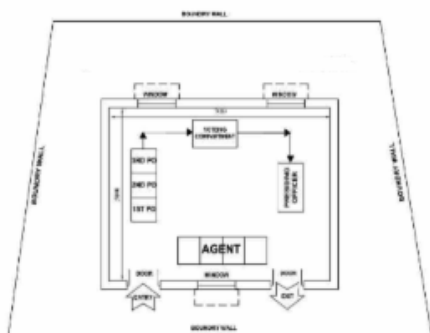

নির্বাচক নিবন্ধন আধিকারিকের স্বাক্ষর

Nazri Naksha

Google Map View

Polling Station Building Front View

Polling Station Front View

Cad View

Key MAP View

1	WB/41/285/066484	নাম : সেখ হোসেন পিতার নাম: সেখ আমিন বাড়ির নং : n0037 বয়স : 56 লিঙ্গ : পুরুষ	ফটো উপলব্ধ	2	WB/41/285/066098	নাম : জারিয়া বিবি স্বামীর নাম: সেখ হোসেন বাড়ির নং : n0037 বয়স : 52 লিঙ্গ : মহিলা	ফটো উপলব্ধ	3	TWA1277896	নাম : সেখ উজ্জ্বল পিতার নাম: সেখ হোসেন বাড়ির নং : n0037 বয়স : 35 লিঙ্গ : পুরুষ	ফটো উপলব্ধ	
4	TWA1447382	নাম : সেখ জিয়ারুল হক (কাজল) পিতার নাম: সেখ হোসেন বাড়ির নং : n0037 বয়স : 31 লিঙ্গ : পুরুষ	ফটো উপলব্ধ	5	WB/41/285/066553	নাম : সেখ সাজাহান পিতার নাম: নবীবক্স সেখ বাড়ির নং : n0038 বয়স : 60 লিঙ্গ : পুরুষ	ফটো উপলব্ধ	6	WB/41/285/066579	নাম : মুসলিমা বিবি স্বামীর নাম: সেখ রহমতুল্লা বাড়ির নং : n0039 বয়স : 62 লিঙ্গ : মহিলা	ফটো উপলব্ধ	
7	BVD1524206	নাম : নজরুল হক সেখ পিতার নাম: রহমতুল্লা সেখ বাড়ির নং : n0039 বয়স : 42 লিঙ্গ : পুরুষ	ফটো উপলব্ধ	8	BVD1776475	নাম : সেখ মুসলিম পিতার নাম: সেখরহমাতুল্লাহ বাড়ির নং : n0039 বয়স : 40 লিঙ্গ : পুরুষ	ফটো উপলব্ধ	9	TWA1277904	নাম : কাহিনার বিবি স্বামীর নাম: সেখ মুসলিম বাড়ির নং : n0039 বয়স : 33 লিঙ্গ : মহিলা	ফটো উপলব্ধ	
10	TWA1192574	নাম : সাদেকা বিবি স্বামীর নাম: সেখ নজরুল বাড়ির নং : n0039 বয়স : 35 লিঙ্গ : মহিলা	ফটো উপলব্ধ	11	WB/41/285/066239	নাম : সেখ ইসারুল হক পিতার নাম: সেখ জানআলি বাড়ির নং : n0040 বয়স : 60 লিঙ্গ : পুরুষ	ফটো উপলব্ধ	12	TWA1447028	নাম : কামরুন্নেস বিবি স্বামীর নাম: সেখ আবসার আলি বাড়ির নং : n0041 বয়স : 35 লিঙ্গ : মহিলা	ফটো উপলব্ধ	
13	WB/41/285/066371	নাম : আব্দুল হালিম পিতার নাম: সেখ সাদু বাড়ির নং : n0046 বয়স : 62 লিঙ্গ : পুরুষ	ফটো উপলব্ধ	14	WB/41/285/066383	নাম : মনোরা বিবি স্বামীর নাম: আব্দুল হালিম বাড়ির নং : n0046 বয়স : 58 লিঙ্গ : মহিলা	ফটো উপলব্ধ	15	TWA1147883	নাম : গোলাম জুলফিকার আলি পিতার নাম: গোলাম হায়দার আলি বাড়ির নং : n0125 বয়স : 36 লিঙ্গ : পুরুষ	ফটো উপলব্ধ	
16	TWA1278688	নাম : গোলাম মহম্মদ আলি পিতার নাম: গোলাম হায়দার আলি বাড়ির নং : n0125 বয়স : 34 লিঙ্গ : পুরুষ	ফটো উপলব্ধ	17	BVD2087997	নাম : মহ মইনউদ্দিন মোল্লা পিতার নাম: মহ আবুবাঙ্গার মোল্লা বাড়ির নং : n0125 বয়স : 39 লিঙ্গ : পুরুষ	ফটো উপলব্ধ	18	BVD1776665	নাম : সালিমা বিবি স্বামীর নাম: সেখ মনিরুদ্দিন (ভুলন) বাড়ির নং : n0126 বয়স : 70 লিঙ্গ : মহিলা	ফটো উপলব্ধ	
19	WB/41/285/066249	নাম : গোলেনুর বিবি স্বামীর নাম: সেখ শওকত বাড়ির নং : n0126 বয়স : 56 লিঙ্গ : মহিলা	ফটো উপলব্ধ	20	WB/41/285/066549	নাম : নিজাম সেখ পিতার নাম: মনিরুদ্দিন সেখ বাড়ির নং : n0126 বয়স : 58 লিঙ্গ : পুরুষ	ফটো উপলব্ধ	21	WB/41/285/066333	নাম : নুরেসা বিবি স্বামীর নাম: সেখ নিজাম বাড়ির নং : n0126 বয়স : 51 লিঙ্গ : মহিলা	ফটো উপলব্ধ	
22	TWA1447127	নাম : সেক সাইফুল পিতার নাম: সেখ নিজাম বাড়ির নং : n0126 বয়স : 31 লিঙ্গ : পুরুষ	ফটো উপলব্ধ	23	BVD1778943	নাম : সেখ নেসাতুল্লা পিতার নাম: সেখ সওকত বাড়ির নং : n0126 বয়স : 44 লিঙ্গ : পুরুষ	ফটো উপলব্ধ	24	TWA1554823	নাম : সিতারা বিবি স্বামীর নাম: সেখ নেসাতুল্লা বাড়ির নং : n0126 বয়স : 30 লিঙ্গ : মহিলা	ফটো উপলব্ধ	
25	WB/41/285/066539	নাম : সেখ রওসনআলি পিতার নাম: গোলেমান বাড়ির নং : n0127 বয়স : 54 লিঙ্গ : পুরুষ	ফটো উপলব্ধ	26	WB/41/285/066211	নাম : নাজমা বিবি স্বামীর নাম: সেখ জানআলি বাড়ির নং : n0127 বয়স : 49 লিঙ্গ : মহিলা	ফটো উপলব্ধ	27	WB/41/285/066213	নাম : রসিদা বিবি স্বামীর নাম: সেখ রওসন আলি বাড়ির নং : n0127 বয়স : 50 লিঙ্গ : মহিলা	ফটো উপলব্ধ	
28	BVD1224294	নাম : বোরহান সেখ পিতার নাম: সেখ লোকমান বাড়ির নং : n0128 বয়স : 53 লিঙ্গ : পুরুষ	ফটো উপলব্ধ	29	BVD2087187	নাম : সাদেকা বিবি স্বামীর নাম: সেখ বোরহান বাড়ির নং : n0128 বয়স : 50 লিঙ্গ : মহিলা	ফটো উপলব্ধ	#2	30	TWA1278498	নাম : সেখ আসাদুল পিতার নাম: সেখ বোরহান বাড়ির নং : n0128 বয়স : 33 লিঙ্গ : পুরুষ	ফটো উপলব্ধ