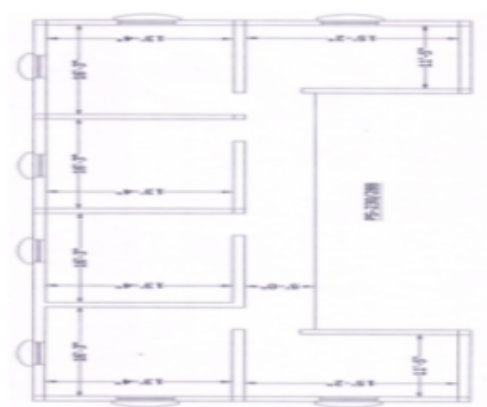

নির্বাচক নিবন্ধন আধিকারিকের স্বাক্ষর

Nazri Naksha

Google Map View

Polling Station Building Front View

Polling Station Front View

Cad View

Key MAP View

1 নাম : গাজল সেখ পিতার নাম: হারু সেখ বাড়ির নং : n0057 বয়স : 78 লিঙ্গ : পুরুষ	TWA1035666 ফটো উপলব্ধ	2 নাম : সালেহার বিবি স্বামীর নাম: সেখ নূর মহম্মদ বাড়ির নং : n0037 বয়স : 39 লিঙ্গ : মহিলা	TWA1263573 ফটো উপলব্ধ	3 নাম : মেহেরুল সেখ পিতার নাম: খাদিম রহিম বাড়ির নং : n0037 বয়স : 54 লিঙ্গ : পুরুষ	TWA1349208 ফটো উপলব্ধ
4 নাম : নূরমহমদ সেখ পিতার নাম: সেকেন্দার সেখ বাড়ির নং : n0037 বয়স : 55 লিঙ্গ : পুরুষ	WB/41/283/045724 ফটো উপলব্ধ	5 নাম : রহমতুল্লা সেখ পিতার নাম: সেকেন্দার সেখ বাড়ির নং : n0037 বয়স : 59 লিঙ্গ : পুরুষ	CWC2068567 ফটো উপলব্ধ	6 নাম : তুহিনা খাতুন (বিবি) স্বামীর নাম: আকবর সেখ বাড়ির নং : n0129 বয়স : 34 লিঙ্গ : মহিলা	TWA1531417 ফটো উপলব্ধ
7 নাম : সেখ জিন্না হোসেন পিতার নাম: সেখ আসরফ আলি বাড়ির নং : n0190 বয়স : 29 লিঙ্গ : পুরুষ	TWA1707801 ফটো উপলব্ধ	8 নাম : শের মহম্মদ সেখ পিতার নাম: রহমত তুল্লা সেখ বাড়ির নং : n0037 বয়স : 28 লিঙ্গ : পুরুষ	TWA1796226 ফটো উপলব্ধ	9 নাম : রোনেসুজ বিবি স্বামীর নাম: সাহিদ সেখ বাড়ির নং : n0026 বয়স : 42 লিঙ্গ : মহিলা	TWA1531359 ফটো উপলব্ধ
10 নাম : সাহিদ সেখ পিতার নাম: সাহাদত সেখ বাড়ির নং : n0026 বয়স : 55 লিঙ্গ : পুরুষ	WB/41/283/045256 ফটো উপলব্ধ	11 নাম : মরু বিবি স্বামীর নাম: সাহাদত সেখ বাড়ির নং : n0026 বয়স : 68 লিঙ্গ : মহিলা	WB/41/283/045257 ফটো উপলব্ধ	12 নাম : রিফান আলি সেখ পিতার নাম: জাফর আলি সেখ বাড়ির নং : n0019 বয়স : 35 লিঙ্গ : পুরুষ	TWA1263342 ফটো উপলব্ধ
13 নাম : মাকুন সেখ পিতার নাম: হাসিবর রহমান সেখ বাড়ির নং : n0019 বয়স : 32 লিঙ্গ : পুরুষ	TWA1531649 ফটো উপলব্ধ	14 নাম : আনিজা বিবি স্বামীর নাম: হাসিবর রহমান সেখ বাড়ির নং : n0019 বয়স : 56 লিঙ্গ : মহিলা	WB/41/283/045161 ফটো উপলব্ধ	15 নাম : হাসিবররহমান সেখ পিতার নাম: জববর সেখ বাড়ির নং : n0019 বয়স : 66 লিঙ্গ : পুরুষ	TWA2587889 ফটো উপলব্ধ
16 নাম : জাফরআলি সেখ পিতার নাম: জববর সেখ বাড়ির নং : n0019 বয়স : 68 লিঙ্গ : পুরুষ	WB/41/283/045167 ফটো উপলব্ধ	17 নাম : জাহিরুল সেখ পিতার নাম: বাকের আলী সেখ বাড়ির নং : n0008 বয়স : 32 লিঙ্গ : পুরুষ	TWA1632868 ফটো উপলব্ধ	18 নাম : সাহিরুল সেখ পিতার নাম: বাকের আলি সেখ বাড়ির নং : n0008 বয়স : 35 লিঙ্গ : পুরুষ	TWA1263243 ফটো উপলব্ধ
19 নাম : সাহানারা বিবি স্বামীর নাম: বাকের আলি সেখ বাড়ির নং : n0008 বয়স : 58 লিঙ্গ : মহিলা	WB/41/283/045186 ফটো উপলব্ধ	20 নাম : মুকুল সেখ পিতার নাম: সাদউদ্দিন সেখ বাড়ির নং : n0008 বয়স : 52 লিঙ্গ : পুরুষ	WB/41/283/045719 ফটো উপলব্ধ	21 নাম : হামিদ সেখ পিতার নাম: সাদউদ্দিন সেখ বাড়ির নং : n0008 বয়স : 54 লিঙ্গ : পুরুষ	WB/41/283/045207 ফটো উপলব্ধ
22 নাম : নূরজাহান বিবি স্বামীর নাম: মহিম সেখ বাড়ির নং : n0174 বয়স : 72 লিঙ্গ : মহিলা	TWA1632801 ফটো উপলব্ধ	23 নাম : মানোয়ার হোসেন পিতার নাম: সেখ জিন্নাজাহান বাড়ির নং : n0172 বয়স : 37 লিঙ্গ : পুরুষ	CWC2526812 ফটো উপলব্ধ	24 নাম : সবুয়া বিবি স্বামীর নাম: সেখ আনারুল হক বাড়ির নং : n0163 বয়স : 57 লিঙ্গ : মহিলা	WB/41/283/045036 ফটো উপলব্ধ
25 নাম : গোলেনুর বিবি স্বামীর নাম: মিতুন সেখ বাড়ির নং : n0160 বয়স : 35 লিঙ্গ : মহিলা	TWA1349059 ফটো উপলব্ধ	26 নাম : কালাম সেখ পিতার নাম: আনোয়ার সেখ বাড়ির নং : n0154 বয়স : 40 লিঙ্গ : পুরুষ	TWA1032341 ফটো উপলব্ধ	27 নাম : সজিফা বিবি স্বামীর নাম: আলাউদ্দিন সেখ বাড়ির নং : n0153 বয়স : 43 লিঙ্গ : মহিলা	TWA1033083 ফটো উপলব্ধ
28 নাম : রেবীনা খাতুন স্বামীর নাম: রুল আমিন মল্লিক বাড়ির নং : এন0053 বয়স : 26 লিঙ্গ : মহিলা	TWA2573509 ফটো উপলব্ধ	29 নাম : জান্নাতোন বিবি স্বামীর নাম: আহাম্মদিন সেখ বাড়ির নং : n0152 বয়স : 39 লিঙ্গ : মহিলা	CWC2466704 ফটো উপলব্ধ	30 নাম : জাহিউল সেখ পিতার নাম: জামাত আলি সেখ বাড়ির নং : n0147 বয়স : 44 লিঙ্গ : পুরুষ	CWC2466613 ফটো উপলব্ধ