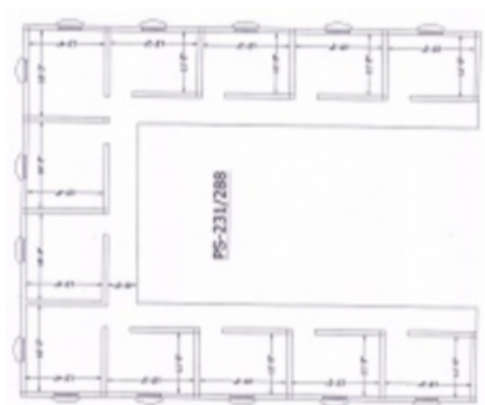

নির্বাচক নিবন্ধন আধিকারিকের স্বাক্ষর

Nazri Naksha

Google Map View

Polling Station Building Front View

Polling Station Front View

Cad View

Key MAP View

1 নাম : সফিরুল সেখ পিতার নাম: নিয়ামত সেখ বাড়ির নং : n0027 বয়স : 35 লিঙ্গ : পুরুষ	TWA1532175 ফটো উপলব্ধ	2 নাম : জহরলাল সেখ পিতার নাম: নুরাই সেখ বাড়ির নং : n0027 বয়স : 37 লিঙ্গ : পুরুষ	TWA1424456 ফটো উপলব্ধ	3 নাম : মছরা বিবি স্বামীর নাম: ইরসাদ সেখ বাড়ির নং : n0028 বয়স : 83 লিঙ্গ : মহিলা	WB/41/283/045428 ফটো উপলব্ধ
4 নাম : দুলাল সেখ পিতার নাম: মিয়ামত সেখ বাড়ির নং : n0028 বয়স : 68 লিঙ্গ : পুরুষ	WB/41/283/045427 ফটো উপলব্ধ	5 নাম : ফিরোজা বিবি স্বামীর নাম: দুলাল সেখ বাড়ির নং : n0028 বয়স : 63 লিঙ্গ : মহিলা	WB/41/283/045425 ফটো উপলব্ধ	6 নাম : চাঁদআলি সেখ পিতার নাম: দুলাল সেখ বাড়ির নং : n0028 বয়স : 40 লিঙ্গ : পুরুষ	CWC2067791 ফটো উপলব্ধ
7 নাম : লালবাবু সেখ পিতার নাম: দুলাল সেখ বাড়ির নং : n0028 বয়স : 33 লিঙ্গ : পুরুষ	TWA1349810 ফটো উপলব্ধ	8 নাম : চায়না বিবি স্বামীর নাম: নজরুল সেখ বাড়ির নং : n0028 বয়স : 42 লিঙ্গ : মহিলা	CWC2067783 ফটো উপলব্ধ	9 নাম : জেসমিন বিবি স্বামীর নাম: চাঁদ আলি সেখ বাড়ির নং : n0028 বয়স : 33 লিঙ্গ : মহিলা	TWA1632991 ফটো উপলব্ধ
10 নাম : জায়েদা বিবি স্বামীর নাম: ইয়াদত সেখ বাড়ির নং : n0038 বয়স : 73 লিঙ্গ : মহিলা	CWC2067817 ফটো উপলব্ধ	11 নাম : মকুল সেখ পিতার নাম: ইয়াদত সেখ বাড়ির নং : n0038 বয়স : 42 লিঙ্গ : পুরুষ	CWC2067825 ফটো উপলব্ধ	12 নাম : মরিয়ম খাতুন স্বামীর নাম: মহঃ আকিল সেখ বাড়ির নং : n0038 বয়স : 29 লিঙ্গ : মহিলা	TWA1707793 ফটো উপলব্ধ
13 নাম : আনসার মল্লিক পিতার নাম: আবুল মল্লিক বাড়ির নং : n0038 বয়স : 41 লিঙ্গ : পুরুষ	CWC2526440 ফটো উপলব্ধ	14 নাম : মনোরা বিবি স্বামীর নাম: আনসার মল্লিক বাড়ির নং : n0038 বয়স : 36 লিঙ্গ : মহিলা	TWA1263409 ফটো উপলব্ধ	15 নাম : চান্নীহার বিবি স্বামীর নাম: ইদ্রিশ সেখ বাড়ির নং : n0044 বয়স : 80 লিঙ্গ : মহিলা	WB/41/283/045460 ফটো উপলব্ধ
16 নাম : আকবর সেখ পিতার নাম: সুলতান সেখ বাড়ির নং : n0044 বয়স : 58 লিঙ্গ : পুরুষ	WB/41/283/045459 ফটো উপলব্ধ	17 নাম : নছিবা বিবি স্বামীর নাম: আকবর সেখ বাড়ির নং : n0044 বয়স : 53 লিঙ্গ : মহিলা	WB/41/283/045457 ফটো উপলব্ধ	18 নাম : লাইলা বিবি স্বামীর নাম: নেকবর সেখ বাড়ির নং : n0044 বয়স : 49 লিঙ্গ : মহিলা	CWC1767524 ফটো উপলব্ধ
19 নাম : বাদল সেখ পিতার নাম: কাসেম সেখ বাড়ির নং : n0044 বয়স : 57 লিঙ্গ : পুরুষ	TWA1707900 ফটো উপলব্ধ	20 নাম : মসনিহার বিবি স্বামীর নাম: বাদল সেখ বাড়ির নং : n0044 বয়স : 52 লিঙ্গ : মহিলা	TWA1707892 ফটো উপলব্ধ	21 নাম : ডালিয়া বিবি স্বামীর নাম: দিলবাহার সেখ বাড়ির নং : n0044 বয়স : 41 লিঙ্গ : মহিলা	CWC2067353 ফটো উপলব্ধ
22 নাম : জরিলা বিবি স্বামীর নাম: জামিরুল সেখ বাড়ির নং : n0044 বয়স : 35 লিঙ্গ : মহিলা	TWA1425107 ফটো উপলব্ধ	23 নাম : মনসুরআলি সেখ পিতার নাম: মঞ্জুর সেখ বাড়ির নং : n0046 বয়স : 53 লিঙ্গ : মহিলা	CWC1379288 ফটো উপলব্ধ	24 নাম : নুরআলি সেখ পিতার নাম: মঞ্জুর সেখ বাড়ির নং : n0046 বয়স : 49 লিঙ্গ : পুরুষ	WB/41/283/045448 ফটো উপলব্ধ
25 নাম : মুনিয়া বিবি স্বামীর নাম: নুরআলি সেখ বাড়ির নং : n0046 বয়স : 40 লিঙ্গ : মহিলা	TWA1425065 ফটো উপলব্ধ	26 নাম : মহিদ সেখ পিতার নাম: সাদমানি সেখ বাড়ির নং : n0046 বয়স : 54 লিঙ্গ : পুরুষ	WB/41/283/045773 ফটো উপলব্ধ	27 নাম : মকরুমা বিবি স্বামীর নাম: মহিদ সেখ বাড়ির নং : n0046 বয়স : 51 লিঙ্গ : মহিলা	WB/41/283/045445 ফটো উপলব্ধ
28 নাম : মুকুল সেখ পিতার নাম: মহিদ সেখ বাড়ির নং : n0046 বয়স : 31 লিঙ্গ : পুরুষ	TWA1532258 ফটো উপলব্ধ	29 নাম : হীরা সেখ পিতার নাম: সিরাজ সেখ বাড়ির নং : n0046 বয়স : 39 লিঙ্গ : পুরুষ	TWA1424415 ফটো উপলব্ধ	30 নাম : মনোহারা বিবি স্বামীর নাম: হীরা সেখ বাড়ির নং : n0046 বয়স : 33 লিঙ্গ : মহিলা	TWA1532654 ফটো উপলব্ধ