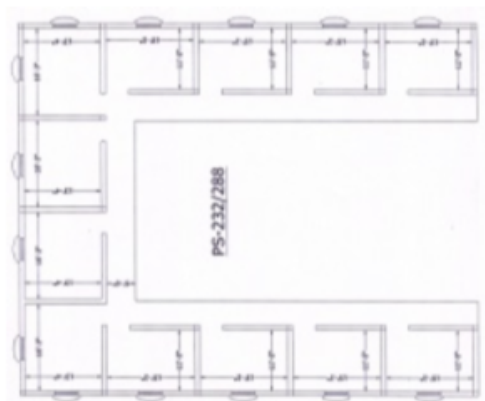

নির্বাচক নিবন্ধন আধিকারিকের স্বাক্ষর

Nazri Naksha

Google Map View

Polling Station Building Front View

Polling Station Front View

Cad View

Key MAP View

1 নাম : আল্পনা চ্যাটার্জী স্বামীর নাম: অসীম চ্যাটার্জী বাড়ির নং : n0020 বয়স : 49 লিঙ্গ : মহিলা	CWC2069474 ফটো উপলব্ধ	2 নাম : মৌসুমী চ্যাটার্জী স্বামীর নাম: সুকুমার চ্যাটার্জী বাড়ির নং : n0020 বয়স : 40 লিঙ্গ : মহিলা	CWC2526838 ফটো উপলব্ধ	3 নাম : মনিকা চ্যাটার্জী স্বামীর নাম: আশুতোষ চ্যাটার্জী বাড়ির নং : n0020 বয়স : 42 লিঙ্গ : মহিলা	CWC2346369 ফটো উপলব্ধ
4 নাম : সমীর পাল পিতার নাম: কনক পাল বাড়ির নং : n0046 বয়স : 58 লিঙ্গ : পুরুষ	CWC0114181 ফটো উপলব্ধ	5 নাম : শিশির লোহার পিতার নাম: আনন্দ লোহার বাড়ির নং : n0303 বয়স : 48 লিঙ্গ : পুরুষ	TWA1171719 ফটো উপলব্ধ	6 নাম : সঞ্জীব মণ্ডল পিতার নাম: গনেশ মণ্ডল বাড়ির নং : n0189 বয়স : 55 লিঙ্গ : পুরুষ	TWA1181163 ফটো উপলব্ধ
7 নাম : চাইনা মণ্ডল স্বামীর নাম: সঞ্জীব মণ্ডল বাড়ির নং : n0189 বয়স : 51 লিঙ্গ : মহিলা	WB/41/283/048456 ফটো উপলব্ধ	8 নাম : মহাদেব মন্ডল পিতার নাম: অজিত মন্ডল বাড়ির নং : n0206 বয়স : 52 লিঙ্গ : পুরুষ	TWA1042522 ফটো উপলব্ধ	9 নাম : ছবি মন্ডল স্বামীর নাম: মহাদেব মন্ডল বাড়ির নং : n0206 বয়স : 49 লিঙ্গ : মহিলা	TWA1042530 ফটো উপলব্ধ
10 নাম : রীনা পাল স্বামীর নাম: সমীর পাল বাড়ির নং : n0046 বয়স : 50 লিঙ্গ : মহিলা	CWC2069557 ফটো উপলব্ধ	11 নাম : মঙ্গল মণ্ডল পিতার নাম: মহাদেব মণ্ডল বাড়ির নং : n0206 বয়স : 27 লিঙ্গ : পুরুষ	TWA1924968 ফটো উপলব্ধ	12 নাম : মল্লিকা পাল স্বামীর নাম: অমৃত পাল বাড়ির নং : n0046 বয়স : 35 লিঙ্গ : মহিলা	TWA1039197 ফটো উপলব্ধ
13 নাম : মটুরী স্বামীর নাম: সন্যাসী বাব্দী বাড়ির নং : n0094 বয়স : 85 লিঙ্গ : মহিলা	TWA2147023 ফটো উপলব্ধ	14 নাম : আশুতোষ চ্যাটার্জী পিতার নাম: দক্ষিণারঞ্জন চ্যাটার্জী বাড়ির নং : n0020 বয়স : 59 লিঙ্গ : পুরুষ	TWA2146959 ফটো উপলব্ধ	15 নাম : দেব প্রসাদ চ্যাটার্জী পিতার নাম: নিত্যানন্দ চ্যাটার্জী বাড়ির নং : n0020 বয়স : 67 লিঙ্গ : পুরুষ	TWA2146892 ফটো উপলব্ধ
16 নাম : অঞ্জলি মন্ডল স্বামীর নাম: লবন মন্ডল বাড়ির নং : n0206 বয়স : 39 লিঙ্গ : মহিলা	CWC1769611 ফটো উপলব্ধ	17 নাম : অমৃত পাল পিতার নাম: সমির পাল বাড়ির নং : n0046 বয়স : 38 লিঙ্গ : পুরুষ	TWA1039189 ফটো উপলব্ধ	18 নাম : লবন মন্ডল পিতার নাম: অজিত মন্ডল বাড়ির নং : n0206 বয়স : 40 লিঙ্গ : পুরুষ	CWC1769603 ফটো উপলব্ধ
19 নাম : অন্নপূর্ণা মেটে স্বামীর নাম: মঙ্গল মেটে বাড়ির নং : এন0206 বয়স : 24 লিঙ্গ : মহিলা	TWA2349843 ফটো উপলব্ধ	20 নাম : সুকুমার চ্যাটার্জী পিতার নাম: দক্ষিণারঞ্জন চ্যাটার্জী বাড়ির নং : n0020 বয়স : 55 লিঙ্গ : পুরুষ	TWA2146884 ফটো উপলব্ধ	21 নাম : মঙ্গলদীপ পাল পিতার নাম: সমীর পাল বাড়ির নং : এন0372 বয়স : 22 লিঙ্গ : পুরুষ	TWA2424679 ফটো উপলব্ধ
22 নাম : সিদ্ধার্থ চ্যাটার্জী পিতার নাম: দেবপ্রসাদ চ্যাটার্জী বাড়ির নং : এন0020 বয়স : 23 লিঙ্গ : পুরুষ	TWA2516094 ফটো উপলব্ধ	23 নাম : বারীন্দ্রনাথ অধিকারী পিতার নাম: সত্যকিংকর অধিকারী বাড়ির নং : n0001 বয়স : 68 লিঙ্গ : পুরুষ	TWA2147080 ফটো উপলব্ধ	24 নাম : মীনা অধিকারী স্বামীর নাম: বারীন্দ্রনাথ অধিকারী বাড়ির নং : n0001 বয়স : 55 লিঙ্গ : মহিলা	TWA2147098 ফটো উপলব্ধ
25 নাম : রামনারায়ণ গাঙ্গুলী পিতার নাম: রামকানাই গাঙ্গুলী বাড়ির নং : n0003 বয়স : 80 লিঙ্গ : পুরুষ	TWA2147502 ফটো উপলব্ধ	26 নাম : রামকুমার গাঙ্গুলী পিতার নাম: রামনারায়ণ গাঙ্গুলী বাড়ির নং : n0003 বয়স : 53 লিঙ্গ : পুরুষ	TWA2148054 ফটো উপলব্ধ	27 নাম : দেবনারায়ণ গাঙ্গুলী পিতার নাম: রামব্রহ্ম গাঙ্গুলী বাড়ির নং : n0004 বয়স : 70 লিঙ্গ : পুরুষ	TWA2147122 ফটো উপলব্ধ
28 নাম : ছবি গাঙ্গুলী স্বামীর নাম: দেবনারায়ণ গাঙ্গুলী বাড়ির নং : টিবা উত্তরপাড়া বয়স : 65 লিঙ্গ : মহিলা	TWA2329035 ফটো উপলব্ধ	29 নাম : বিমলা গাঙ্গুলী স্বামীর নাম: রামরতন গাঙ্গুলী বাড়ির নং : n0003 বয়স : 50 লিঙ্গ : মহিলা	TWA2148062 ফটো উপলব্ধ	30 নাম : রামরতন গাঙ্গুলী পিতার নাম: রামনারায়ণ গাঙ্গুলী বাড়ির নং : n0003 বয়স : 59 লিঙ্গ : পুরুষ	TWA2147536 ফটো উপলব্ধ