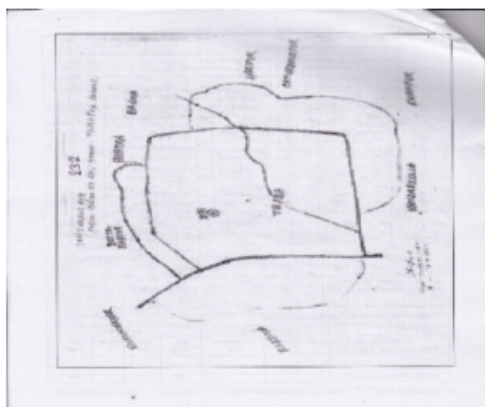

Nazri Naksha