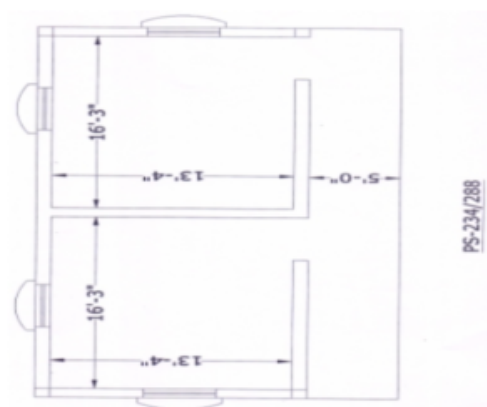

নির্বাচক নিবন্ধন আধিকারিকের স্বাক্ষর

Nazri Naksha

Google Map View

Polling Station Building Front View

Polling Station Front View

Cad View

Key MAP View

1 নাম : বিশ্ণুজিৎ মন্ডল পিতার নাম: মধুসূদন মন্ডল বাড়ির নং : n0243 বয়স : 37 লিঙ্গ : পুরুষ	TWA1053594 ফটো উপলব্ধ	2 নাম : মল্লিক মনসুরুল হক পিতার নাম: আণীছ রহমান বাড়ির নং : n0243 বয়স : 44 লিঙ্গ : পুরুষ	TWA2629368 ফটো উপলব্ধ	3 নাম : নন্দেশ্বরী মণ্ডল স্বামীর নাম: কার্তিক মণ্ডল বাড়ির নং : n0243 বয়স : 52 লিঙ্গ : মহিলা	WB/41/283/054191 ফটো উপলব্ধ
4 নাম : খাইরুন বিবি স্বামীর নাম: মেহের সেখ বাড়ির নং : n0219 বয়স : 40 লিঙ্গ : মহিলা	TWA1171875 ফটো উপলব্ধ	5 নাম : আজমিরা বিবি স্বামীর নাম: রসুল সেখ বাড়ির নং : n0214 বয়স : 34 লিঙ্গ : মহিলা	TWA1350693 ফটো উপলব্ধ	6 নাম : আজিজুল হক মল্লিক পিতার নাম: মহসিন মল্লিক বাড়ির নং : n0200 বয়স : 39 লিঙ্গ : পুরুষ	CWC2467330 ফটো উপলব্ধ
7 নাম : আসোরা বিবি স্বামীর নাম: আমির আলি সেখ বাড়ির নং : n0198 বয়স : 54 লিঙ্গ : মহিলা	WB/41/283/054117 ফটো উপলব্ধ	8 নাম : সাহানারা খাতুন স্বামীর নাম: সাহাজান হোসেন বাড়ির নং : n0175 বয়স : 33 লিঙ্গ : মহিলা	TWA1533892 ফটো উপলব্ধ	9 নাম : কদবানু বিবি স্বামীর নাম: মহঃ আজাদ বাড়ির নং : n0175 বয়স : 46 লিঙ্গ : মহিলা	CWC2072106 ফটো উপলব্ধ
10 নাম : জারিয়া বিবি স্বামীর নাম: সেকেন্দার হোসেন বাড়ির নং : n0175 বয়স : 75 লিঙ্গ : মহিলা	CWC2394104 ফটো উপলব্ধ	11 নাম : আসমা খাতুন স্বামীর নাম: সহিদুল মল্লিক বাড়ির নং : n0053 বয়স : 33 লিঙ্গ : মহিলা	TWA1425933 ফটো উপলব্ধ	12 নাম : সহিদুল মল্লিক পিতার নাম: মহসিন মল্লিক বাড়ির নং : n0053 বয়স : 36 লিঙ্গ : পুরুষ	TWA1051754 ফটো উপলব্ধ
13 নাম : নুরশোভা বিবি স্বামীর নাম: হারাদন সেখ বাড়ির নং : n0053 বয়স : 35 লিঙ্গ : মহিলা	TWA1533736 ফটো উপলব্ধ	14 নাম : ফিরোজা বিবি স্বামীর নাম: লাল্টু সেখ বাড়ির নং : n0053 বয়স : 52 লিঙ্গ : মহিলা	WB/41/283/054382 ফটো উপলব্ধ	15 নাম : নুরআলম সেখ পিতার নাম: ইমানী সেখ বাড়ির নং : n0025 বয়স : 50 লিঙ্গ : পুরুষ	WB/41/283/054535 ফটো উপলব্ধ
16 নাম : ছানু বিবি স্বামীর নাম: আসগড় সেখ বাড়ির নং : n0039 বয়স : 55 লিঙ্গ : মহিলা	CWC0129825 ফটো উপলব্ধ	17 নাম : দিলরুবা খাতুন স্বামীর নাম: কুতুবউদ্দিন সেখ বাড়ির নং : n0205 বয়স : 33 লিঙ্গ : মহিলা	TWA1797521 ফটো উপলব্ধ	18 নাম : মহিরুদ্দিন সেখ পিতার নাম: ডালিম সেখ বাড়ির নং : n0250 বয়স : 27 লিঙ্গ : পুরুষ	TWA1862325 ফটো উপলব্ধ
19 নাম : আশা বাপ্দী স্বামীর নাম: কার্তিক বাপ্দী বাড়ির নং : এন0133 বয়স : 25 লিঙ্গ : মহিলা	TWA1932920 ফটো উপলব্ধ	20 নাম : কার্তিক বাপ্দী পিতার নাম: বাবু বাপ্দী বাড়ির নং : n0251 বয়স : 27 লিঙ্গ : পুরুষ	TWA1862333 ফটো উপলব্ধ	21 নাম : পিন্ধি বাপ্দী স্বামীর নাম: সাহেব বাপ্দী বাড়ির নং : n0253 বয়স : 27 লিঙ্গ : মহিলা	TWA1862358 ফটো উপলব্ধ
22 নাম : ইমামুদ্দিন সেখ মায়ের নাম: ইমানি সেখ বাড়ির নং : n0025 বয়স : 38 লিঙ্গ : পুরুষ	CWC2527430 ফটো উপলব্ধ	23 নাম : জলী বিবি স্বামীর নাম: গোলাম মেহেবুব বাড়ির নং : n0020 বয়স : 46 লিঙ্গ : মহিলা	CWC2071850 ফটো উপলব্ধ	24 নাম : রুস্পা বাপ্দী স্বামীর নাম: বিমান বাপ্দী বাড়ির নং : n0273 বয়স : 28 লিঙ্গ : মহিলা	TWA1879592 ফটো উপলব্ধ
25 নাম : ফিরোজা বিবি স্বামীর নাম: জমির সেখ বাড়ির নং : n0021 বয়স : 50 লিঙ্গ : মহিলা	TWA2150332 ফটো উপলব্ধ	26 নাম : রওশন সেখ পিতার নাম: হারু সেখ বাড়ির নং : n0189 বয়স : 50 লিঙ্গ : পুরুষ	TWA2150183 ফটো উপলব্ধ	27 নাম : কাফুরা বিবি স্বামীর নাম: মোসাব্বর মল্লিক বাড়ির নং : n0243 বয়স : 70 লিঙ্গ : মহিলা	TWA2150928 ফটো উপলব্ধ
28 নাম : শায়রা বিবি স্বামীর নাম: সাবেদ সেখ বাড়ির নং : n0086 বয়স : 65 লিঙ্গ : মহিলা	WB/41/283/054236 ফটো উপলব্ধ	29 নাম : মফিজুল সেখ পিতার নাম: সাবেদ সেখ বাড়ির নং : n0086 বয়স : 34 লিঙ্গ : পুরুষ	TWA1350925 ফটো উপলব্ধ	30 নাম : মাখন সেখ পিতার নাম: সাবেদ সেখ বাড়ির নং : n0086 বয়স : 29 লিঙ্গ : পুরুষ	TWA1708692 ফটো উপলব্ধ