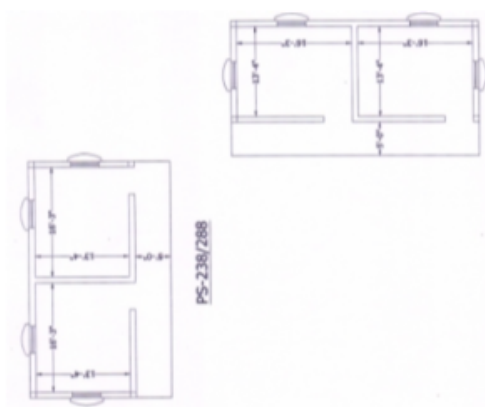

নির্বাচক নিবন্ধন আধিকারিকের স্বাক্ষর

Nazri Naksha

Google Map View

Polling Station Building Front View

Polling Station Front View

Cad View

Key MAP View

1 নাম : মিনাকী বিবি স্বামীর নাম: মহব্বত সেখ বাড়ির নং : n0305 বয়স : 33 লিঙ্গ : মহিলা	TWA1535814 ফটো উপলব্ধ	2 নাম : রাজু সেখ স্বামীর নাম: আয়রা বিবি বাড়ির নং : n0310 বয়স : 31 লিঙ্গ : পুরুষ	TWA1635812 ফটো উপলব্ধ	3 নাম : রাবিয়া বিবি স্বামীর নাম: জাহিরুল সেখ বাড়ির নং : n0350 বয়স : 32 লিঙ্গ : মহিলা	TWA1864024 ফটো উপলব্ধ
4 নাম : জাহাঙ্গীর মল্লিক পিতার নাম: লালচাঁদ মল্লিক বাড়ির নং : n0362 বয়স : 28 লিঙ্গ : পুরুষ	TWA1172766 ফটো উপলব্ধ	5 নাম : সেনতারী খাতুন স্বামীর নাম: নাজির সেখ বাড়ির নং : n0345 বয়স : 27 লিঙ্গ : মহিলা	TWA1863976 ফটো উপলব্ধ	6 নাম : সাবিয়া বিবি স্বামীর নাম: উজ্জল সেখ বাড়ির নং : n0354 বয়স : 28 লিঙ্গ : মহিলা	TWA1864065 ফটো উপলব্ধ
7 নাম : পারভিন সুলতানা স্বামীর নাম: জাহাঙ্গীর মল্লিক বাড়ির নং : n0362 বয়স : 28 লিঙ্গ : মহিলা	TWA1879865 ফটো উপলব্ধ	8 নাম : ফিরোজা বিবি স্বামীর নাম: রংলাল সেখ বাড়ির নং : n0361 বয়স : 28 লিঙ্গ : মহিলা	TWA1635820 ফটো উপলব্ধ	9 নাম : ফিরোজা খাতুন (বিবি) স্বামীর নাম: মিলন হক বাড়ির নং : 00 বয়স : 34 লিঙ্গ : মহিলা	TWA1635838 ফটো উপলব্ধ
10 নাম : রেজিনা খাতুন স্বামীর নাম: হানিফ সেখ বাড়ির নং : n0309 বয়স : 36 লিঙ্গ : মহিলা	TWA1635804 ফটো উপলব্ধ	11 নাম : মেহেরনিকা বিবি স্বামীর নাম: সাবের আলি সেখ বাড়ির নং : n0117 বয়স : 35 লিঙ্গ : মহিলা	AEM1747914 ফটো উপলব্ধ	12 নাম : তহমিনা খাতুন পিতার নাম: আব্দুল সাত্তার খাঁ বাড়ির নং : N0208 বয়স : 33 লিঙ্গ : মহিলা	TWA1393446 ফটো উপলব্ধ
13 নাম : পারভিন সুলতানা স্বামীর নাম: আবেদার রহমান বাড়ির নং : N0073 বয়স : 34 লিঙ্গ : মহিলা	AEM2154870 ফটো উপলব্ধ	14 নাম : রুমা খাতুন স্বামীর নাম: ফুলচাঁদ সেখ বাড়ির নং : N0117 বয়স : 27 লিঙ্গ : মহিলা	TWA2252823 ফটো উপলব্ধ	15 নাম : আয়েশা খাতুন পিতার নাম: সেখ আবু বাক্কার বাড়ির নং : N0313 বয়স : 30 লিঙ্গ : মহিলা	TWA1635853 ফটো উপলব্ধ
16 নাম : কাজী সোনারুল ইসলাম পিতার নাম: কাজী নজরুল ইসলাম বাড়ির নং : এন0340 বয়স : 27 লিঙ্গ : পুরুষ	TWA1863950 ফটো উপলব্ধ	17 নাম : আজমা খাতুন স্বামীর নাম: পলটু সেখ বাড়ির নং : n0333 বয়স : 28 লিঙ্গ : মহিলা	TWA1863778 ফটো উপলব্ধ	18 নাম : সনিয়া বিবি স্বামীর নাম: নূরচাঁদ সেখ বাড়ির নং : n0117 বয়স : 25 লিঙ্গ : মহিলা	TWA1901313 ফটো উপলব্ধ
19 নাম : খুশি খাতুন স্বামীর নাম: নূরুদ্দা সেখ বাড়ির নং : n0117 বয়স : 28 লিঙ্গ : মহিলা	TWA1901131 ফটো উপলব্ধ	20 নাম : মহম্মদ জহির আব্বাস পিতার নাম: আবুল কালাম বাড়ির নং : এন0075 বয়স : 23 লিঙ্গ : পুরুষ	TWA2342723 ফটো উপলব্ধ	21 নাম : নাসপাতি খাতুন পিতার নাম: মনিরুল সেখ বাড়ির নং : এন0075 বয়স : 22 লিঙ্গ : মহিলা	TWA2412237 ফটো উপলব্ধ
22 নাম : মোসারফ হোসেন পিতার নাম: মনিরুল ইসলাম বাড়ির নং : এন0073 বয়স : 24 লিঙ্গ : পুরুষ	TWA2253276 ফটো উপলব্ধ	23 নাম : সাবিনা ইয়াসমিন স্বামীর নাম: দাউদার রহমান বাড়ির নং : এন0073 বয়স : 25 লিঙ্গ : মহিলা	TWA2253342 ফটো উপলব্ধ	24 নাম : কাজী জয়নাল আবেদিন পিতার নাম: কাজী জহরলাল বাড়ির নং : এন0214 বয়স : 24 লিঙ্গ : পুরুষ	TWA2433001 ফটো উপলব্ধ
25 নাম : কাজী জাহিরউদ্দীন পিতার নাম: কাজী জহরলাল বাড়ির নং : এন0214 বয়স : 23 লিঙ্গ : পুরুষ	TWA2433159 ফটো উপলব্ধ	26 নাম : সেখ আরিফ ল ইসলাম পিতার নাম: নূরসৌলিম সেখ বাড়ির নং : N0106 বয়স : 24 লিঙ্গ : পুরুষ	TWA2254183 ফটো উপলব্ধ	27 নাম : সফিকুল ইসলাম পিতার নাম: ছবিল সেখ বাড়ির নং : n0112 বয়স : 27 লিঙ্গ : পুরুষ	TWA1901164 ফটো উপলব্ধ
28 নাম : তাহিনুর বিবি স্বামীর নাম: নূর মহম্মদ সেখ বাড়ির নং : n0112 বয়স : 26 লিঙ্গ : মহিলা	TWA1901263 ফটো উপলব্ধ	29 নাম : রফিকুল সেখ পিতার নাম: ছবিল সেখ বাড়ির নং : N0112 বয়স : 25 লিঙ্গ : পুরুষ	TWA2253136 ফটো উপলব্ধ	30 নাম : সেলিমা খাতুন স্বামীর নাম: আহম্মদ সেখ বাড়ির নং : N0112 বয়স : 26 লিঙ্গ : মহিলা	TWA2253037 ফটো উপলব্ধ