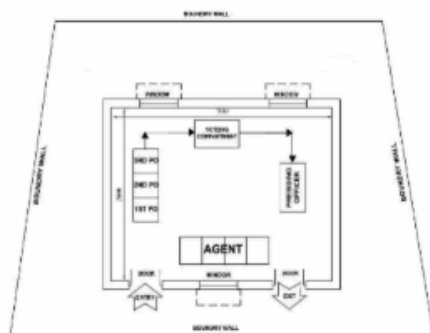

নির্বাচক নিবন্ধন আধিকারিকের স্বাক্ষর

Nazri Naksha

Google Map View

Polling Station Building Front View

Polling Station Front View

Cad View

Key MAP View

1 নাম : সেখ বরজা পিতার নাম : সেখ সাদিক বাড়ির নং : n0038 বয়স : পুরুষ	BVD2169571 ফটো উপলব্ধ	2 নাম : সেখ সুজারুদ্দিন পিতার নাম : সেখ আলি রেজা বাড়ির নং : বয়স : 27 লিঙ্গ : পুরুষ	TWA1912195 ফটো উপলব্ধ	3 নাম : মাঝিয়া খাতুন স্বামীর নাম : সেখ রাফিক বাড়ির নং : বয়স : 23 লিঙ্গ : মহিলা	TWA2299782 ফটো উপলব্ধ
4 নাম : সেখ ইসরাইল পিতার নাম : সেখ সিদ্দিক বাড়ির নং : পাড়াই বয়স : 61 লিঙ্গ : পুরুষ	BVD2270643 ফটো উপলব্ধ	5 নাম : আব্দুল গনি পিতার নাম : সেখ সিরাজুল হক বাড়ির নং : এন70 বয়স : 25 লিঙ্গ : পুরুষ	TWA1972637 ফটো উপলব্ধ	6 নাম : সেখ ইদরিস পিতার নাম : সেখ সফি.কুল বাড়ির নং : বয়স : 23 লিঙ্গ : পুরুষ	TWA2386332 ফটো উপলব্ধ
7 নাম : আনন্দ কিস্কু পিতার নাম : দিন কিস্কু বাড়ির নং : n0035 বয়স : 33 লিঙ্গ : পুরুষ	TWA1278795 ফটো উপলব্ধ	8 নাম : সুকল কিস্কু পিতার নাম : লক্ষীরাম কিস্কু বাড়ির নং : n0022 বয়স : 37 লিঙ্গ : পুরুষ	TWA1278704 ফটো উপলব্ধ	9 নাম : রুবি কিস্কু পিতার নাম : লক্ষীরাম কিস্কু বাড়ির নং : n0022 বয়স : 34 লিঙ্গ : মহিলা	TWA1278696 ফটো উপলব্ধ
10 নাম : রানী কিস্কু স্বামীর নাম : সুকল কিস্কু বাড়ির নং : n0022 বয়স : 31 লিঙ্গ : মহিলা	TWA1917111 ফটো উপলব্ধ	11 নাম : কারু কিস্কু পিতার নাম : মানসিং কিস্কু বাড়ির নং : n0030 বয়স : 61 লিঙ্গ : পুরুষ	WB/41/285/069389 ফটো উপলব্ধ	12 নাম : সুন্দরী কিস্কু স্বামীর নাম : কারু কিস্কু বাড়ির নং : n0030 বয়স : 59 লিঙ্গ : মহিলা	WB/41/285/069387 ফটো উপলব্ধ
13 নাম : দীন কিস্কু পিতার নাম : মানসিং কিস্কু বাড়ির নং : n0035 বয়স : 65 লিঙ্গ : পুরুষ	WB/41/285/069254 ফটো উপলব্ধ	14 নাম : বৃধন কিস্কু পিতার নাম : লখিরাম কিস্কু বাড়ির নং : n0022 বয়স : 49 লিঙ্গ : পুরুষ	WB/41/285/069225 ফটো উপলব্ধ	15 নাম : ফুলমণি কিস্কু স্বামীর নাম : লখিরাম কিস্কু বাড়ির নং : n0022 বয়স : 69 লিঙ্গ : মহিলা	WB/41/285/069151 ফটো উপলব্ধ
16 নাম : ফুলমণি কিস্কু স্বামীর নাম : দীন কিস্কু বাড়ির নং : n0035 বয়স : 61 লিঙ্গ : মহিলা	WB/41/285/069222 ফটো উপলব্ধ	17 নাম : সুমিতা কিস্কু স্বামীর নাম : সুনীল কিস্কু বাড়ির নং : n0022 বয়স : 37 লিঙ্গ : মহিলা	BVD2227023 ফটো উপলব্ধ	18 নাম : সুনীল কিস্কু পিতার নাম : লক্ষীরাম কিস্কু বাড়ির নং : n0022 বয়স : 40 লিঙ্গ : পুরুষ	BVD1223494 ফটো উপলব্ধ
19 নাম : কালিচরণ কিস্কু পিতার নাম : কারু কিস্কু বাড়ির নং : বয়স : 27 লিঙ্গ : পুরুষ	TWA2299766 ফটো উপলব্ধ	20 নাম : পূর্ণিমা কিস্কু পিতার নাম : দীন কিস্কু বাড়ির নং : বনক্ষতিপুর বয়স : 23 লিঙ্গ : মহিলা	TWA2510972 ফটো উপলব্ধ	21 নাম : বাদলি কিস্কু স্বামীর নাম : আনন্দ কিস্কু বাড়ির নং : n0332 বয়স : 27 লিঙ্গ : মহিলা	TWA1844448 ফটো উপলব্ধ
22 নাম : মাকু টুডু স্বামীর নাম : ভুবন টুডু বাড়ির নং : n0039 বয়স : 55 লিঙ্গ : মহিলা	TWA2177442 ফটো উপলব্ধ	23 নাম : সরস্বতী টুডু স্বামীর নাম : গুডুম টুডু বাড়ির নং : n0008 বয়স : 63 লিঙ্গ : মহিলা	WB/41/285/069298 ফটো উপলব্ধ	24 নাম : দুলাল টুডু পিতার নাম : শিবু টুডু বাড়ির নং : n0020 বয়স : 66 লিঙ্গ : পুরুষ	WB/41/285/069195 ফটো উপলব্ধ
25 নাম : রাণী টুডু স্বামীর নাম : দুলাল টুডু বাড়ির নং : n0020 বয়স : 61 লিঙ্গ : মহিলা	WB/41/285/069277 ফটো উপলব্ধ	26 নাম : ফুলমণি টুডু পিতার নাম : দুলাল টুডু বাড়ির নং : বয়স : 23 লিঙ্গ : মহিলা	TWA2299519 ফটো উপলব্ধ	27 নাম : লাদুম বেসরা অন্যান্য : গুদুম টুডু বাড়ির নং : 00 বয়স : 37 লিঙ্গ : পুরুষ	TWA1963776 ফটো উপলব্ধ
28 নাম : মোহিনী টুডু হাঁসদা স্বামীর নাম : কালো হাঁসদা বাড়ির নং : n0021 বয়স : 31 লিঙ্গ : মহিলা	TWA1447630 ফটো উপলব্ধ	29 নাম : সেখ নূর ইসলাম পিতার নাম : সেখ সালাম বাড়ির নং : n0021 বয়স : 30 লিঙ্গ : পুরুষ	TWA1554864 ফটো উপলব্ধ	30 নাম : সোনা মনি টুডু পিতার নাম : ভুবন টুডু বাড়ির নং : বয়স : 27 লিঙ্গ : মহিলা	TWA2214898 ফটো উপলব্ধ