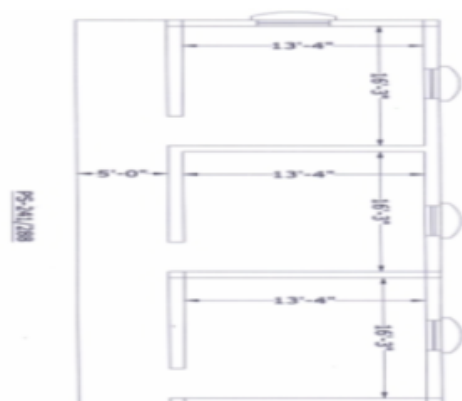

নির্বাচক নিবন্ধন আধিকারিকের স্বাক্ষর

Nazri Naksha

Google Map View

Polling Station Building Front View

Polling Station Front View

Cad View

Key MAP View

1	WB/41/283/075509	নাম : দুধুমুখী মণ্ডল পিতার নাম: তামালকৃষ্ণ মণ্ডল বাড়ির নং : n0116 বয়স : 50 লিঙ্গ : মহিলা	ফটো উপলব্ধ	2	CWC1294313	নাম : রাঘব মণ্ডল পিতার নাম: মহাদেব মণ্ডল বাড়ির নং : n0116 বয়স : 46 লিঙ্গ : পুরুষ	ফটো উপলব্ধ	3	CWC1315431	নাম : পার্থী কুমার মন্ডল পিতার নাম: তামালকৃষ্ণ মন্ডল বাড়ির নং : n0116 বয়স : 43 লিঙ্গ : পুরুষ	ফটো উপলব্ধ
4	CWC2469716	নাম : স্বর্ণা মণ্ডল স্বামীর নাম: পার্থী মণ্ডল বাড়ির নং : n0116 বয়স : 37 লিঙ্গ : মহিলা	ফটো উপলব্ধ	5	TWA2463230	নাম : বিশ্বজিত মন্ডল পিতার নাম: হৃদয় মন্ডল বাড়ির নং : এন0068/ বয়স : 22 লিঙ্গ : পুরুষ	ফটো উপলব্ধ	6	TWA2461069	নাম : শান্তিরানি মন্ডল স্বামীর নাম: তামালকৃষ্ণ মণ্ডল বাড়ির নং : n0116 বয়স : 72 লিঙ্গ : মহিলা	ফটো উপলব্ধ
7	WB/41/283/075205	নাম : নারায়ণ মণ্ডল পিতার নাম: কংসীধর মণ্ডল বাড়ির নং : n0133 বয়স : 56 লিঙ্গ : পুরুষ	ফটো উপলব্ধ	8	WB/41/283/075173	নাম : মামনি মণ্ডল স্বামীর নাম: নারায়ণ মণ্ডল বাড়ির নং : n0133 বয়স : 49 লিঙ্গ : মহিলা	ফটো উপলব্ধ	9	CWC2082709	নাম : উত্তরায়ণ মন্ডল পিতার নাম: কংসী মন্ডল বাড়ির নং : n0133 বয়স : 46 লিঙ্গ : পুরুষ	ফটো উপলব্ধ
10	TWA2048411	নাম : ইলা মণ্ডল স্বামীর নাম: কংসী মণ্ডল বাড়ির নং : n0133 বয়স : 70 লিঙ্গ : মহিলা	ফটো উপলব্ধ	11	WB/41/283/075230	নাম : নিয়তী কুসমেটে স্বামীর নাম: তমাল কুসমেটে বাড়ির নং : n0001 বয়স : 65 লিঙ্গ : মহিলা	ফটো উপলব্ধ	12	CWC2082352	নাম : ছবি কুসমেটে স্বামীর নাম: সখা কুসমেটে বাড়ির নং : n0002 বয়স : 44 লিঙ্গ : মহিলা	ফটো উপলব্ধ
13	TWA2568988	নাম : বুদ্ধদেব মাঝি পিতার নাম: বামাপদ মাঝি বাড়ির নং : n0003 বয়স : 66 লিঙ্গ : পুরুষ	ফটো উপলব্ধ	14	TWA2569366	নাম : চন্দনা মাঝি স্বামীর নাম: বুদ্ধদেব মাঝি বাড়ির নং : n0003 বয়স : 60 লিঙ্গ : মহিলা	ফটো উপলব্ধ	15	TWA2500767	নাম : সন্তোষ কুশ মেটে মায়ের নাম: নিয়তী কুশ মেটে বাড়ির নং : এন0001 বয়স : 45 লিঙ্গ : পুরুষ	ফটো উপলব্ধ
16	TWA2276137	নাম : চৈতালী মেটে স্বামীর নাম: সন্তোষ মেটে বাড়ির নং : N0001 বয়স : 40 লিঙ্গ : মহিলা	ফটো উপলব্ধ	17	TWA1173244	নাম : প্রসেনজিৎ ঘোষ পিতার নাম: মিহির কুমার ঘোষ বাড়ির নং : n0055 বয়স : 36 লিঙ্গ : পুরুষ	ফটো উপলব্ধ	18	AZI1483106	নাম : নন্দিতা ঘোষ পিতার নাম: মানিক ঘোষ বাড়ির নং : এন0235 বয়স : 30 লিঙ্গ : মহিলা	ফটো উপলব্ধ
19	FGN2303626	নাম : চণ্ডীবালা ঘোষ স্বামীর নাম: হিজপদ ঘোষ বাড়ির নং : এন0243 বয়স : 83 লিঙ্গ : মহিলা	ফটো উপলব্ধ	20	TWA2341170	নাম : মিনাকী ঘোষ স্বামীর নাম: রামেন ঘোষ বাড়ির নং : এন0059 বয়স : 23 লিঙ্গ : মহিলা	ফটো উপলব্ধ	21	TWA2341527	নাম : অচিন্তু ঘোষ পিতার নাম: গঙ্গাধর ঘোষ বাড়ির নং : এন0119 বয়স : 23 লিঙ্গ : পুরুষ	ফটো উপলব্ধ
22	TWA1087048	নাম : কাকলী ঘোষ স্বামীর নাম: সৃষ্টিধর ঘোষ বাড়ির নং : n0119 বয়স : 45 লিঙ্গ : মহিলা	ফটো উপলব্ধ	23	CWC2082378	নাম : দেবশীষ ঘোষ পিতার নাম: বিরিঞ্চি ঘোষ বাড়ির নং : n0018 বয়স : 39 লিঙ্গ : পুরুষ	ফটো উপলব্ধ	24	TWA2464147	নাম : বিষ্ণু দেব ঘোষ মায়ের নাম: পুতুল ঘোষ বাড়ির নং : এন0035 বয়স : 22 লিঙ্গ : পুরুষ	ফটো উপলব্ধ
25	TWA2474096	নাম : অনুশ্রী ঘোষ পিতার নাম: হিরালাল ঘোষ বাড়ির নং : এন0057 বয়স : 22 লিঙ্গ : মহিলা	ফটো উপলব্ধ	26	TWA2464527	নাম : বুদ্ধদেব ঘোষ অন্যান্য: পুতুল ঘোষ বাড়ির নং : এন0035 বয়স : 52 লিঙ্গ : পুরুষ	ফটো উপলব্ধ	27	TWA2465458	নাম : অর্পিতা ঘোষ স্বামীর নাম: সুকান্তঘোষ বাড়ির নং : এন0027 বয়স : 21 লিঙ্গ : মহিলা	ফটো উপলব্ধ
28	TWA1896190	নাম : যমুনা রানী ঘোষ স্বামীর নাম: সুরভত ঘোষ বাড়ির নং : এন0006 বয়স : 26 লিঙ্গ : মহিলা	ফটো উপলব্ধ	29	TWA1935204	নাম : মান্নি মন্ডল ঘোষ স্বামীর নাম: প্রসেনজিৎ ঘোষ বাড়ির নং : N0055 বয়স : 25 লিঙ্গ : মহিলা	ফটো উপলব্ধ	30	CWC2083467	নাম : সুনিতা ঘোষ স্বামীর নাম: সরবিন্দু ঘোষ বাড়ির নং : n0043 বয়স : 40 লিঙ্গ : মহিলা	ফটো উপলব্ধ