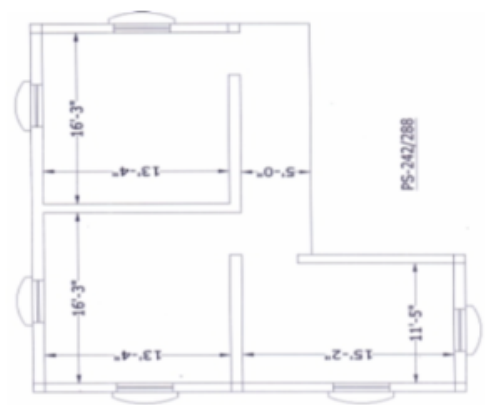

নির্বাচক নিবন্ধন আধিকারিকের স্বাক্ষর

Nazri Naksha

Google Map View

Polling Station Building Front View

Polling Station Front View

Cad View

Key MAP View

1 নাম : বিশ্বনাথ দাস পিতার নাম: বৃন্দাবন দাস বাড়ির নং : n0168 বয়স : 37 লিঙ্গ : পুরুষ	CWC2528685 ফটো উপলব্ধ	2 নাম : লক্ষ্মী দাস স্বামীর নাম: বৃন্দাবন দাস বাড়ির নং : n0168 বয়স : 58 লিঙ্গ : মহিলা	WB/41/283/078567 ফটো উপলব্ধ	3 নাম : বৃন্দাবন দাস পিতার নাম: সন্ন্যাসী দাস বাড়ির নং : n0168 বয়স : 61 লিঙ্গ : পুরুষ	WB/41/283/078544 ফটো উপলব্ধ
4 নাম : গীতা মিত্র স্বামীর নাম: জটাধারী মিত্র বাড়ির নং : n0168 বয়স : 82 লিঙ্গ : মহিলা	TWA1173327 ফটো উপলব্ধ	5 নাম : বৈশাখী সূত্রধর স্বামীর নাম: বিশ্বনাথ দাস বাড়ির নং : n0168 বয়স : 27 লিঙ্গ : মহিলা	TWA1895242 ফটো উপলব্ধ	6 নাম : মলয় চন্দন ঘোষ পিতার নাম: অমৃত কৃষ্ণ ঘোষ বাড়ির নং : n0033 বয়স : 45 লিঙ্গ : পুরুষ	CWC1293885 ফটো উপলব্ধ
7 নাম : অমৃত কৃষ্ণ ঘোষ পিতার নাম: রাইপদ ঘোষ বাড়ির নং : n0033 বয়স : 73 লিঙ্গ : পুরুষ	TWA2047983 ফটো উপলব্ধ	8 নাম : শেফালী ঘোষ স্বামীর নাম: অমৃত কৃষ্ণ ঘোষ বাড়ির নং : n0033 বয়স : 65 লিঙ্গ : মহিলা	TWA2047991 ফটো উপলব্ধ	9 নাম : তৃপ্তি ঘোষ(সামন্ত) স্বামীর নাম: মলয় চন্দন ঘোষ বাড়ির নং : n0033 বয়স : 32 লিঙ্গ : মহিলা	TWA1907104 ফটো উপলব্ধ
10 নাম : সোমা ঘোষ স্বামীর নাম: গৌড়হরি ঘোষ বাড়ির নং : N0094 বয়স : 43 লিঙ্গ : মহিলা	CWC1378033 ফটো উপলব্ধ	11 নাম : সুদীপ ঘোষ পিতার নাম: জয়দেব ঘোষ বাড়ির নং : N0065 বয়স : 25 লিঙ্গ : পুরুষ	TWA1938885 ফটো উপলব্ধ	12 নাম : গৌড়হরি ঘোষ পিতার নাম: শ্যামাপদ ঘোষ বাড়ির নং : কাইচার বয়স : 45 লিঙ্গ : পুরুষ	CWC1378017 ফটো উপলব্ধ
13 নাম : নিমাই ঘোষ পিতার নাম: প্রফুল্ল কুমার ঘোষ বাড়ির নং : n0249 বয়স : 40 লিঙ্গ : মহিলা	TWA1637883 ফটো উপলব্ধ	14 নাম : অঞ্জলী ঘোষ স্বামীর নাম: অজিতকুমার ঘোষ বাড়ির নং : n0083 বয়স : 75 লিঙ্গ : মহিলা	TWA2278513 ফটো উপলব্ধ	15 নাম : অনূপ কুমার ঘোষ পিতার নাম: সাগর নারায়ন ঘোষ বাড়ির নং : n0076 বয়স : 28 লিঙ্গ : পুরুষ	TWA1710532 ফটো উপলব্ধ
16 নাম : সুমন বাপ্দী পিতার নাম: সনাতন বাপ্দী বাড়ির নং : এন0061 বয়স : 23 লিঙ্গ : পুরুষ	TWA2340669 ফটো উপলব্ধ	17 নাম : নয়ন ঘোষ পিতার নাম: পরেশ নাথ ঘোষ বাড়ির নং : এন0162 বয়স : 23 লিঙ্গ : পুরুষ	TWA2340412 ফটো উপলব্ধ	18 নাম : সুস্মিতা ঘোষ স্বামীর নাম: অপরূপ ঘোষ বাড়ির নং : এন0042 বয়স : 26 লিঙ্গ : মহিলা	TWA2340396 ফটো উপলব্ধ
Q 19 নাম : চাঁদ গোপাল ঘোষ পিতার নাম: শিবশঙ্কর ঘোষ বাড়ির নং : এন0156 বয়স : 23 লিঙ্গ : পুরুষ	TWA2340446 ফটো উপলব্ধ	20 নাম : রিম্পা মন্ডল ঘোষ স্বামীর নাম: অনিমেষ্ণ ঘোষ বাড়ির নং : এন0119 বয়স : 23 লিঙ্গ : মহিলা	TWA2340883 ফটো উপলব্ধ	21 নাম : অভিরাম ঘোষ পিতার নাম: ধানধর ঘোষ বাড়ির নং : n0093 বয়স : 46 লিঙ্গ : পুরুষ	CWC1781889 ফটো উপলব্ধ
22 নাম : কার্তিক চন্দ্র ঘোষ পিতার নাম: গোপেশ্বর ঘোষ বাড়ির নং : n0025 বয়স : 52 লিঙ্গ : পুরুষ	TWA2278737 ফটো উপলব্ধ	23 নাম : মৌসুমী পাল ঘোষ স্বামীর নাম: মানস ঘোষ বাড়ির নং : N0068 বয়স : 34 লিঙ্গ : মহিলা	TWA2277416 ফটো উপলব্ধ	24 নাম : শিবরাম ঘোষ পিতার নাম: মহাদেব ঘোষ বাড়ির নং : n0080 বয়স : 47 লিঙ্গ : পুরুষ	CWC1315340 ফটো উপলব্ধ
25 নাম : অনন্তকুমার ঘোষ পিতার নাম: অজিতকুমার ঘোষ বাড়ির নং : n0083 বয়স : 55 লিঙ্গ : পুরুষ	TWA2278851 ফটো উপলব্ধ	26 নাম : মমতা ঘোষ স্বামীর নাম: অনন্তকুমার ঘোষ বাড়ির নং : n0083 বয়স : 55 লিঙ্গ : মহিলা	TWA2278869 ফটো উপলব্ধ	27 নাম : প্রশান্ত ঘোষ পিতার নাম: মদন মোহন ঘোষ বাড়ির নং : n0114 বয়স : 36 লিঙ্গ : পুরুষ	CWC2528669 ফটো উপলব্ধ
28 নাম : বিপদতারন ঘোষ পিতার নাম: প্রভাকর ঘোষ বাড়ির নং : n0108 বয়স : 62 লিঙ্গ : পুরুষ	TWA2278828 ফটো উপলব্ধ	29 নাম : পিন্টু ঘোষ পিতার নাম: সুপ্রকাশ ঘোষ বাড়ির নং : এন0042 বয়স : 25 লিঙ্গ : পুরুষ	TWA2340552 ফটো উপলব্ধ	30 নাম : চন্দন ঘোষ পিতার নাম: সঞ্জয় ঘোষ বাড়ির নং : এন0157 বয়স : 24 লিঙ্গ : পুরুষ	TWA2340628 ফটো উপলব্ধ