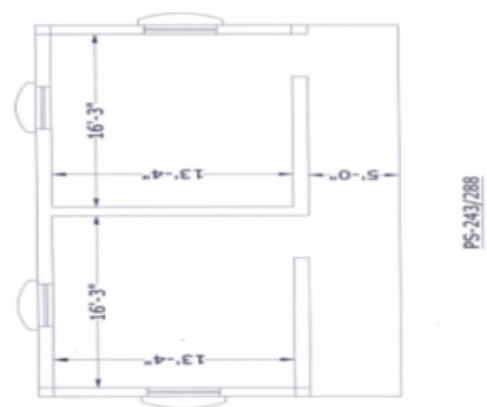

নির্বাচক নিবন্ধন আধিকারিকের স্বাক্ষর

Nazri Naksha

Google Map View

Polling Station Building Front View

Polling Station Front View

Cad View

Key MAP View

1 নাম : মানসী কর্মকার স্বামীর নাম: তপন কর্মকার বাড়ির নং : n0129 বয়স : 34 লিঙ্গ : মহিলা	TWA1538198 ফটো উপলব্ধ	2 নাম : তপন কর্মকার পিতার নাম: নারায়ণ কর্মকার বাড়ির নং : n0129 বয়স : 36 লিঙ্গ : পুরুষ	TWA1428259 ফটো উপলব্ধ	3 নাম : সন্তোষী কর্মকার স্বামীর নাম: অরবিন্দ কর্মকার বাড়ির নং : ব্রাহ্মণীগ্রাম বয়স : 43 লিঙ্গ : মহিলা	CWC1319102 ফটো উপলব্ধ
4 নাম : অরবিন্দ কর্মকার পিতার নাম: সুধীর কর্মকার বাড়ির নং : n0004 বয়স : 48 লিঙ্গ : পুরুষ	WB/41/283/081539 ফটো উপলব্ধ	5 নাম : মায়ী কর্মকার স্বামীর নাম: পরেশ কর্মকার বাড়ির নং : n0003 বয়স : 55 লিঙ্গ : মহিলা	WB/41/283/081080 ফটো উপলব্ধ	6 নাম : পরেশ কর্মকার পিতার নাম: নিমাই কর্মকার বাড়ির নং : n0003 বয়স : 62 লিঙ্গ : পুরুষ	WB/41/283/081469 ফটো উপলব্ধ
7 নাম : সুচরিতা কর্মকার স্বামীর নাম: জগন্নাথ কর্মকার বাড়ির নং : n0002 বয়স : 48 লিঙ্গ : মহিলা	CWC1782671 ফটো উপলব্ধ	8 নাম : কম্পনা কর্মকার স্বামীর নাম: শিবরাম কর্মকার বাড়ির নং : n0001 বয়স : 65 লিঙ্গ : মহিলা	WB/41/283/081447 ফটো উপলব্ধ	9 নাম : ষড়ানন কর্মকার পিতার নাম: নিমাই কর্মকার বাড়ির নং : n0002 বয়স : 60 লিঙ্গ : পুরুষ	TWA2596492 ফটো উপলব্ধ
10 নাম : আশ্পনা কর্মকার স্বামীর নাম: ষড়ানন কর্মকার বাড়ির নং : n0002 বয়স : 50 লিঙ্গ : মহিলা	WB/41/283/081192 ফটো উপলব্ধ	11 নাম : নারায়ণ কর্মকার পিতার নাম: দুর্কড়ি কর্মকার বাড়ির নং : n0129 বয়স : 72 লিঙ্গ : পুরুষ	TWA2043651 ফটো উপলব্ধ	12 নাম : ফাশুমনি কর্মকার স্বামীর নাম: সশুভ কর্মকার বাড়ির নং : n0129 বয়স : 39 লিঙ্গ : মহিলা	CWC1783372 ফটো উপলব্ধ
13 নাম : রতন কর্মকার পিতার নাম: নারায়ণ কর্মকার বাড়ির নং : n0129 বয়স : 49 লিঙ্গ : পুরুষ	TWA2043537 ফটো উপলব্ধ	14 নাম : সশুভ কর্মকার পিতার নাম: নারায়ণ কর্মকার বাড়ির নং : n0129 বয়স : 44 লিঙ্গ : পুরুষ	CWC1782655 ফটো উপলব্ধ	15 নাম : কাকুলী কর্মকার স্বামীর নাম: রতন কর্মকার বাড়ির নং : n0129 বয়স : 44 লিঙ্গ : মহিলা	CWC1782663 ফটো উপলব্ধ
16 নাম : সুভদ্রা কর্মকার স্বামীর নাম: দীনেশ কর্মকার বাড়ির নং : n0005 বয়স : 41 লিঙ্গ : মহিলা	TWA1800978 ফটো উপলব্ধ	17 নাম : আন্তিক কর্মকার পিতার নাম: অরবিন্দ কর্মকার বাড়ির নং : ব্রাহ্মণীগ্রাম বয়স : 25 লিঙ্গ : পুরুষ	TWA1932326 ফটো উপলব্ধ	18 নাম : অরুণ কর্মকার পিতার নাম: সুধীর কর্মকার বাড়ির নং : n0005 বয়স : 65 লিঙ্গ : পুরুষ	TWA2043370 ফটো উপলব্ধ
19 নাম : সবিতা কর্মকার স্বামীর নাম: অরুণ কর্মকার বাড়ির নং : n0005 বয়স : 57 লিঙ্গ : মহিলা	TWA2043305 ফটো উপলব্ধ	20 নাম : জগন্নাথ কর্মকার পিতার নাম: নিমাই কর্মকার বাড়ির নং : n0002 বয়স : 53 লিঙ্গ : পুরুষ	TWA2043487 ফটো উপলব্ধ	21 নাম : ধনুবালা কর্মকার স্বামীর নাম: নারায়ণ কর্মকার বাড়ির নং : n0129 বয়স : 71 লিঙ্গ : মহিলা	TWA2043669 ফটো উপলব্ধ
22 নাম : রাজেশ কর্মকার পিতার নাম: সশুভ কর্মকার বাড়ির নং : N0129 বয়স : 24 লিঙ্গ : পুরুষ	TWA2280709 ফটো উপলব্ধ	23 নাম : সন্দীপ কর্মকার পিতার নাম: রতন কুমার কর্মকার বাড়ির নং : এন0129 বয়স : 23 লিঙ্গ : পুরুষ	TWA2339943 ফটো উপলব্ধ	24 নাম : অর্পিতা কর্মকার পিতার নাম: জগন্নাথ কর্মকার বাড়ির নং : এন0129 বয়স : 23 লিঙ্গ : মহিলা	TWA2339950 ফটো উপলব্ধ
25 নাম : পথিক কর্মকার পিতার নাম: ষড়ানন কর্মকার বাড়ির নং : N0002 বয়স : 24 লিঙ্গ : পুরুষ	TWA2280253 ফটো উপলব্ধ	26 নাম : মুনমুন দাস স্বামীর নাম: সোমনাথ গুই বাড়ির নং : N0029 বয়স : 33 লিঙ্গ : মহিলা	TWA2279891 ফটো উপলব্ধ	27 নাম : সোমনাথ গুই পিতার নাম: কৃপাসিকু গুই বাড়ির নং : ব্রাহ্মণীগ্রাম বয়স : 38 লিঙ্গ : পুরুষ	CWC2528909 ফটো উপলব্ধ
28 নাম : অনুশ্রী দালাল স্বামীর নাম: সাকী গোপাল গুই বাড়ির নং : এন0029 বয়স : 28 লিঙ্গ : মহিলা	TWA1713395 ফটো উপলব্ধ	29 নাম : কৃপাসিকু গুই পিতার নাম: সুষ্টিধর গুই বাড়ির নং : এন0029 বয়স : 70 লিঙ্গ : পুরুষ	TWA2043586 ফটো উপলব্ধ	30 নাম : মিনতি গুই স্বামীর নাম: কৃপাসিকু গুই বাড়ির নং : এন0029 বয়স : 65 লিঙ্গ : মহিলা	TWA2043644 ফটো উপলব্ধ