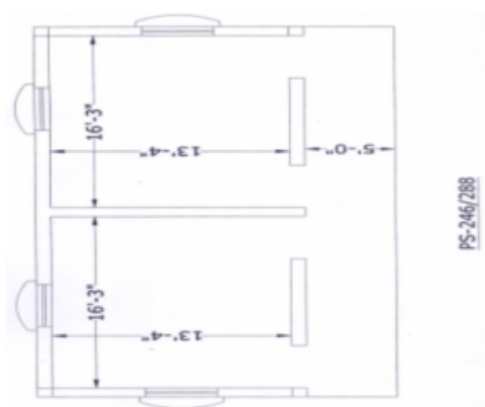

নির্বাচক নিবন্ধন আধিকারিকের স্বাক্ষর

Nazri Naksha

Google Map View

Polling Station Building Front View

Polling Station Front View

Cad View

Key MAP View

1 নাম : সরস্বতী ঘোষ স্বামীর নাম: মিহির ঘোষ বাড়ির নং : n0171 বয়স : 67 লিঙ্গ : মহিলা ফটো উপলব্ধ	WB/41/283/081396	2 নাম : মনোতোষ ঘোষ পিতার নাম: মিহির ঘোষ বাড়ির নং : n0173 বয়স : 48 লিঙ্গ : পুরুষ ফটো উপলব্ধ	CWC1318187	3 নাম : ছন্দা ঘোষ স্বামীর নাম: মনোতোষ ঘোষ বাড়ির নং : n0174 বয়স : 35 লিঙ্গ : মহিলা ফটো উপলব্ধ	TWA1173558
4 নাম : আনন্দ গড়াই পিতার নাম: গুরুপদ গড়াই বাড়ির নং : n0001 বয়স : 71 লিঙ্গ : পুরুষ ফটো উপলব্ধ	WB/41/283/087765	5 নাম : সুষমা গড়াই স্বামীর নাম: আনন্দ গড়াই বাড়ির নং : n0001 বয়স : 65 লিঙ্গ : মহিলা ফটো উপলব্ধ	WB/41/283/087697	6 নাম : লাল্টু গড়াই পিতার নাম: নিমাই গড়াই বাড়ির নং : n0002 বয়স : 40 লিঙ্গ : পুরুষ ফটো উপলব্ধ	CWC2088565
7 নাম : মিলন গড়াই পিতার নাম: আনন্দ গড়াই বাড়ির নং : n0001 বয়স : 38 লিঙ্গ : পুরুষ ফটো উপলব্ধ	CWC2470706	8 নাম : মিনতি গড়াই স্বামীর নাম: মিলন গড়াই বাড়ির নং : n0001 বয়স : 37 লিঙ্গ : মহিলা ফটো উপলব্ধ	CWC2470714	9 নাম : মামনি গড়াই (সাহা) স্বামীর নাম: লাল্টু গড়াই বাড়ির নং : n0002 বয়স : 30 লিঙ্গ : মহিলা ফটো উপলব্ধ	TWA1801794
10 নাম : মৌসুমী গড়াই (মন্ডল) স্বামীর নাম: পল্টু গড়াই বাড়ির নং : n0002 বয়স : 36 লিঙ্গ : মহিলা ফটো উপলব্ধ	TWA1801802	11 নাম : মহামায়া ঘোষ স্বামীর নাম: শিবদাস ঘোষ বাড়ির নং : এন002 বয়স : 38 লিঙ্গ : মহিলা ফটো উপলব্ধ	CWC2472470	12 নাম : নিমাই গড়াই পিতার নাম: গুরুপদ গড়াই বাড়ির নং : n0002 বয়স : 58 লিঙ্গ : পুরুষ ফটো উপলব্ধ	TWA2285237
13 নাম : পল্টু গড়াই পিতার নাম: নিমাই গড়াই বাড়ির নং : n0002 বয়স : 38 লিঙ্গ : পুরুষ ফটো উপলব্ধ	CWC2529519	14 নাম : শিখা ঘোষ স্বামীর নাম: গুরুপদ ঘোষ বাড়ির নং : n0201 বয়স : 62 লিঙ্গ : মহিলা ফটো উপলব্ধ	TWA2502466	15 নাম : রেনুকা ঘোষ স্বামীর নাম: রাখহরি ঘোষ বাড়ির নং : n0003 বয়স : 72 লিঙ্গ : মহিলা ফটো উপলব্ধ	WB/41/283/087676
16 নাম : রনজিৎ ঘোষ পিতার নাম: রাখহরি ঘোষ বাড়ির নং : n0003 বয়স : 56 লিঙ্গ : পুরুষ ফটো উপলব্ধ	WB/41/283/087835	17 নাম : রীনা ঘোষ স্বামীর নাম: রনজিৎ ঘোষ বাড়ির নং : n0003 বয়স : 50 লিঙ্গ : মহিলা ফটো উপলব্ধ	WB/41/283/087741	18 নাম : দুর্লভ ঘোষ পিতার নাম: রনজিৎ ঘোষ বাড়ির নং : n0003 বয়স : 29 লিঙ্গ : পুরুষ ফটো উপলব্ধ	TWA1711019
19 নাম : বন্দনা ঘোষ স্বামীর নাম: অতুল ঘোষ বাড়ির নং : n0004 বয়স : 55 লিঙ্গ : মহিলা ফটো উপলব্ধ	WB/41/283/087139	20 নাম : অতুল ঘোষ পিতার নাম: জগন্নাথ ঘোষ বাড়ির নং : n0004 বয়স : 70 লিঙ্গ : পুরুষ ফটো উপলব্ধ	TWA2036119	21 নাম : সৈকত ঘোষ পিতার নাম: সন্তোষ ঘোষ বাড়ির নং : এন0283 বয়স : 20 লিঙ্গ : পুরুষ ফটো উপলব্ধ	TWA2582120
22 নাম : শ্রীকান্ত ঘোষাল পিতার নাম: সত্যনারায়ন ঘোষাল বাড়ির নং : n0096 বয়স : 69 লিঙ্গ : পুরুষ ফটো উপলব্ধ	CWC2088409	23 নাম : প্রতিমা ঘোষাল স্বামীর নাম: শ্রীকান্ত ঘোষাল বাড়ির নং : n0096 বয়স : 59 লিঙ্গ : মহিলা ফটো উপলব্ধ	CWC2088391	24 নাম : কৃষ্ণকান্ত ঘোষাল পিতার নাম: শ্রীকান্ত ঘোষাল বাড়ির নং : n0096 বয়স : 44 লিঙ্গ : পুরুষ ফটো উপলব্ধ	CWC2088383
25 নাম : বাবুরাম ঘোষাল পিতার নাম: সত্যনারায়ন ঘোষাল বাড়ির নং : n0096 বয়স : 50 লিঙ্গ : পুরুষ ফটো উপলব্ধ	WB/41/283/087667	26 নাম : সুপ্রিয়া ঘোষাল (ভট্টাচার্য্য) স্বামীর নাম: কৃষ্ণকান্ত ঘোষাল বাড়ির নং : n0096 বয়স : 28 লিঙ্গ : মহিলা ফটো উপলব্ধ	TWA1801703	27 নাম : সমীর কুমার চৌধুরী পিতার নাম: বীরেন্দ্র চৌধুরী বাড়ির নং : n0016 বয়স : 54 লিঙ্গ : পুরুষ ফটো উপলব্ধ	WB/41/283/087071
28 নাম : ব্রজগোপাল চৌধুরী পিতার নাম: বিজুতি চৌধুরী বাড়ির নং : n0006 বয়স : 83 লিঙ্গ : পুরুষ ফটো উপলব্ধ	TWA2036077	29 নাম : দুলালী চৌধুরী পিতার নাম: ব্রজ চৌধুরী বাড়ির নং : n0006 বয়স : 58 লিঙ্গ : মহিলা ফটো উপলব্ধ	TWA2036010	30 নাম : পাপিয়া চৌধুরী স্বামীর নাম: সঞ্জীত চৌধুরী বাড়ির নং : n0006 বয়স : 42 লিঙ্গ : মহিলা ফটো উপলব্ধ	CWC2032142