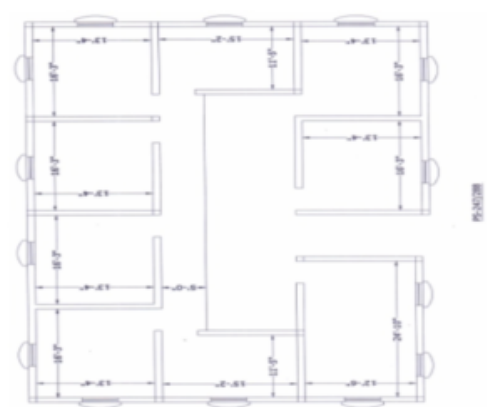

নির্বাচক নিবন্ধন আধিকারিকের স্বাক্ষর

Nazri Naksha

Google Map View

Polling Station Building Front View

Polling Station Front View

Cad View

Key MAP View

1 নাম : নারায়ণ চন্দ্র কুন্ডু পিতার নাম: পঞ্চানন কুন্ডু বাড়ির নং : n0138 বয়স : 70 লিঙ্গ : পুরুষ	NSX1159144 ফটো উপলব্ধ	2 নাম : চায়না কুন্ডু স্বামীর নাম: নারায়ণ চন্দ্র কুন্ডু বাড়ির নং : n0143 বয়স : 56 লিঙ্গ : মহিলা	MTC0404434 ফটো উপলব্ধ	3 নাম : শিউলী কুন্ডু পিতার নাম: জগন্নাথ কুন্ডু বাড়ির নং : এন0163 বয়স : 28 লিঙ্গ : মহিলা	AEM2267870 ফটো উপলব্ধ
4 নাম : ইতি ঘোষ (মণ্ডল) স্বামীর নাম: পুরুষোত্তম মণ্ডল বাড়ির নং : n0135 বয়স : 36 লিঙ্গ : মহিলা	AEM1389642 ফটো উপলব্ধ	5 নাম : চন্দন দাস পিতার নাম: চাঁদ দাস বাড়ির নং : n0009 বয়স : 32 লিঙ্গ : পুরুষ	TWA1428713 ফটো উপলব্ধ	6 নাম : সুভাষ দাস পিতার নাম: ভরত দাস বাড়ির নং : n0010 বয়স : 32 লিঙ্গ : পুরুষ	TWA1428754 ফটো উপলব্ধ
7 নাম : পরেশ দাস পিতার নাম: শিশির দাস বাড়ির নং : n0008 বয়স : 36 লিঙ্গ : পুরুষ	TWA1428739 ফটো উপলব্ধ	8 নাম : রুপালি দাস স্বামীর নাম: পরেশ দাস বাড়ির নং : n0008 বয়স : 32 লিঙ্গ : মহিলা	TWA1539287 ফটো উপলব্ধ	9 নাম : সীমা দাস স্বামীর নাম: চন্দন দাস বাড়ির নং : N0009 বয়স : 25 লিঙ্গ : মহিলা	TWA2285435 ফটো উপলব্ধ
10 নাম : চৈতালী দাস স্বামীর নাম: সুভাষ দাস বাড়ির নং : N0010 বয়স : 25 লিঙ্গ : মহিলা	TWA1998095 ফটো উপলব্ধ	11 নাম : মৌসুমী পাল মন্ডল স্বামীর নাম: অনুপম মন্ডল বাড়ির নং : এন0000 বয়স : 25 লিঙ্গ : মহিলা	TWA2338358 ফটো উপলব্ধ	12 নাম : মালতী পাল(লাহা) স্বামীর নাম: শ্যামাপ্রসাদ লাহা বাড়ির নং : n0142 বয়স : 28 লিঙ্গ : মহিলা	TWA1865658 ফটো উপলব্ধ
13 নাম : জীবন কুমার বাগদী পিতার নাম: গোবর্ধন বাগদী বাড়ির নং : n0007 বয়স : 59 লিঙ্গ : পুরুষ	CWC0190207 ফটো উপলব্ধ	14 নাম : মিনতী বাগদী স্বামীর নাম: নন্দ দুলাল বাগদী বাড়ির নং : n0007 বয়স : 70 লিঙ্গ : মহিলা	TWA2035400 ফটো উপলব্ধ	15 নাম : বোধন বাগদী স্বামীর নাম: হিরশ্যয় বাগদী বাড়ির নং : n0007 বয়স : 40 লিঙ্গ : মহিলা	CWC2529642 ফটো উপলব্ধ
16 নাম : শান্তনা বাগদী স্বামীর নাম: জীবন কুমার বাগদী বাড়ির নং : n0007 বয়স : 49 লিঙ্গ : মহিলা	CWC2087849 ফটো উপলব্ধ	17 নাম : রামকৃষ্ণ মাঝি পিতার নাম: নন্দদুলাল মাঝি বাড়ির নং : n0007 বয়স : 42 লিঙ্গ : পুরুষ	CWC1288943 ফটো উপলব্ধ	18 নাম : আল্পনা বাগদী পিতার নাম: জীবন কুমার বাগদী বাড়ির নং : এন0007 বয়স : 22 লিঙ্গ : মহিলা	TWA2417418 ফটো উপলব্ধ
19 নাম : জয়ন্ত বাগদী পিতার নাম: বিনয় বাগদী বাড়ির নং : n0007 বয়স : 30 লিঙ্গ : পুরুষ	TWA1638444 ফটো উপলব্ধ	20 নাম : জয়রাম বাগদী পিতার নাম: বিনয় বাগদী বাড়ির নং : n0007 বয়স : 38 লিঙ্গ : পুরুষ	CWC2470771 ফটো উপলব্ধ	21 নাম : সুলেখা মাঝি স্বামীর নাম: বামদেব মাঝি বাড়ির নং : n0007 বয়স : 39 লিঙ্গ : মহিলা	CWC2471076 ফটো উপলব্ধ
22 নাম : বামদেব মাঝি পিতার নাম: নন্দদুলাল মাঝি বাড়ির নং : n0007 বয়স : 49 লিঙ্গ : পুরুষ	WB/41/283/087701 ফটো উপলব্ধ	23 নাম : কার্তিক বাগদী পিতার নাম: সুনীল বাগদী বাড়ির নং : n0092 বয়স : 34 লিঙ্গ : পুরুষ	TWA1428788 ফটো উপলব্ধ	24 নাম : নিলীমা বাগদী স্বামীর নাম: গোলাক বাগদী বাড়ির নং : n0080 বয়স : 34 লিঙ্গ : মহিলা	TWA1428911 ফটো উপলব্ধ
25 নাম : হিরশ্যয় বাগদী পিতার নাম: গোবর্ধন বাগদী বাড়ির নং : n0007 বয়স : 55 লিঙ্গ : পুরুষ	WB/41/283/087339 ফটো উপলব্ধ	26 নাম : মালা মাঝি স্বামীর নাম: রামকৃষ্ণ মাঝি বাড়ির নং : n0007 বয়স : 35 লিঙ্গ : মহিলা	CWC2471084 ফটো উপলব্ধ	27 নাম : করুণা বাগদী স্বামীর নাম: বিনয় বাগদী বাড়ির নং : n0007 বয়স : 49 লিঙ্গ : মহিলা	TWA1546100 ফটো উপলব্ধ
28 নাম : অসিমা বাগদী স্বামীর নাম: ছোটন বাগদী বাড়ির নং : n0129 বয়স : 28 লিঙ্গ : মহিলা	TWA1895960 ফটো উপলব্ধ	29 নাম : সীমা বাগদী স্বামীর নাম: কার্তিক বাগদী বাড়ির নং : n0005 বয়স : 33 লিঙ্গ : মহিলা	TWA1428853 ফটো উপলব্ধ	30 নাম : সাদেশ্বরী বাগদী স্বামীর নাম: অশোক বাগদী বাড়ির নং : n0116 বয়স : 32 লিঙ্গ : মহিলা	TWA1428838 ফটো উপলব্ধ