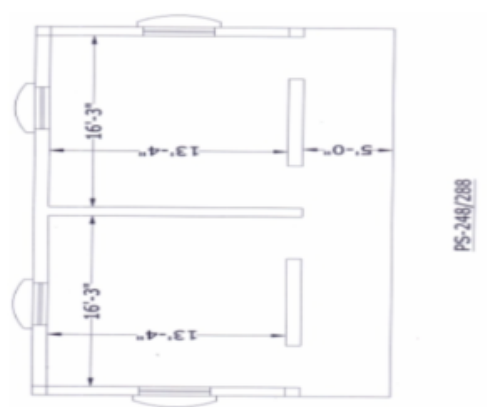

নির্বাচক নিবন্ধন আধিকারিকের স্বাক্ষর

Nazri Naksha

Google Map View

Polling Station Building Front View

Polling Station Front View

Cad View

Key MAP View

| | | | | | |
|--|--------------------------------|---|--------------------------------|--|--------------------------------|
| 1 নাম : মঞ্জুর আলী পিতার নাম : গানু দফাদার বাড়ির নং : n0229 বয়স : 40 লিঙ্গ : পুরুষ | CWC2090595 ফটো উপলব্ধ | 2 নাম : পারোসা স্বামীর নাম : মঞ্জুর দফাদার বাড়ির নং : n0229 বয়স : 49 লিঙ্গ : মহিলা | WB/41/283/093468 ফটো উপলব্ধ | 3 নাম : ললিতা স্বামীর নাম : সাগুর দফাদার বাড়ির নং : n0220 বয়স : 61 লিঙ্গ : মহিলা | WB/41/283/093055 ফটো উপলব্ধ |
| 4 নাম : হিলাই দফাদার মহা পিতার নাম : মহআনার দফাদার বাড়ির নং : n0212 বয়স : 43 লিঙ্গ : পুরুষ | CWC2088631 ফটো উপলব্ধ | 5 নাম : রহমান দফাদার পিতার নাম : রফিক দফাদার বাড়ির নং : n0178 বয়স : 39 লিঙ্গ : পুরুষ | CWC2090587 ফটো উপলব্ধ | 6 নাম : পেপুলা স্বামীর নাম : রফিক দফাদার বাড়ির নং : n0178 বয়স : 55 লিঙ্গ : মহিলা | WB/41/283/093434 ফটো উপলব্ধ |
| 7 নাম : রবিউল দফাদার পিতার নাম : হররোজ দফাদার বাড়ির নং : n0263 বয়স : 37 লিঙ্গ : পুরুষ | TWA1354596 ফটো উপলব্ধ | 8 নাম : জরিফা বিবি স্বামীর নাম : ইলেমবারি দফাদার বাড়ির নং : n0263 বয়স : 72 লিঙ্গ : মহিলা | WB/41/283/093180 ফটো উপলব্ধ | 9 নাম : সায়রা বানু বিবি স্বামীর নাম : নূরআলা আলি দফাদার বাড়ির নং : n0260 বয়স : 29 লিঙ্গ : মহিলা | TWA1711829 ফটো উপলব্ধ |
| 10 নাম : দেলেহার বিবি স্বামীর নাম : নূর আলম দফাদার বাড়ির নং : n0260 বয়স : 46 লিঙ্গ : মহিলা | CWC2089381 ফটো উপলব্ধ | 11 নাম : নূরআলম দফাদার পিতার নাম : রহমত দফাদার বাড়ির নং : n0260 বয়স : 49 লিঙ্গ : পুরুষ | WB/41/283/093565 ফটো উপলব্ধ | 12 নাম : নূরআলা আলি মায়ের নাম : মর্জিনা বাড়ির নং : n0260 বয়স : 45 লিঙ্গ : পুরুষ | TWA1354711 ফটো উপলব্ধ |
| 13 নাম : মর্জিনা স্বামীর নাম : রহমত দফাদার বাড়ির নং : n0260 বয়স : 65 লিঙ্গ : মহিলা | CWC0198507 ফটো উপলব্ধ | 14 নাম : মরজিনা বিবি স্বামীর নাম : আনুয়ার দফাদার বাড়ির নং : n0187 বয়স : 49 লিঙ্গ : মহিলা | CWC1315159 ফটো উপলব্ধ | 15 নাম : হাসনাবানু দফাদার স্বামীর নাম : হীরআলি দফাদার বাড়ির নং : n0256 বয়স : 48 লিঙ্গ : মহিলা | WB/41/283/093424 ফটো উপলব্ধ |
| 16 নাম : জাহানারা স্বামীর নাম : মনাক্সা দফাদার বাড়ির নং : n0256 বয়স : 67 লিঙ্গ : মহিলা | WB/41/283/093422 ফটো উপলব্ধ | 17 নাম : আসমিনা বিবি স্বামীর নাম : মাখন বিবি বাড়ির নং : n0247 বয়স : 39 লিঙ্গ : মহিলা | CWC2090470 ফটো উপলব্ধ | 18 নাম : নিছারুন স্বামীর নাম : আল্লারাখা দফাদার বাড়ির নং : n0247 বয়স : 60 লিঙ্গ : মহিলা | WB/41/283/093226 ফটো উপলব্ধ |
| 19 নাম : আনেবা দফাদার স্বামীর নাম : মানিক দফাদার বাড়ির নং : n0241 বয়স : 50 লিঙ্গ : মহিলা | WB/41/283/093651 ফটো উপলব্ধ | 20 নাম : মানিক দফাদার পিতার নাম : নকড়ি দফাদার বাড়ির নং : n0241 বয়স : 54 লিঙ্গ : পুরুষ | WB/41/283/093653 ফটো উপলব্ধ | 21 নাম : হাসি স্বামীর নাম : শান্তি দফাদার বাড়ির নং : n0241 বয়স : 52 লিঙ্গ : মহিলা | WB/41/283/093464 ফটো উপলব্ধ |
| 22 নাম : শান্তি দফাদার পিতার নাম : নকড়ি দফাদার বাড়ির নং : n0241 বয়স : 57 লিঙ্গ : পুরুষ | CWC2088953 ফটো উপলব্ধ | 23 নাম : বুলি স্বামীর নাম : বাকেরআলি বাড়ির নং : n0241 বয়স : 70 লিঙ্গ : মহিলা | WB/41/283/093458 ফটো উপলব্ধ | 24 নাম : বুলটি বিবি স্বামীর নাম : মতিউর রহমান বাড়ির নং : n0168 বয়স : 36 লিঙ্গ : মহিলা | TWA1638675 ফটো উপলব্ধ |
| 25 নাম : মহঃ আকাস উদ্দিন পিতার নাম : আহাদ বক্স বাড়ির নং : n0095 বয়স : 70 লিঙ্গ : পুরুষ | CWC2349348 ফটো উপলব্ধ | 26 নাম : নবিজা বিবি স্বামীর নাম : মহঃ মহিউদ্দিন সেখ বাড়ির নং : n0363 বয়স : 37 লিঙ্গ : মহিলা | THC0229633 ফটো উপলব্ধ | 27 নাম : সরিফা বিবি স্বামীর নাম : ফুর হক আলি বাড়ির নং : n0139 বয়স : 33 লিঙ্গ : মহিলা | TWA1926385 ফটো উপলব্ধ |
| 28 নাম : আরোজ আলি পিতার নাম : নূর আলসম বাড়ির নং : n0260 বয়স : 26 লিঙ্গ : পুরুষ | TWA1896075 ফটো উপলব্ধ | 29 নাম : বিক্রম সাহা পিতার নাম : জয়দেব সাহা বাড়ির নং : n0252 বয়স : 26 লিঙ্গ : পুরুষ | TWA1896034 ফটো উপলব্ধ | 30 নাম : ইয়াসিন দফাদার পিতার নাম : রফিক দফাদার বাড়ির নং : n0178 বয়স : 33 লিঙ্গ : পুরুষ | TWA1711779 ফটো উপলব্ধ |