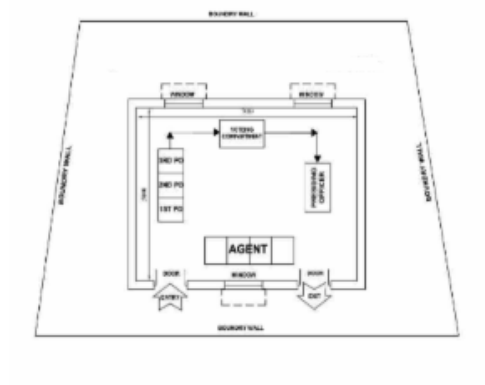

নির্বাচক নিবন্ধন আধিকারিকের স্বাক্ষর

Nazri Naksha

Google Map View

Polling Station Building Front View

Polling Station Front View

Cad View

Key MAP View

1 নাম : মারুফা খাতুন স্বামীর নাম: সেখ হাবিব বাড়ির নং : n0066 বয়স : 39 লিঙ্গ : মহিলা	BVD1779966 ফটো উপলব্ধ	2 নাম : আসলিমা বিবি স্বামীর নাম: সোলেমান সেখ বাড়ির নং : n0056 বয়স : 63 লিঙ্গ : মহিলা	WB/41/285/072284 ফটো উপলব্ধ	3 নাম : খাইরুন্নেসা বিবি স্বামীর নাম: গরাব সেখ বাড়ির নং : n0344 বয়স : 30 লিঙ্গ : মহিলা	TWA1727056 ফটো উপলব্ধ
4 নাম : আসরফ সেখ পিতার নাম: কলম সেখ বাড়ির নং : n0355 বয়স : 28 লিঙ্গ : পুরুষ	TWA1815653 ফটো উপলব্ধ	5 নাম : রোজেনা খাতুন পিতার নাম: অহিদ মিঞা বাড়ির নং : n0379 বয়স : 44 লিঙ্গ : মহিলা	LVD2358992 ফটো উপলব্ধ	6 নাম : সামিদ সেখ পিতার নাম: হাসিব সেখ বাড়ির নং : n0822 বয়স : 30 লিঙ্গ : পুরুষ	TWA1815828 ফটো উপলব্ধ
#2 7 নাম : রকিবুল হক পিতার নাম: কামরুজ্জামান বাড়ির নং : n0050 বয়স : 37 লিঙ্গ : পুরুষ	BVD2227593 ফটো উপলব্ধ	8 নাম : ওয়াহেদুল ইসলাম পিতার নাম: সেখ শাহজামাল বাড়ির নং : n0069 বয়স : 29 লিঙ্গ : পুরুষ	TWA1713981 ফটো উপলব্ধ	9 নাম : সেখ রহিম পিতার নাম: সেখ খলিল বাড়ির নং : n0131 বয়স : 50 লিঙ্গ : পুরুষ	BVD2088136 ফটো উপলব্ধ
10 নাম : সেখ আলাউদ্দিন পিতার নাম: জববার মণ্ডল বাড়ির নং : n0065 বয়স : 76 লিঙ্গ : মহিলা	WB/41/285/072017 ফটো উপলব্ধ	11 নাম : নাজলা বিবি স্বামীর নাম: সেখ ফিরোজ আলি বাড়ির নং : n0335 বয়স : 44 লিঙ্গ : মহিলা	BVD1223379 ফটো উপলব্ধ	12 নাম : আসিফ ইকবাল পিতার নাম: আব্দুর রফিক বাড়ির নং : n0282 বয়স : 45 লিঙ্গ : পুরুষ	BVD1526391 ফটো উপলব্ধ
13 নাম : সুমাতারা খাতুন পিতার নাম: সেখ মুরসেলিম বাড়ির নং : n0090 বয়স : 29 লিঙ্গ : মহিলা	TWA1659416 ফটো উপলব্ধ	14 নাম : সাবানা বিবি স্বামীর নাম: সামিদ সেখ বাড়ির নং : n0383 বয়স : 29 লিঙ্গ : মহিলা	TWA1815885 ফটো উপলব্ধ	15 নাম : সেখ ফিরোজ আলি পিতার নাম: সেখ আকবর বাড়ির নং : n0113 বয়স : 49 লিঙ্গ : পুরুষ	BVD1780105 ফটো উপলব্ধ
16 নাম : অজিফা বিবি স্বামীর নাম: সেখ আকবর বাড়ির নং : n0113 বয়স : 67 লিঙ্গ : মহিলা	BVD2088383 ফটো উপলব্ধ	17 নাম : কনিজা বিবি স্বামীর নাম: হান্নান মীর বাড়ির নং : n0106 বয়স : 65 লিঙ্গ : মহিলা	WB/41/285/072071 ফটো উপলব্ধ	18 নাম : হান্নান মীর পিতার নাম: অহিদ মীর বাড়ির নং : n0106 বয়স : 72 লিঙ্গ : পুরুষ	WB/41/285/072151 ফটো উপলব্ধ
19 নাম : সামিনা বিবি স্বামীর নাম: মহম্মাদ সেখ বাড়ির নং : n0104 বয়স : 37 লিঙ্গ : মহিলা	TWA1368356 ফটো উপলব্ধ	20 নাম : বেগম বিবি স্বামীর নাম: জাদিধ সেখ বাড়ির নং : n0104 বয়স : 61 লিঙ্গ : মহিলা	BVD2088144 ফটো উপলব্ধ	21 নাম : শুকরা বিবি স্বামীর নাম: মনসুর সেখ বাড়ির নং : n0029 বয়স : 30 লিঙ্গ : মহিলা	TWA1641208 ফটো উপলব্ধ
22 নাম : সাহিলা খাতুন পিতার নাম: সাজাহান বাড়ির নং : n0029 বয়স : 48 লিঙ্গ : মহিলা	BVD1779487 ফটো উপলব্ধ	23 নাম : ইয়াসমিনা বেগম স্বামীর নাম: জাকির হোসেন মন্ডল বাড়ির নং : n0028 বয়স : 46 লিঙ্গ : মহিলা	BVD1779669 ফটো উপলব্ধ	24 নাম : মোঃ সাজিদ পিতার নাম: মোঃ আতহার হুসেন বাড়ির নং : n0400 বয়স : 38 লিঙ্গ : পুরুষ	IIX1515683 ফটো উপলব্ধ
25 নাম : জারিয়া বিবি স্বামীর নাম: সেখ আজাদ বাড়ির নং : n0166 বয়স : 47 লিঙ্গ : মহিলা	BVD1223981 ফটো উপলব্ধ	26 নাম : রেজিনা বিবি পিতার নাম: কাফি সেখ বাড়ির নং : 00 বয়স : 35 লিঙ্গ : মহিলা	TWA1971902 ফটো উপলব্ধ	27 নাম : সরিফা বিবি স্বামীর নাম: সেখ আলি হোসেন বাড়ির নং : n0028 বয়স : 33 লিঙ্গ : মহিলা	TWA1368364 ফটো উপলব্ধ
28 নাম : ইমতাজুল হক পিতার নাম: ইজাজুল মণ্ডল বাড়ির নং : n0069 বয়স : 29 লিঙ্গ : পুরুষ	TWA1727270 ফটো উপলব্ধ	29 নাম : আসিলা বিবি স্বামীর নাম: জামালউদ্দিন সেখ বাড়ির নং : n0153 বয়স : 56 লিঙ্গ : মহিলা	BVD1221746 ফটো উপলব্ধ	30 নাম : ফাইজুল সেখ পিতার নাম: মুজিদ সেখ বাড়ির নং : n0161 বয়স : 66 লিঙ্গ : পুরুষ	TWA1148113 ফটো উপলব্ধ