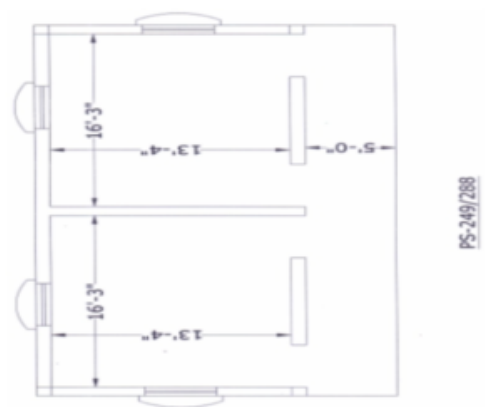

নির্বাচক নিবন্ধন আধিকারিকের স্বাক্ষর

Nazri Naksha

Google Map View

Polling Station Building Front View

Polling Station Front View

Cad View

Key MAP View

|  |                  |  |                  |   |                  |
|--|------------------|--|------------------|---|------------------|
| 1<br>নাম : অরুণ মিত্র<br>পিতার নাম: মদনগোপাল মিত্র<br>বাড়ির নং : n0098<br>বয়স : 56 লিঙ্গ : পুরুষ<br>ফটো উপলব্ধ           | WB/41/283/096158 | 2<br>নাম : বরুণ মিত্র<br>পিতার নাম: মদন গোপাল মিত্র<br>বাড়ির নং : n0098<br>বয়স : 43 লিঙ্গ : পুরুষ<br>ফটো উপলব্ধ            | CWC2399889       | 3<br>নাম : অনুপ মিত্র<br>পিতার নাম: মদন মিত্র<br>বাড়ির নং : n0098<br>বয়স : 42 লিঙ্গ : পুরুষ<br>ফটো উপলব্ধ                   | CWC2092799       |
| 4<br>নাম : অনীতা মিত্র মিত্র<br>স্বামীর নাম: অরুণ মিত্র<br>বাড়ির নং : n0098<br>বয়স : 50 লিঙ্গ : মহিলা<br>ফটো উপলব্ধ      | TWA2027324       | 5<br>নাম : ভাস্কর মিত্র<br>পিতার নাম: অরুণ মিত্র<br>বাড়ির নং : N0098<br>বয়স : 27 লিঙ্গ : পুরুষ<br>ফটো উপলব্ধ               | TWA2285864       | 6<br>নাম : মদন মিত্র<br>পিতার নাম: দুর্গাপদ মিত্র<br>বাড়ির নং : n0098<br>বয়স : 87 লিঙ্গ : পুরুষ<br>ফটো উপলব্ধ               | TWA2027332       |
| 7<br>নাম : সধিতা মিত্র<br>স্বামীর নাম: অনুপ মিত্র<br>বাড়ির নং : n0098<br>বয়স : 39 লিঙ্গ : মহিলা<br>ফটো উপলব্ধ            | CWC2092765       | 8<br>নাম : ইন্দ্রানী পাল (মিত্র)<br>স্বামীর নাম: ভাস্কর মিত্র<br>বাড়ির নং : N0098<br>বয়স : 26 লিঙ্গ : মহিলা<br>ফটো উপলব্ধ  | TWA2285823       | 9<br>নাম : বুলুমা সরদার মিত্র<br>স্বামীর নাম: বরুণ মিত্র<br>বাড়ির নং : n0098<br>বয়স : 40 লিঙ্গ : মহিলা<br>ফটো উপলব্ধ        | HXF3148384       |
| 10<br>নাম : অর্পিতা মিত্র<br>পিতার নাম: অনুপ মিত্র<br>বাড়ির নং : এন0098<br>বয়স : 22 লিঙ্গ : মহিলা<br>ফটো উপলব্ধ          | TWA2417707       | 11<br>নাম : মৃগায়ী অধিকারী<br>স্বামীর নাম: সোমনাথ অধিকারী<br>বাড়ির নং : এন0005<br>বয়স : 23 লিঙ্গ : মহিলা<br>ফটো উপলব্ধ    | TWA2337244       | 12<br>নাম : সত্যনারায়ন অধিকারী<br>পিতার নাম: মদন মোহনা অধিকারী<br>বাড়ির নং : n0005<br>বয়স : 59 লিঙ্গ : পুরুষ<br>ফটো উপলব্ধ | TWA1354828       |
| 13<br>নাম : কণিকা অধিকারী<br>স্বামীর নাম: সন্তোষ অধিকারী<br>বাড়ির নং : n0006<br>বয়স : 45 লিঙ্গ : মহিলা<br>ফটো উপলব্ধ     | TWA1361682       | 14<br>নাম : মৌসুমী অধিকারী<br>স্বামীর নাম: সত্যনারায়ন অধিকারী<br>বাড়ির নং : n0005<br>বয়স : 53 লিঙ্গ : মহিলা<br>ফটো উপলব্ধ | CWC1316397       | 15<br>নাম : জ্যোৎস্না অধিকারী<br>স্বামীর নাম: ভবানী অধিকারী<br>বাড়ির নং : n0001<br>বয়স : 82 লিঙ্গ : মহিলা<br>ফটো উপলব্ধ     | WB/41/283/096413 |
| 16<br>নাম : সন্তোষ অধিকারী<br>পিতার নাম: শিবশঙ্কর অধিকারী<br>বাড়ির নং : n0006<br>বয়স : 60 লিঙ্গ : পুরুষ<br>ফটো উপলব্ধ    | WB/41/283/096406 | 17<br>নাম : শিবানী অধিকারী<br>স্বামীর নাম: শিবশঙ্কর অধিকারী<br>বাড়ির নং : n0006<br>বয়স : 78 লিঙ্গ : মহিলা<br>ফটো উপলব্ধ    | WB/41/283/096412 | 18<br>নাম : সোমনাথ অধিকারী<br>পিতার নাম: সত্যনারায়ণ অধিকারী<br>বাড়ির নং : n0005<br>বয়স : 31 লিঙ্গ : পুরুষ<br>ফটো উপলব্ধ    | TWA1540285       |
| 19<br>নাম : ছায়া অধিকারী<br>স্বামীর নাম: হরিশঙ্কর অধিকারী<br>বাড়ির নং : n0004<br>বয়স : 72 লিঙ্গ : মহিলা<br>ফটো উপলব্ধ   | WB/41/283/096556 | 20<br>নাম : বন্দনা অধিকারী<br>স্বামীর নাম: মহাদেব অধিকারী<br>বাড়ির নং : n0002<br>বয়স : 56 লিঙ্গ : মহিলা<br>ফটো উপলব্ধ      | TWA1540376       | 21<br>নাম : মহাদেব অধিকারী<br>পিতার নাম: নারায়ন অধিকারী<br>বাড়ির নং : n0002<br>বয়স : 63 লিঙ্গ : পুরুষ<br>ফটো উপলব্ধ        | TWA1540368       |
| 22<br>নাম : রাজলক্ষী অধিকারী<br>স্বামীর নাম: নারায়ন অধিকারী<br>বাড়ির নং : n0002<br>বয়স : 90 লিঙ্গ : মহিলা<br>ফটো উপলব্ধ | WB/41/283/096300 | 23<br>নাম : শঙ্করী অধিকারী<br>পিতার নাম: ভবানী অধিকারী<br>বাড়ির নং : n0001<br>বয়স : 58 লিঙ্গ : মহিলা<br>ফটো উপলব্ধ         | CWC1288778       | 24<br>নাম : তরুণ বাগ্দী<br>পিতার নাম: নিতাই বাগ্দী<br>বাড়ির নং : n0007<br>বয়স : 38 লিঙ্গ : পুরুষ<br>ফটো উপলব্ধ              | CWC2530442       |
| 25<br>নাম : কাকলি ঘোষ<br>স্বামীর নাম: প্রশান্ত কুমার ঘোষ<br>বাড়ির নং : n0007<br>বয়স : 43 লিঙ্গ : মহিলা<br>ফটো উপলব্ধ     | CWC1318831       | 26<br>নাম : কালীদাসী ঘোষ<br>স্বামীর নাম: রামগোপাল ঘোষ<br>বাড়ির নং : n0007<br>বয়স : 68 লিঙ্গ : মহিলা<br>ফটো উপলব্ধ          | WB/41/283/096362 | 27<br>নাম : রামগোপাল ঘোষ<br>পিতার নাম: জ্যেতিষ ঘোষ<br>বাড়ির নং : n0007<br>বয়স : 76 লিঙ্গ : পুরুষ<br>ফটো উপলব্ধ              | WB/41/283/096314 |
| 28<br>নাম : কনিকা বাগ্দী<br>স্বামীর নাম: তরুণ বাগ্দী<br>বাড়ির নং : n0007<br>বয়স : 30 লিঙ্গ : মহিলা<br>ফটো উপলব্ধ         | TWA1712371       | 29<br>নাম : গেনীরানী ঘোষ<br>স্বামীর নাম: চাঁদগোপাল ঘোষ<br>বাড়ির নং : n0008<br>বয়স : 75 লিঙ্গ : মহিলা<br>ফটো উপলব্ধ         | WB/41/283/096361 | 30<br>নাম : উত্তরা ঘোষ<br>স্বামীর নাম: সঞ্জয় কুমার ঘোষ<br>বাড়ির নং : n0010<br>বয়স : 35 লিঙ্গ : মহিলা<br>ফটো উপলব্ধ         | TWA1712264       |