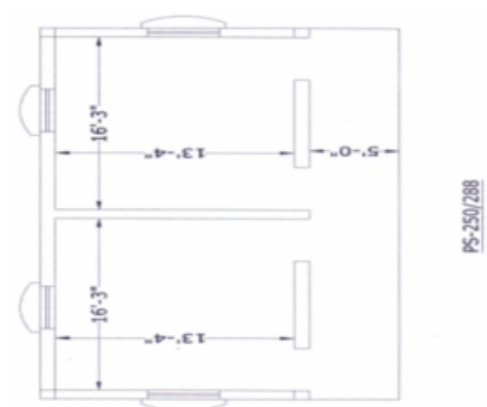

নির্বাচক নিবন্ধন আধিকারিকের স্বাক্ষর

Nazri Naksha

Google Map View

Polling Station Building Front View

Polling Station Front View

Cad View

Key MAP View

1	TWA1866292	নাম : শূক্লা ঘোষ স্বামীর নাম: সুজিত কুমার ঘোষ বাড়ির নং : n0232 বয়স : 29 লিঙ্গ : মহিলা	ফটো উপলব্ধ	2	WB/41/283/090144	নাম : মালতী ঘোষ স্বামীর নাম: শিবদাস ঘোষ বাড়ির নং : n0131 বয়স : 60 লিঙ্গ : মহিলা	ফটো উপলব্ধ	3	CWC2528313	নাম : সুজিত কুমার ঘোষ পিতার নাম: সমর ঘোষ বাড়ির নং : n0242 বয়স : 38 লিঙ্গ : পুরুষ	ফটো উপলব্ধ
4	WB/41/283/090302	নাম : শ্রীমতি ঘোষ স্বামীর নাম: নির্মল ঘোষ বাড়ির নং : n0002 বয়স : 95 লিঙ্গ : মহিলা	ফটো উপলব্ধ	5	CWC1317296	নাম : সূচিত্রা ঘোষ স্বামীর নাম: কার্তিক ঘোষ বাড়ির নং : n0003 বয়স : 45 লিঙ্গ : মহিলা	ফটো উপলব্ধ	6	WB/41/283/090418	নাম : বাউগোপাল ঘোষ পিতার নাম: সাতকড়ি ঘোষ বাড়ির নং : n0005 বয়স : 62 লিঙ্গ : পুরুষ	ফটো উপলব্ধ
7	TWA1270164	নাম : পল্টু ঘোষ পিতার নাম: শিবদাস ঘোষ বাড়ির নং : n0131 বয়স : 34 লিঙ্গ : পুরুষ	ফটো উপলব্ধ	8	WB/41/283/090414	নাম : জ্যোৎস্না ঘোষ স্বামীর নাম: বাউগোপাল ঘোষ বাড়ির নং : n0005 বয়স : 58 লিঙ্গ : মহিলা	ফটো উপলব্ধ	9	WB/41/283/090174	নাম : শিবদাস ঘোষ পিতার নাম: কুমারীশ ঘোষ বাড়ির নং : n0131 বয়স : 65 লিঙ্গ : পুরুষ	ফটো উপলব্ধ
10	TWA1540970	নাম : সধিতা ঘোষ স্বামীর নাম: পল্টু ঘোষ বাড়ির নং : n0131 বয়স : 31 লিঙ্গ : মহিলা	ফটো উপলব্ধ	11	CWC2082006	নাম : ছবিতা ঘোষ স্বামীর নাম: রনজিৎ ঘোষ বাড়ির নং : n0158 বয়স : 45 লিঙ্গ : মহিলা	ফটো উপলব্ধ	12	WB/41/283/072355	নাম : রাসেশ্বরী ঘোষ স্বামীর নাম: গদাধর ঘোষ বাড়ির নং : n0172 বয়স : 70 লিঙ্গ : মহিলা	ফটো উপলব্ধ
13	TWA2026771	নাম : রণজীত ঘোষ পিতার নাম: গদাধর ঘোষ বাড়ির নং : n0172 বয়স : 50 লিঙ্গ : পুরুষ	ফটো উপলব্ধ	14	TWA2424448	নাম : সৈকত দত্ত পিতার নাম: উজ্জল দত্ত বাড়ির নং : এন0014 বয়স : 22 লিঙ্গ : পুরুষ	ফটো উপলব্ধ	15	TWA1429646	নাম : অর্জুন ঘোষ পিতার নাম: মনোজিৎ ঘোষ বাড়ির নং : n0174 বয়স : 33 লিঙ্গ : পুরুষ	ফটো উপলব্ধ
16	TWA2374130	নাম : পূর্ণিমা ঘোষ স্বামীর নাম: মনোজিৎ ঘোষ বাড়ির নং : N0174 বয়স : 50 লিঙ্গ : মহিলা	ফটো উপলব্ধ	17	TWA2373173	নাম : মনোজিৎ ঘোষ পিতার নাম: গদাধর ঘোষ বাড়ির নং : এন0174 বয়স : 53 লিঙ্গ : পুরুষ	ফটো উপলব্ধ	18	XFB1902279	নাম : বার্না বর্মন ঘোষ স্বামীর নাম: অর্জুন ঘোষ বাড়ির নং : এন0174 বয়স : 28 লিঙ্গ : মহিলা	ফটো উপলব্ধ
19	TWA2479244	নাম : বুদ্ধদেব ঘোষ মায়ের নাম: সূচিত্রা ঘোষ বাড়ির নং : এন0003 বয়স : 21 লিঙ্গ : পুরুষ	ফটো উপলব্ধ	20	TWA2500783	নাম : শেফালী ঘোষ স্বামীর নাম: সমর ঘোষ বাড়ির নং : n0240 বয়স : 63 লিঙ্গ : মহিলা	ফটো উপলব্ধ	21	TWA2500791	নাম : সমর ঘোষ পিতার নাম: মুরারী ঘোষ বাড়ির নং : n0241 বয়স : 69 লিঙ্গ : পুরুষ	ফটো উপলব্ধ
22	TWA2569804	নাম : মলয় চক্রবর্তী পিতার নাম: মানিক চক্রবর্তী বাড়ির নং : n0008 বয়স : 48 লিঙ্গ : পুরুষ	ফটো উপলব্ধ	23	TWA2569218	নাম : সন্ধ্যা চক্রবর্তী স্বামীর নাম: মানিক চক্রবর্তী বাড়ির নং : n0008 বয়স : 60 লিঙ্গ : মহিলা	ফটো উপলব্ধ	24	CWC1315035	নাম : কাঞ্চন চক্রবর্তী পিতার নাম: মানিক চক্রবর্তী বাড়ির নং : n0008 বয়স : 43 লিঙ্গ : পুরুষ	ফটো উপলব্ধ
25	CWC2092179	নাম : তাপসী চক্রবর্তী স্বামীর নাম: মানবেন্দ্র চক্রবর্তী বাড়ির নং : n0187 বয়স : 49 লিঙ্গ : মহিলা	ফটো উপলব্ধ	26	TWA1541861	নাম : নবমিতা চক্রবর্তী (বারিক) স্বামীর নাম: মনোজ বারিক বাড়ির নং : n0205 বয়স : 31 লিঙ্গ : মহিলা	ফটো উপলব্ধ	27	TWA2465144	নাম : অনিমেশ চক্রবর্তী পিতার নাম: মানবেন্দ্র চক্রবর্তী বাড়ির নং : এন0009 বয়স : 21 লিঙ্গ : পুরুষ	ফটো উপলব্ধ
28	WB/41/283/090204	নাম : মানবেন্দ্র চক্রবর্তী পিতার নাম: গিরিজামোহন চক্রবর্তী বাড়ির নং : n0009 বয়স : 49 লিঙ্গ : পুরুষ	ফটো উপলব্ধ	29	TWA1128578	নাম : রমা চক্রবর্তী স্বামীর নাম: মানবেন্দ্র চক্রবর্তী বাড়ির নং : n0009 বয়স : 43 লিঙ্গ : মহিলা	ফটো উপলব্ধ	30	TWA2026748	নাম : মানবেন্দ্র চক্রবর্তী পিতার নাম: গিরিজামোহন চক্রবর্তী বাড়ির নং : n0009 বয়স : 60 লিঙ্গ : পুরুষ	ফটো উপলব্ধ