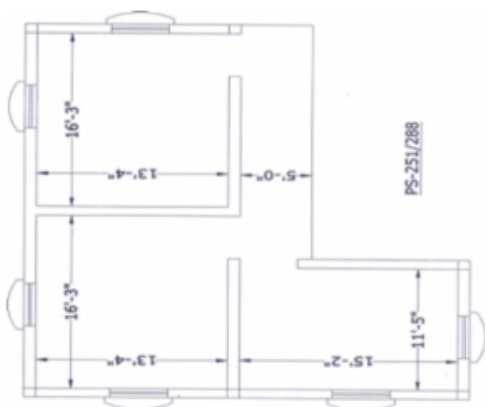

নির্বাচক নিবন্ধন আধিকারিকের স্বাক্ষর

Nazri Naksha

Google Map View

Polling Station Building Front View

Polling Station Front View

Cad View

Key MAP View

Q 1 নাম : মিতুন গড়াই পিতার নাম : অক্ষয় গড়াই বাড়ির নং : বয়স : 39 লিঙ্গ : পুরুষ	TWA1270446 ফটো উপলব্ধ	Q 2 নাম : জয়ন্ত গড়াই পিতার নাম : অক্ষয় গড়াই বাড়ির নং : বয়স : 36 লিঙ্গ : পুরুষ	TWA1270453 ফটো উপলব্ধ	3 নাম : মল্লিকা গড়াই স্বামীর নাম : মিতুন গড়াই বাড়ির নং : n0006 বয়স : 29 লিঙ্গ : মহিলা	TWA1803485 ফটো উপলব্ধ
4 নাম : বুলবুলি গড়াই স্বামীর নাম : জয়ন্ত গড়াই বাড়ির নং : n0006 বয়স : 35 লিঙ্গ : মহিলা	TWA1803493 ফটো উপলব্ধ	5 নাম : শ্রাবণী গড়াই স্বামীর নাম : রাজু গড়াই বাড়ির নং : n0006 বয়স : 28 লিঙ্গ : মহিলা	TWA1803576 ফটো উপলব্ধ	6 নাম : মেঘনাথ গড়াই পিতার নাম : সাগর গড়াই বাড়ির নং : n0023 বয়স : 33 লিঙ্গ : পুরুষ	TWA1429810 ফটো উপলব্ধ
7 নাম : রাজু গড়াই পিতার নাম : গয়ানাথ গড়াই বাড়ির নং : n0006 বয়স : 43 লিঙ্গ : পুরুষ	CWC2093938 ফটো উপলব্ধ	8 নাম : গয়ানাথ গড়াই পিতার নাম : সুবলচন্দ্র গড়াই বাড়ির নং : n0006 বয়স : 67 লিঙ্গ : পুরুষ	TWA2026516 ফটো উপলব্ধ	9 নাম : ছায়া গড়াই স্বামীর নাম : সাগর চৌধুরী বাড়ির নং : n0023 বয়স : 53 লিঙ্গ : মহিলা	TWA2284065 ফটো উপলব্ধ
10 নাম : সাগর গড়াই পিতার নাম : সুবল চৌধুরী বাড়ির নং : n0023 বয়স : 58 লিঙ্গ : পুরুষ	TWA2283919 ফটো উপলব্ধ	11 নাম : মনোতোষ গড়াই পিতার নাম : উত্তম গড়াই বাড়ির নং : n0207 বয়স : 27 লিঙ্গ : পুরুষ	TWA1866466 ফটো উপলব্ধ	12 নাম : সুমন্ত ঘোষ পিতার নাম : হিরন্ময় ঘোষ বাড়ির নং : n0003 বয়স : 40 লিঙ্গ : পুরুষ	CWC2032845 ফটো উপলব্ধ
13 নাম : অনিশ গড়াই পিতার নাম : আশুতোষ গড়াই বাড়ির নং : এন0004 বয়স : 22 লিঙ্গ : পুরুষ	TWA2424588 ফটো উপলব্ধ	14 নাম : সযান্তা গনরায় পিতার নাম : জগন্নাথ গোরাই বাড়ির নং : এন0115 বয়স : 21 লিঙ্গ : পুরুষ	TWA2465524 ফটো উপলব্ধ	15 নাম : পূর্ণিমা গড়াই স্বামীর নাম : রোহিত গড়াই বাড়ির নং : এন0096 বয়স : 28 লিঙ্গ : মহিলা	ZHR1977438 ফটো উপলব্ধ
16 নাম : উত্তম গড়াই পিতার নাম : পশুপতি গড়াই বাড়ির নং : n0001 বয়স : 58 লিঙ্গ : পুরুষ	WB/41/283/099071 ফটো উপলব্ধ	17 নাম : সোনালী গড়াই স্বামীর নাম : উত্তম গড়াই বাড়ির নং : n0001 বয়স : 53 লিঙ্গ : মহিলা	WB/41/283/099468 ফটো উপলব্ধ	18 নাম : অমৃত গড়াই পিতার নাম : পশুপতি গড়াই বাড়ির নং : n0001 বয়স : 50 লিঙ্গ : পুরুষ	WB/41/283/099024 ফটো উপলব্ধ
19 নাম : বুল্লী গড়াই স্বামীর নাম : অমৃত গড়াই বাড়ির নং : n0001 বয়স : 37 লিঙ্গ : মহিলা	TWA1173913 ফটো উপলব্ধ	20 নাম : মন্দিরা গরাই পিতার নাম : অমৃত গড়াই বাড়ির নং : দ/ও - অমৃতা গরাই বয়স : 20 লিঙ্গ : মহিলা	TWA2587756 ফটো উপলব্ধ	21 নাম : মিহিরকুমার গড়াই পিতার নাম : সত্যনারায়ণ গড়াই বাড়ির নং : n0002 বয়স : 64 লিঙ্গ : পুরুষ	TWA2605137 ফটো উপলব্ধ
22 নাম : নমিতা গড়াই স্বামীর নাম : মিহিরকুমার গড়াই বাড়ির নং : n0002 বয়স : 60 লিঙ্গ : মহিলা	TWA2605129 ফটো উপলব্ধ	23 নাম : পরিতোষ গড়াই পিতার নাম : মিহির কুমার গড়াই বাড়ির নং : n0002 বয়স : 38 লিঙ্গ : পুরুষ	CWC2471910 ফটো উপলব্ধ	24 নাম : রিম্পা গড়াই (সাহা) স্বামীর নাম : পরিতোষ গড়াই বাড়ির নং : n0002 বয়স : 30 লিঙ্গ : মহিলা	TWA1639566 ফটো উপলব্ধ
25 নাম : তমালকুমার গড়াই পিতার নাম : শ্রীদাম গড়াই বাড়ির নং : n0003 বয়স : 62 লিঙ্গ : পুরুষ	WB/41/283/099374 ফটো উপলব্ধ	26 নাম : প্রতিমা গড়াই স্বামীর নাম : তমালকুমার গড়াই বাড়ির নং : n0003 বয়স : 58 লিঙ্গ : মহিলা	WB/41/283/099348 ফটো উপলব্ধ	27 নাম : জগন্নাথ গড়াই পিতার নাম : শ্রীদাম গড়াই বাড়ির নং : n0003 বয়স : 61 লিঙ্গ : পুরুষ	WB/41/283/099482 ফটো উপলব্ধ
28 নাম : রোহিত গড়াই পিতার নাম : জগন্নাথ গড়াই বাড়ির নং : n0003 বয়স : 31 লিঙ্গ : পুরুষ	TWA1541200 ফটো উপলব্ধ	29 নাম : তারক গড়াই পিতার নাম : শ্রীদাম গড়াই বাড়ির নং : n0003 বয়স : 55 লিঙ্গ : পুরুষ	WB/41/283/099430 ফটো উপলব্ধ	30 নাম : উজ্জ্বল গড়াই পিতার নাম : তারক গড়াই বাড়ির নং : n0003 বয়স : 33 লিঙ্গ : পুরুষ	TWA1355577 ফটো উপলব্ধ