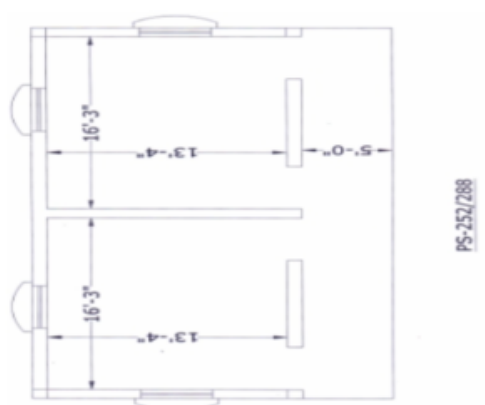

নির্বাচক নিবন্ধন আধিকারিকের স্বাক্ষর

Nazri Naksha

Google Map View

Polling Station Building Front View

Polling Station Front View

Cad View

Key MAP View

1 নাম : প্রশান্ত ঘোষ পিতার নাম: বোমকেশ ঘোষ বাড়ির নং : n0025 বয়স : 65 লিঙ্গ : পুরুষ	TWA2507812 ফটো উপলব্ধ	2 নাম : সুমন্ত্র ঘোষ পিতার নাম: সাক্ষীগোপাল ঘোষ বাড়ির নং : n0007 বয়স : 51 লিঙ্গ : পুরুষ	TWA2514339 ফটো উপলব্ধ	3 নাম : কল্যানী ঘোষ স্বামীর নাম: সুমন্ত্র ঘোষ বাড়ির নং : n0007 বয়স : 46 লিঙ্গ : মহিলা	TWA2514321 ফটো উপলব্ধ
4 নাম : সৌমেশ ঘোষ পিতার নাম: সুমন্ত্র ঘোষ বাড়ির নং : n0118 বয়স : 28 লিঙ্গ : পুরুষ	TWA1866680 ফটো উপলব্ধ	5 নাম : তাপস ঘোষ পিতার নাম: বোমকেশ ঘোষ বাড়ির নং : n0025 বয়স : 62 লিঙ্গ : পুরুষ	TWA2535821 ফটো উপলব্ধ	6 নাম : প্রিয়জিত ঘোষ পিতার নাম: অজয় ঘোষ বাড়ির নং : এন0022 বয়স : 24 লিঙ্গ : পুরুষ	TWA2404887 ফটো উপলব্ধ
7 নাম : মাধবী ঘোষ স্বামীর নাম: বিদ্যাসাগর ঘোষ বাড়ির নং : n0005 বয়স : 66 লিঙ্গ : মহিলা	TWA2507895 ফটো উপলব্ধ	8 নাম : মালতী ঘোষ স্বামীর নাম: মহাদেব ঘোষ বাড়ির নং : n0009 বয়স : 64 লিঙ্গ : মহিলা	TWA2507259 ফটো উপলব্ধ	9 নাম : সন্তোষ ঘোষ পিতার নাম: বসন্তকুমার ঘোষ বাড়ির নং : n0001 বয়স : 64 লিঙ্গ : পুরুষ	TWA2155323 ফটো উপলব্ধ
10 নাম : বনশ্রী ঘোষ স্বামীর নাম: টোটন ঘোষ বাড়ির নং : এন0005 বয়স : 23 লিঙ্গ : মহিলা	TWA2336261 ফটো উপলব্ধ	11 নাম : চুমকী ঘোষ পিতার নাম: শ্যামল ঘোষ বাড়ির নং : এন0025 বয়স : 30 লিঙ্গ : মহিলা	TWA2336139 ফটো উপলব্ধ	12 নাম : টিকু ঘোষ পিতার নাম: স্বরূপ ঘোষ বাড়ির নং : n0025 বয়স : 35 লিঙ্গ : মহিলা	TWA1270578 ফটো উপলব্ধ
13 নাম : সীমা ঘোষ স্বামীর নাম: পিন্টু ঘোষ বাড়ির নং : N005 বয়স : 26 লিঙ্গ : মহিলা	TWA2283810 ফটো উপলব্ধ	14 নাম : তৃপ্তি ঘোষ পিতার নাম: নবকুমার ঘোষ বাড়ির নং : N0126 বয়স : 27 লিঙ্গ : মহিলা	TWA1830504 ফটো উপলব্ধ	15 নাম : সান্তনা ঘোষ স্বামীর নাম: সন্তোষ ঘোষ বাড়ির নং : n0001 বয়স : 61 লিঙ্গ : মহিলা	WB/41/283/102113 ফটো উপলব্ধ
16 নাম : কল্যান ঘোষ পিতার নাম: রাধাজীবন ঘোষ বাড়ির নং : n0022 বয়স : 28 লিঙ্গ : পুরুষ	TWA1803675 ফটো উপলব্ধ	17 নাম : মল্লিকা ঘোষ স্বামীর নাম: ভীষ্মদেব ঘোষ বাড়ির নং : n0032 বয়স : 44 লিঙ্গ : মহিলা	TWA1803659 ফটো উপলব্ধ	18 নাম : বাসন্তী ঘোষ স্বামীর নাম: হারাধন ঘোষ বাড়ির নং : n0003 বয়স : 71 লিঙ্গ : মহিলা	TWA2026326 ফটো উপলব্ধ
19 নাম : শেফালী ঘোষ স্বামীর নাম: জয়দেব ঘোষ বাড়ির নং : n0032 বয়স : 42 লিঙ্গ : মহিলা	TWA1174051 ফটো উপলব্ধ	20 নাম : জয়দেব ঘোষ পিতার নাম: পাতু ঘোষ বাড়ির নং : n0032 বয়স : 48 লিঙ্গ : পুরুষ	CWC1789171 ফটো উপলব্ধ	21 নাম : পাতু ঘোষ পিতার নাম: সাতকড়ি ঘোষ বাড়ির নং : n0032 বয়স : 70 লিঙ্গ : পুরুষ	WB/41/283/102364 ফটো উপলব্ধ
22 নাম : কাজল ঘোষ স্বামীর নাম: লাভু ঘোষ বাড়ির নং : n0030 বয়স : 54 লিঙ্গ : মহিলা	WB/41/283/102089 ফটো উপলব্ধ	23 নাম : লাভু ঘোষ পিতার নাম: সাতকড়ি ঘোষ বাড়ির নং : n0030 বয়স : 67 লিঙ্গ : পুরুষ	WB/41/283/102036 ফটো উপলব্ধ	24 নাম : রাঘব হাজারা পিতার নাম: রাজকুমার হাজারা বাড়ির নং : n0025 বয়স : 41 লিঙ্গ : পুরুষ	CWC2094175 ফটো উপলব্ধ
25 নাম : স্বরূপ ঘোষ পিতার নাম: তাপস ঘোষ বাড়ির নং : n0025 বয়স : 38 লিঙ্গ : পুরুষ	CWC2349819 ফটো উপলব্ধ	26 নাম : সুমিত্রা ঘোষ স্বামীর নাম: তাপস ঘোষ বাড়ির নং : n0025 বয়স : 54 লিঙ্গ : মহিলা	WB/41/283/102078 ফটো উপলব্ধ	27 নাম : কল্যানী ঘোষ স্বামীর নাম: শ্যামল ঘোষ বাড়ির নং : n0025 বয়স : 50 লিঙ্গ : মহিলা	WB/41/283/102062 ফটো উপলব্ধ
28 নাম : শ্যামল ঘোষ পিতার নাম: বোমকেশ ঘোষ বাড়ির নং : n0025 বয়স : 56 লিঙ্গ : পুরুষ	WB/41/283/102187 ফটো উপলব্ধ	29 নাম : রিম্পা ঘোষ স্বামীর নাম: অরূপ ঘোষ বাড়ির নং : n0025 বয়স : 39 লিঙ্গ : মহিলা	CWC2472447 ফটো উপলব্ধ	30 নাম : অরূপ ঘোষ পিতার নাম: প্রশান্ত ঘোষ বাড়ির নং : n0025 বয়স : 42 লিঙ্গ : পুরুষ	CWC2400307 ফটো উপলব্ধ