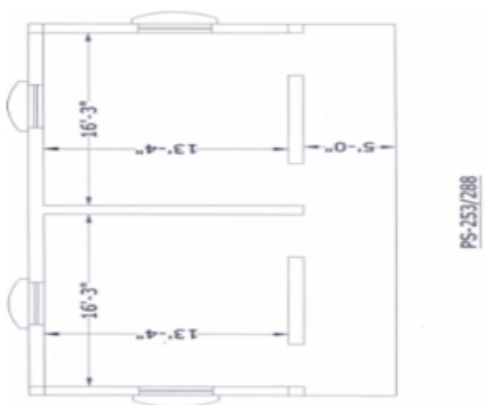

নির্বাচক নিবন্ধন আধিকারিকের স্বাক্ষর

Nazri Naksha

Google Map View

Polling Station Building Front View

Polling Station Front View

Cad View

Key MAP View

1 নাম : শিখা মুখার্জী স্বামীর নাম : নিবীর মুখার্জী বাড়ির নং : n0003 বয়স : 43 লিঙ্গ : মহিলা	TWA1355932 ফটো উপলব্ধ	2 নাম : ভুবন মুখার্জী পিতার নাম : সত্যনারায়ন মুখার্জী বাড়ির নং : n0003 বয়স : 48 লিঙ্গ : পুরুষ	TWA1355924 ফটো উপলব্ধ	3 নাম : নিবির মুখার্জী পিতার নাম : সত্যনারায়ন মুখার্জী বাড়ির নং : n0003 বয়স : 49 লিঙ্গ : পুরুষ	CWC1790583 ফটো উপলব্ধ
4 নাম : সুবীর মুখার্জী পিতার নাম : সত্যনারায়ন মুখার্জী বাড়ির নং : n0003 বয়স : 51 লিঙ্গ : পুরুষ	WB/41/283/105485 ফটো উপলব্ধ	5 নাম : মায়ী সিংহ মুখার্জী স্বামীর নাম : ভুবন মুখার্জী বাড়ির নং : N0003 বয়স : 31 লিঙ্গ : মহিলা	TWA2282747 ফটো উপলব্ধ	6 নাম : কৃষ্ণ গোপাল কুন্ডু পিতার নাম : রাখহরি কুন্ডু বাড়ির নং : n0067 বয়স : 41 লিঙ্গ : পুরুষ	CWC2095149 ফটো উপলব্ধ
7 নাম : কম্পনা কুণ্ডু স্বামীর নাম : বলহরি কুন্ডু বাড়ির নং : n0067 বয়স : 58 লিঙ্গ : মহিলা	TWA2025807 ফটো উপলব্ধ	8 নাম : বিষ্ণুচরন কুণ্ডু পিতার নাম : বলহরি কুণ্ডু বাড়ির নং : n0067 বয়স : 39 লিঙ্গ : পুরুষ	CWC2096311 ফটো উপলব্ধ	9 নাম : অনুপ্রিয়া (গুঁই) কুন্ডু স্বামীর নাম : কৃষ্ণগোপাল কুন্ডু বাড়ির নং : n0067 বয়স : 33 লিঙ্গ : মহিলা	TWA1541903 ফটো উপলব্ধ
10 নাম : রাখহরি কুণ্ডু পিতার নাম : গুরুপদ কুণ্ডু বাড়ির নং : n0067 বয়স : 66 লিঙ্গ : পুরুষ	WB/41/283/105273 ফটো উপলব্ধ	11 নাম : মিনতী কুণ্ডু স্বামীর নাম : রাখহরি কুণ্ডু বাড়ির নং : n0067 বয়স : 61 লিঙ্গ : মহিলা	WB/41/283/105309 ফটো উপলব্ধ	12 নাম : বলহরি কুণ্ডু পিতার নাম : গুরুপদ কুণ্ডু বাড়ির নং : n0067 বয়স : 71 লিঙ্গ : পুরুষ	TWA2025815 ফটো উপলব্ধ
13 নাম : টুম্পা গুঁই(দাস) স্বামীর নাম : তাপস দাস বাড়ির নং : n0161 বয়স : 30 লিঙ্গ : মহিলা	TWA1866888 ফটো উপলব্ধ	14 নাম : অমিয় গাঙ্গুলী পিতার নাম : প্রশান্ত গাঙ্গুলী বাড়ির নং : n0002 বয়স : 30 লিঙ্গ : পুরুষ	TWA1639996 ফটো উপলব্ধ	15 নাম : অরুণ গাঙ্গুলী পিতার নাম : প্রশান্ত গাঙ্গুলী বাড়ির নং : n0002 বয়স : 33 লিঙ্গ : পুরুষ	TWA1430065 ফটো উপলব্ধ
16 নাম : অমিতা গাঙ্গুলী স্বামীর নাম : প্রশান্ত গাঙ্গুলী বাড়ির নং : n0002 বয়স : 52 লিঙ্গ : মহিলা	WB/41/283/105060 ফটো উপলব্ধ	17 নাম : প্রশান্ত গাঙ্গুলী পিতার নাম : অনিল গাঙ্গুলী বাড়ির নং : n0002 বয়স : 58 লিঙ্গ : পুরুষ	WB/41/283/105222 ফটো উপলব্ধ	18 নাম : নারায়নী ঘোষ স্বামীর নাম : গুরুচরন ঘোষ বাড়ির নং : n0049 বয়স : 64 লিঙ্গ : মহিলা	WB/41/283/105123 ফটো উপলব্ধ
19 নাম : কনিকা ঘোষ স্বামীর নাম : শান্তি কুমার ঘোষ বাড়ির নং : n0048 বয়স : 35 লিঙ্গ : মহিলা	TWA1270925 ফটো উপলব্ধ	20 নাম : শান্তি কুমার ঘোষ পিতার নাম : বিপদতারন ঘোষ বাড়ির নং : n0048 বয়স : 37 লিঙ্গ : পুরুষ	CWC2531077 ফটো উপলব্ধ	21 নাম : মনি ঘোষ স্বামীর নাম : বিপদতারন ঘোষ বাড়ির নং : n0048 বয়স : 54 লিঙ্গ : মহিলা	WB/41/283/105122 ফটো উপলব্ধ
22 নাম : তাপসী ঘোষ স্বামীর নাম : চন্ডী ঘোষ বাড়ির নং : n0045 বয়স : 40 লিঙ্গ : মহিলা	CWC2095271 ফটো উপলব্ধ	23 নাম : সাগরী ঘোষ স্বামীর নাম : চাঁদগোপাল ঘোষ বাড়ির নং : n0045 বয়স : 41 লিঙ্গ : মহিলা	CWC2095263 ফটো উপলব্ধ	24 নাম : চন্ডিচরন ঘোষ পিতার নাম : জটাই ঘোষ বাড়ির নং : n0045 বয়স : 47 লিঙ্গ : পুরুষ	CWC1289164 ফটো উপলব্ধ
25 নাম : মমতা ঘোষ স্বামীর নাম : বিজয় ঘোষ বাড়ির নং : n0045 বয়স : 53 লিঙ্গ : মহিলা	WB/41/283/105549 ফটো উপলব্ধ	26 নাম : বিজয় ঘোষ পিতার নাম : জটাই ঘোষ বাড়ির নং : n0045 বয়স : 56 লিঙ্গ : পুরুষ	WB/41/283/105457 ফটো উপলব্ধ	27 নাম : খুকু ঘোষ স্বামীর নাম : মহাদেব ঘোষ বাড়ির নং : n0045 বয়স : 40 লিঙ্গ : মহিলা	TWA1174069 ফটো উপলব্ধ
28 নাম : তারাপদ ঘোষ পিতার নাম : জটাই ঘোষ বাড়ির নং : n0045 বয়স : 65 লিঙ্গ : পুরুষ	WB/41/283/105543 ফটো উপলব্ধ	29 নাম : কৃষ্ণা ঘোষ স্বামীর নাম : বৃন্দাবন ঘোষ বাড়ির নং : n0037 বয়স : 37 লিঙ্গ : মহিলা	CWC2531093 ফটো উপলব্ধ	30 নাম : বৃন্দাবন ঘোষ পিতার নাম : সাধন ঘোষ বাড়ির নং : n0037 বয়স : 42 লিঙ্গ : পুরুষ	CWC2531069 ফটো উপলব্ধ