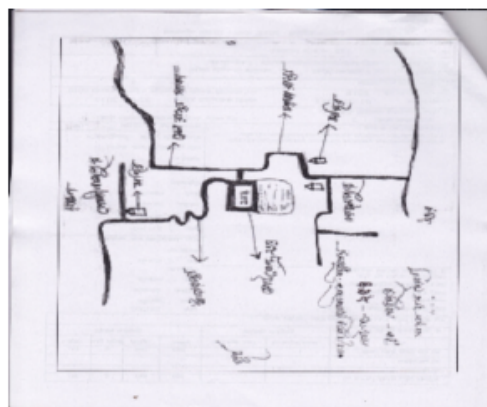

Nazri Naksha