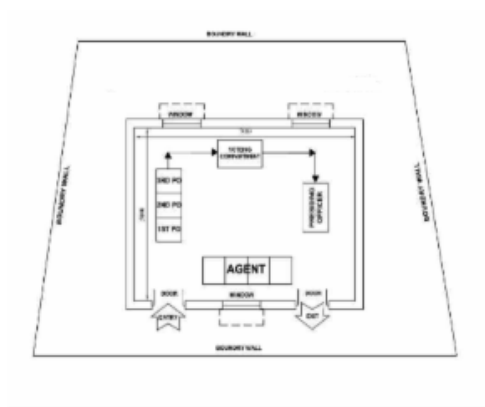

নির্বাচক নিবন্ধন আধিকারিকের স্বাক্ষর

Nazri Naksha

Google Map View

Polling Station Building Front View

Polling Station Front View

Cad View

Key MAP View

| | | | | | |
|--|--------------------------------|--|--------------------------------|---|--------------------------------|
| 1 নাম : রুনা লায়লা খাতুন স্বামীর নাম: সেখ ফারুক বাড়ির নং : n0108 বয়স : 45 লিঙ্গ : মহিলা | BVD1191451 ফটো উপলব্ধ | 2 নাম : মহঃরফিক পিতার নাম: সেখ আব্দুল্লা বাড়ির নং : n0108 বয়স : 38 লিঙ্গ : পুরুষ | BVD1785070 ফটো উপলব্ধ | 3 নাম : সেখ মিলন পিতার নাম: সেখ জিয়ারুদ্দিন বাড়ির নং : n0023 বয়স : 30 লিঙ্গ : পুরুষ | TWA1556653 ফটো উপলব্ধ |
| 4 নাম : সেখ আব্বাসউদ্দিন পিতার নাম: সেখ সালাম বাড়ির নং : n0025 বয়স : 36 লিঙ্গ : পুরুষ | TWA1148741 ফটো উপলব্ধ | 5 নাম : রাবিয়া বিবি স্বামীর নাম: সেখ সালাম বাড়ির নং : n0025 বয়স : 65 লিঙ্গ : মহিলা | WB/41/285/081317 ফটো উপলব্ধ | 6 নাম : সেখ নূরুল আবসার পিতার নাম: সেখ কাশেম আলী বাড়ির নং : n0026 বয়স : 60 লিঙ্গ : পুরুষ | WB/41/285/081546 ফটো উপলব্ধ |
| 7 নাম : ফরিদা বিবি স্বামীর নাম: সেখ নূরুল আবসার বাড়ির নং : n0026 বয়স : 58 লিঙ্গ : মহিলা | WB/41/285/081415 ফটো উপলব্ধ | 8 নাম : সেখ মোস্তাক হোসেন পিতার নাম: সেখ নূরুল আবসার বাড়ির নং : n0026 বয়স : 32 লিঙ্গ : পুরুষ | TWA1369180 ফটো উপলব্ধ | 9 নাম : আলিমা বিবি স্বামীর নাম: সেখ আকবর বাড়ির নং : n0027 বয়স : 34 লিঙ্গ : মহিলা | TWA1280460 ফটো উপলব্ধ |
| 10 নাম : হালিমা খাতুন (বিবি) স্বামীর নাম: সেখ আসগর বাড়ির নং : n0027 বয়স : 30 লিঙ্গ : মহিলা | TWA1660034 ফটো উপলব্ধ | 11 নাম : সেখ ইব্রাহিম পিতার নাম: সেখ সাইদ বাড়ির নং : n0031 বয়স : 49 লিঙ্গ : পুরুষ | WB/41/285/081494 ফটো উপলব্ধ | 12 নাম : সেখ আসরফ পিতার নাম: সেখ রাইহান বাড়ির নং : n0036 বয়স : 40 লিঙ্গ : পুরুষ | BVD2171155 ফটো উপলব্ধ |
| 13 নাম : আসলিমা বিবি স্বামীর নাম: সেখ রাইহান বাড়ির নং : n0121 বয়স : 41 লিঙ্গ : মহিলা | BVD2171171 ফটো উপলব্ধ | 14 নাম : মনিরা বিবি স্বামীর নাম: সেখ আরজুল বাড়ির নং : n0121 বয়স : 36 লিঙ্গ : মহিলা | TWA1148659 ফটো উপলব্ধ | 15 নাম : বাশেরা বিবি স্বামীর নাম: রহমান সেখ বাড়ির নং : n0124 বয়স : 72 লিঙ্গ : মহিলা | WB/41/285/081084 ফটো উপলব্ধ |
| 16 নাম : সেখ আরমান পিতার নাম: সেখ রহমান বাড়ির নং : n0124 বয়স : 41 লিঙ্গ : পুরুষ | BVD1222553 ফটো উপলব্ধ | 17 নাম : জরিনা বিবি স্বামীর নাম: সেখ আরমান বাড়ির নং : n0124 বয়স : 41 লিঙ্গ : মহিলা | BVD1785377 ফটো উপলব্ধ | 18 নাম : মহঃ সফিউদ্দিন পিতার নাম: মহঃ সরিফউদ্দিন বাড়ির নং : n0202 বয়স : 38 লিঙ্গ : পুরুষ | BVD1785138 ফটো উপলব্ধ |
| 19 নাম : সেখ মোজারুল ইসলাম পিতার নাম: সেখ সাহমান বাড়ির নং : n0219 বয়স : 38 লিঙ্গ : পুরুষ | TWA0141978 ফটো উপলব্ধ | 20 নাম : সাবিলা বিবি স্বামীর নাম: লালমহম্মাদ সেখ বাড়ির নং : n0102 বয়স : 65 লিঙ্গ : মহিলা | WB/41/285/081388 ফটো উপলব্ধ | 21 নাম : দিলরুবা বিবি স্বামীর নাম: সরিফুদ্দিন সেখ বাড়ির নং : n0107 বয়স : 46 লিঙ্গ : মহিলা | BVD1786557 ফটো উপলব্ধ |
| 22 নাম : মঞ্জিলা বিবি স্বামীর নাম: সেখ আবদুল্লা বাড়ির নং : n0116 বয়স : 70 লিঙ্গ : মহিলা | TWA2571198 ফটো উপলব্ধ | 23 নাম : নারগিস বিবি স্বামীর নাম: আতাউল্লা সেখ বাড়ির নং : n0005 বয়স : 45 লিঙ্গ : মহিলা | BVD1190909 ফটো উপলব্ধ | 24 নাম : আমির সোহেল পিতার নাম: মহঃ জালালউদ্দিন বাড়ির নং : n0001 বয়স : 29 লিঙ্গ : পুরুষ | TWA1659853 ফটো উপলব্ধ |
| 25 নাম : আব্দুস সালাম পিতার নাম: মহঃ সিরাজুল হক বাড়ির নং : n0001 বয়স : 55 লিঙ্গ : পুরুষ | WB/41/285/081354 ফটো উপলব্ধ | 26 নাম : মনসুরা বিবি স্বামীর নাম: সামিউল্লাহ সেখ বাড়ির নং : n0005 বয়স : 58 লিঙ্গ : মহিলা | WB/41/285/081438 ফটো উপলব্ধ | 27 নাম : ফরিদা বিবি স্বামীর নাম: সেখ ওলিউল্লাহ বাড়ির নং : n0005 বয়স : 49 লিঙ্গ : মহিলা | TWA2580926 ফটো উপলব্ধ |
| 28 নাম : সেখ সালামত পিতার নাম: সেখ আবু কালাম বাড়ির নং : n0226 বয়স : 37 লিঙ্গ : পুরুষ | TWA0141903 ফটো উপলব্ধ | 29 নাম : আলেয়া বিবি স্বামীর নাম: নসিবুদ্দিন সেখ বাড়ির নং : n0040 বয়স : 41 লিঙ্গ : মহিলা | BVD1786367 ফটো উপলব্ধ | 30 নাম : সাহাবুদ্দিন সেখ পিতার নাম: সাদমান সেখ বাড়ির নং : n0040 বয়স : 46 লিঙ্গ : পুরুষ | BVD1224187 ফটো উপলব্ধ |