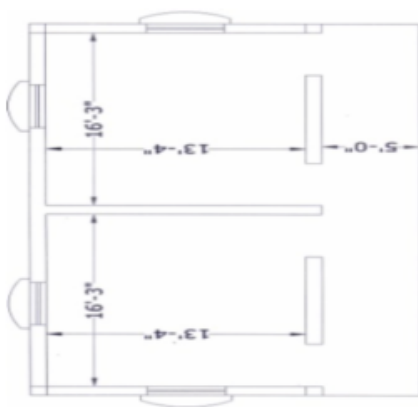

নির্বাচক নিবন্ধন আধিকারিকের স্বাক্ষর

Nazri Naksha

Google Map View

Polling Station Building Front View

Polling Station Front View

Cad View

Key MAP View

1 নাম : বুদ্ধদেব মন্ডল পিতার নাম: বিবেকানন্দ মন্ডল বাড়ির নং : n0037 বয়স : 32 লিঙ্গ : পুরুষ	TWA1910959 ফটো উপলব্ধ	2 নাম : ভুলন অঙ্কুর পিতার নাম: নিতাই অঙ্কুর বাড়ির নং : n0005 বয়স : 35 লিঙ্গ : পুরুষ	TWA1272608 ফটো উপলব্ধ	3 নাম : মালতী অঙ্কুর স্বামীর নাম: গদাধর ডোম বাড়ির নং : n0079 বয়স : 55 লিঙ্গ : মহিলা	TWA2158921 ফটো উপলব্ধ
4 নাম : সূচিত্রা অঙ্কুর স্বামীর নাম: সুশান্ত অঙ্কুর বাড়ির নং : n0079 বয়স : 34 লিঙ্গ : মহিলা	TWA1546993 ফটো উপলব্ধ	5 নাম : ইন্দ্রিা অঙ্কুর পিতার নাম: উত্তম অঙ্কুর বাড়ির নং : 161 বয়স : 25 লিঙ্গ : মহিলা	TWA1962174 ফটো উপলব্ধ	6 নাম : বিষ্ণু অঙ্কুর পিতার নাম: উত্তম অঙ্কুর বাড়ির নং : n0006 বয়স : 29 লিঙ্গ : পুরুষ	TWA1654805 ফটো উপলব্ধ
7 নাম : রিস্পা অঙ্কুর (ডোম) স্বামীর নাম: প্রশান্ত অঙ্কুর বাড়ির নং : n0004 বয়স : 32 লিঙ্গ : মহিলা	TWA1546977 ফটো উপলব্ধ	8 নাম : জয়া অঙ্কুর স্বামীর নাম: কুড়োরাম অঙ্কুর বাড়ির নং : n0010 বয়স : 61 লিঙ্গ : মহিলা	TWA2289551 ফটো উপলব্ধ	9 নাম : পৌর অঙ্কুর পিতার নাম: লালমোহন অঙ্কুর বাড়ির নং : n0002 বয়স : 28 লিঙ্গ : পুরুষ	TWA1719111 ফটো উপলব্ধ
10 নাম : লতিকা অঙ্কুর স্বামীর নাম: অভিজিত অঙ্কুর বাড়ির নং : n0182 বয়স : 27 লিঙ্গ : মহিলা	TWA1810696 ফটো উপলব্ধ	11 নাম : সুলেখা অঙ্কুর স্বামীর নাম: কৃষ্ণ অঙ্কুর বাড়ির নং : বয়স : 22 লিঙ্গ : মহিলা	TWA2383032 ফটো উপলব্ধ	12 নাম : অন্তরা অঙ্কুর পিতার নাম: সাগুমা অঙ্কুর বাড়ির নং : এন0006 বয়স : 21 লিঙ্গ : মহিলা	TWA2454205 ফটো উপলব্ধ
13 নাম : প্রশান্ত অঙ্কুর পিতার নাম: পরেশ অঙ্কুর বাড়ির নং : n0004 বয়স : 34 লিঙ্গ : পুরুষ	TWA1272509 ফটো উপলব্ধ	14 নাম : মাখন অঙ্কুর পিতার নাম: কানাই আঁকুড়ে বাড়ির নং : n0009 বয়স : 75 লিঙ্গ : পুরুষ	TWA2499044 ফটো উপলব্ধ	15 নাম : বাবাই অঙ্কুর পিতার নাম: নিতাই অঙ্কুর বাড়ির নং : n0005 বয়স : 28 লিঙ্গ : পুরুষ	TWA1713205 ফটো উপলব্ধ
16 নাম : সীমা অঙ্কুর স্বামীর নাম: যশী অঙ্কুর বাড়ির নং : বয়স : 23 লিঙ্গ : মহিলা	TWA2294858 ফটো উপলব্ধ	17 নাম : করুণা অঙ্কুর স্বামীর নাম: লালন অঙ্কুর বাড়ির নং : N0005 বয়স : 25 লিঙ্গ : মহিলা	TWA2207926 ফটো উপলব্ধ	18 নাম : কৃষ্ণ অঙ্কুর পিতার নাম: প্রশান্ত অঙ্কুর বাড়ির নং : N0001 বয়স : 24 লিঙ্গ : পুরুষ	TWA2208361 ফটো উপলব্ধ
19 নাম : রিতা অঙ্কুর স্বামীর নাম: ভুলন অঙ্কুর বাড়ির নং : N005 বয়স : 24 লিঙ্গ : মহিলা	TWA2208015 ফটো উপলব্ধ	20 নাম : আল্পনা অঙ্কুর স্বামীর নাম: নরেশ অঙ্কুর বাড়ির নং : n0004 বয়স : 47 লিঙ্গ : মহিলা	BVD1206291 ফটো উপলব্ধ	21 নাম : ব্রুশ্পা অঙ্কুর পিতার নাম: নরেশ অঙ্কুর বাড়ির নং : n0004 বয়স : 29 লিঙ্গ : মহিলা	TWA1719061 ফটো উপলব্ধ
22 নাম : কানু অঙ্কুর পিতার নাম: দেবু অঙ্কুর বাড়ির নং : n0034 বয়স : 40 লিঙ্গ : পুরুষ	BVD2026813 ফটো উপলব্ধ	23 নাম : অর্পনা অঙ্কুর স্বামীর নাম: কানু অঙ্কুর বাড়ির নং : n0034 বয়স : 35 লিঙ্গ : মহিলা	TWA1272632 ফটো উপলব্ধ	24 নাম : নেপাল অঙ্কুর পিতার নাম: মদন অঙ্কুর বাড়ির নং : n0161 বয়স : 86 লিঙ্গ : পুরুষ	BVD1205970 ফটো উপলব্ধ
25 নাম : উত্তম অঙ্কুর পিতার নাম: নেপাল অঙ্কুর বাড়ির নং : n0161 বয়স : 53 লিঙ্গ : পুরুষ	TWA2624385 ফটো উপলব্ধ	26 নাম : পার্বতী অঙ্কুর স্বামীর নাম: উত্তম অঙ্কুর বাড়ির নং : n0161 বয়স : 48 লিঙ্গ : মহিলা	BVD1204700 ফটো উপলব্ধ	27 নাম : প্রশান্ত অঙ্কুর পিতার নাম: কানাই অঙ্কুর বাড়ির নং : n0001 বয়স : 60 লিঙ্গ : পুরুষ	WB/41/285/006097 ফটো উপলব্ধ
28 নাম : নমিতা অঙ্কুর স্বামীর নাম: প্রশান্ত অঙ্কুর বাড়ির নং : n0001 বয়স : 54 লিঙ্গ : মহিলা	WB/41/285/006199 ফটো উপলব্ধ	29 নাম : যশী অঙ্কুর পিতার নাম: প্রশান্ত অঙ্কুর বাড়ির নং : n0001 বয়স : 29 লিঙ্গ : পুরুষ	TWA1654854 ফটো উপলব্ধ	30 নাম : লালমোহন অঙ্কুর পিতার নাম: কার্তিক অঙ্কুর বাড়ির নং : n0002 বয়স : 52 লিঙ্গ : পুরুষ	WB/41/285/006268 ফটো উপলব্ধ