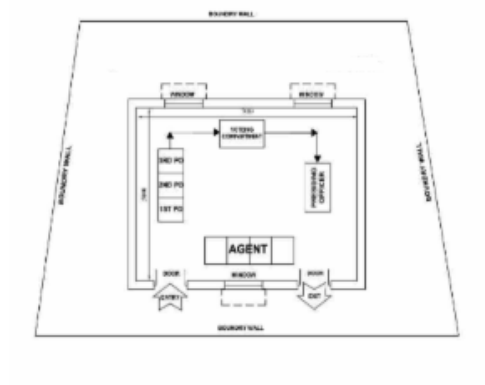

নির্বাচক নিবন্ধন আধিকারিকের স্বাক্ষর

Nazri Naksha

Google Map View

Polling Station Building Front View

Polling Station Front View

Cad View

Key MAP View

1 নাম : আমিনা বিবি স্বামীর নাম: মনিরুদ্দিন খাঁন বাড়ির নং : n0001 বয়স : 42 লিঙ্গ : মহিলা	BVD1789718 ফটো উপলব্ধ	2 নাম : মনিরুদ্দিন খান পিতার নাম: আলিহায়দার খান বাড়ির নং : n0001 বয়স : 51 লিঙ্গ : পুরুষ	WB/41/285/087631 ফটো উপলব্ধ	3 নাম : জাহেরা বিবি স্বামীর নাম: আলিহায়দার খান বাড়ির নং : n0001 বয়স : 76 লিঙ্গ : মহিলা	WB/41/285/087502 ফটো উপলব্ধ
4 নাম : মবিনা বিবি স্বামীর নাম: সেখ আবুকালাম বাড়ির নং : n0257 বয়স : 61 লিঙ্গ : মহিলা	TWA1369651 ফটো উপলব্ধ	5 নাম : আশা বিবি স্বামীর নাম: আফজাল খাঁন বাড়ির নং : n0255 বয়স : 35 লিঙ্গ : মহিলা	TWA1369636 ফটো উপলব্ধ	6 নাম : লালু ডোম পিতার নাম: সত্যনারায়ন ডোম বাড়ির নং : n0056 বয়স : 44 লিঙ্গ : পুরুষ	BVD1789783 ফটো উপলব্ধ
7 নাম : মিতু ডোম স্বামীর নাম: জিতেন ডোম বাড়ির নং : n0051 বয়স : 49 লিঙ্গ : মহিলা	BVD2091544 ফটো উপলব্ধ	8 নাম : রাজ কুমার দাস পিতার নাম: অনপ দাস বাড়ির নং : n0327 বয়স : 25 লিঙ্গ : পুরুষ	TWA1869171 ফটো উপলব্ধ	9 নাম : সাবিনা ইয়াসমিন স্বামীর নাম: আব্দুল আজিম বাড়ির নং : n0251 বয়স : 41 লিঙ্গ : মহিলা	TWA1729748 ফটো উপলব্ধ
10 নাম : আব্দুল আজিম পিতার নাম: জমাদার সেখ বাড়ির নং : n0251 বয়স : 54 লিঙ্গ : পুরুষ	TWA1729730 ফটো উপলব্ধ	11 নাম : কাজী জিসান আহমেদ পিতার নাম: কাজী মনিরুল ইসলাম বাড়ির নং : বয়স : 27 লিঙ্গ : পুরুষ	AEM2191021 ফটো উপলব্ধ	12 নাম : সেখ জাকির হোসেন পিতার নাম: সেখ জিয়াউর রহমান বাড়ির নং : N0262 বয়স : 24 লিঙ্গ : পুরুষ	TWA2220028 ফটো উপলব্ধ
13 নাম : সাহিল পারভেজ পিতার নাম: মোহাম্মদ ফতেনুস বাড়ির নং : বয়স : 24 লিঙ্গ : পুরুষ	TWA2220051 ফটো উপলব্ধ	14 নাম : রবিলাল সাহানী পিতার নাম: দ্বারিক সাহানী বাড়ির নং : n0068 বয়স : 39 লিঙ্গ : পুরুষ	BVD2032241 ফটো উপলব্ধ	15 নাম : রিনা সাহানী স্বামীর নাম: রবিলাল সাহানী বাড়ির নং : n0068 বয়স : 34 লিঙ্গ : মহিলা	TWA1369693 ফটো উপলব্ধ
16 নাম : দোলন ডোম স্বামীর নাম: লালু ডোম বাড়ির নং : n0056 বয়স : 38 লিঙ্গ : মহিলা	TWA0151837 ফটো উপলব্ধ	17 নাম : কৃষ্ণা বাগ্দী পিতার নাম: নব কুমার বাগ্দী বাড়ির নং : N0287 বয়স : 25 লিঙ্গ : মহিলা	TWA1981570 ফটো উপলব্ধ	18 নাম : রুনা লাইলা বিবি স্বামীর নাম: সেখ নাওসাদ আলি বাড়ির নং : n0126 বয়স : 32 লিঙ্গ : মহিলা	TWA1557347 ফটো উপলব্ধ
19 নাম : লক্ষ্মীরানী ডোম স্বামীর নাম: তিনকড়ি ডোম বাড়ির নং : n0053 বয়স : 75 লিঙ্গ : মহিলা	TWA2267318 ফটো উপলব্ধ	20 নাম : কৃষ্ণা মুখার্জী স্বামীর নাম: অজিত কুমার মুখার্জী বাড়ির নং : n0232 বয়স : 73 লিঙ্গ : মহিলা	BVD1790526 ফটো উপলব্ধ	21 নাম : ফড়িং বাগ্দী পিতার নাম: কালীপদ বাগ্দী বাড়ির নং : n0108 বয়স : 78 লিঙ্গ : পুরুষ	TWA2266625 ফটো উপলব্ধ
22 নাম : নিমাই ডোম পিতার নাম: জিতেন ডোম বাড়ির নং : n0051 বয়স : 27 লিঙ্গ : পুরুষ	TWA1729888 ফটো উপলব্ধ	23 নাম : আবসার আলি সেখ পিতার নাম: আলমগীর সেখ বাড়ির নং : n0251 বয়স : 44 লিঙ্গ : পুরুষ	TWA1805134 ফটো উপলব্ধ	24 নাম : দিবাকর দাস পিতার নাম: ভবেশ চন্দ্র দাস বাড়ির নং : n0123 বয়স : 58 লিঙ্গ : পুরুষ	TWA2267870 ফটো উপলব্ধ
25 নাম : রাজ কুমার সাহানী পিতার নাম: দ্বারিক সাহানী বাড়ির নং : n0068 বয়স : 55 লিঙ্গ : পুরুষ	TWA2267490 ফটো উপলব্ধ	26 নাম : মমতাজ বিবি স্বামীর নাম: সেখ আমির বাড়ির নং : n0249 বয়স : 52 লিঙ্গ : মহিলা	TWA2260255 ফটো উপলব্ধ	27 নাম : সাবিনা ইয়াসমিন স্বামীর নাম: ফতেনুশ মহম্মদ বাড়ির নং : n0114 বয়স : 49 লিঙ্গ : মহিলা	BVD2091528 ফটো উপলব্ধ
28 নাম : সত্যনারায়ণ ডোম পিতার নাম: কোমল ডোম বাড়ির নং : n0056 বয়স : 75 লিঙ্গ : পুরুষ	TWA2267359 ফটো উপলব্ধ	29 নাম : সেখ আবুবকর পিতার নাম: সেখ মনিরুদ্দিন বাড়ির নং : n0126 বয়স : 39 লিঙ্গ : পুরুষ	BVD2172294 ফটো উপলব্ধ	30 নাম : তুহিনা পারভিন পিতার নাম: ফতেনুশ মহম্মদ বাড়ির নং : n0114 বয়স : 31 লিঙ্গ : মহিলা	TWA1449974 ফটো উপলব্ধ