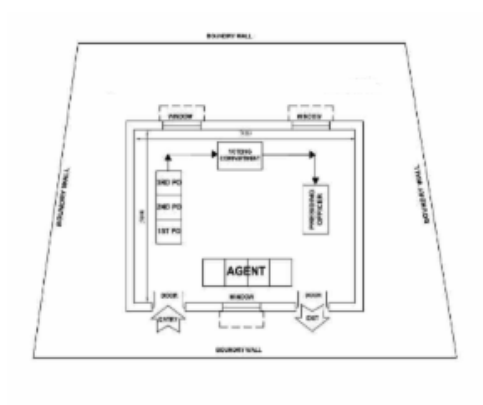

নির্বাচক নিবন্ধন আধিকারিকের স্বাক্ষর

Nazri Naksha

Google Map View

Polling Station Building Front View

Polling Station Front View

Cad View

Key MAP View

1 নাম : সাবিত্রী কর্মকার স্বামীর নাম: নারায়ণ কর্মকার বাড়ির নং : n0049 বয়স : 66 লিঙ্গ : মহিলা ফটো উপলব্ধ	WB/41/285/096267	2 নাম : দেবী কিস্কু পিতার নাম: তালাবাবু কিস্কু বাড়ির নং : n0173 বয়স : 30 লিঙ্গ : পুরুষ ফটো উপলব্ধ	TWA1558048	3 নাম : চুমকী গড়ি ঘোষ স্বামীর নাম: অনূপ কুমার ঘোষ বাড়ির নং : n0204 বয়স : 32 লিঙ্গ : মহিলা ফটো উপলব্ধ	TWA1817600
4 নাম : তনয় ঘোষ পিতার নাম: সদানন্দ ঘোষ বাড়ির নং : n0019 বয়স : 34 লিঙ্গ : পুরুষ ফটো উপলব্ধ	TWA1196005	5 নাম : প্রতিমা ঘোষ স্বামীর নাম: সুরোধন ঘোষ বাড়ির নং : 00 বয়স : 32 লিঙ্গ : মহিলা ফটো উপলব্ধ	TWA1970862	6 নাম : রাধারানী ঘোষ স্বামীর নাম: গঙ্গাধর ঘোষ বাড়ির নং : n0050 বয়স : 54 লিঙ্গ : মহিলা ফটো উপলব্ধ	TWA2161891
7 নাম : বিক্রম ঘোষ পিতার নাম: স্বপন কুমার ঘোষ বাড়ির নং : বয়স : 24 লিঙ্গ : পুরুষ ফটো উপলব্ধ	TWA2215267	8 নাম : বিলিক ঘোষ পিতার নাম: প্রশান্ত ঘোষ বাড়ির নং : বয়স : 24 লিঙ্গ : মহিলা ফটো উপলব্ধ	TWA2215366	9 নাম : পূর্ণিমা ঘোষ স্বামীর নাম: বিপদতারন ঘোষ বাড়ির নং : n0201 বয়স : 56 লিঙ্গ : মহিলা ফটো উপলব্ধ	TWA1817576
10 নাম : দিব্যেন্দু ঘোষ পিতার নাম: বলাই ঘোষ বাড়ির নং : n0206 বয়স : 30 লিঙ্গ : পুরুষ ফটো উপলব্ধ	TWA1817626	11 নাম : রীমা ঘোষ (পাল) স্বামীর নাম: মনোজ ঘোষ বাড়ির নং : n0002 বয়স : 32 লিঙ্গ : মহিলা ফটো উপলব্ধ	TWA1730779	12 নাম : সন্তু ঘোষ পিতার নাম: বুদ্ধদেব ঘোষ বাড়ির নং : n0052 বয়স : 29 লিঙ্গ : পুরুষ ফটো উপলব্ধ	TWA1730761
13 নাম : ধনঞ্জয় ঘোষ পিতার নাম: গোলকপতি ঘোষ বাড়ির নং : n0003 বয়স : 71 লিঙ্গ : পুরুষ ফটো উপলব্ধ	WB/41/285/096733	14 নাম : চন্দনা ঘোষ স্বামীর নাম: রবীন্দ্রনাথ ঘোষ বাড়ির নং : n0078 বয়স : 58 লিঙ্গ : মহিলা ফটো উপলব্ধ	WB/41/285/096902	15 নাম : মুক্তামালা ঘোষ স্বামীর নাম: রাধা মাধব ঘোষ বাড়ির নং : n0038 বয়স : 43 লিঙ্গ : মহিলা ফটো উপলব্ধ	BVD2033165
16 নাম : অমল ঘোষ পিতার নাম: তপন ঘোষ বাড়ির নং : n0077 বয়স : 32 লিঙ্গ : পুরুষ ফটো উপলব্ধ	TWA1370386	17 নাম : বিষ্ণুপদ ঘোষ পিতার নাম: বুদ্ধদেব ঘোষ বাড়ির নং : n0079 বয়স : 27 লিঙ্গ : পুরুষ ফটো উপলব্ধ	TWA1196161	18 নাম : তনোজিত ঘোষ পিতার নাম: দেবশীষ ঘোষ বাড়ির নং : বয়স : 23 লিঙ্গ : পুরুষ ফটো উপলব্ধ	TWA2302586
19 নাম : ছন্দা ঘোষ স্বামীর নাম: কৌশিক ঘোষ বাড়ির নং : n0038 বয়স : 36 লিঙ্গ : মহিলা ফটো উপলব্ধ	IIX1191212	20 নাম : কৌশিক ঘোষ পিতার নাম: অদ্বৈতা ঘোষ বাড়ির নং : n0038 বয়স : 41 লিঙ্গ : পুরুষ ফটো উপলব্ধ	BVD2033157	21 নাম : রাধা মাধব ঘোষ পিতার নাম: নব কুমার ঘোষ বাড়ির নং : n0038 বয়স : 52 লিঙ্গ : পুরুষ ফটো উপলব্ধ	TWA2292878
22 নাম : সম্পা ঘোষ স্বামীর নাম: অনূপ ঘোষ বাড়ির নং : বয়স : 29 লিঙ্গ : মহিলা ফটো উপলব্ধ	AEM2004232	23 নাম : শর্মিলা ঘোষ সাধু স্বামীর নাম: বাপন সাধু বাড়ির নং : কাসতাগুরা বয়স : 22 লিঙ্গ : মহিলা ফটো উপলব্ধ	TWA2387991	24 নাম : মন্দিরা ঘোষ পিতার নাম: স্বপন কুমার ঘোষ বাড়ির নং : বয়স : 21 লিঙ্গ : মহিলা ফটো উপলব্ধ	TWA2491470
25 নাম : মুনমুন ঘোষ পিতার নাম: অশোক কুমার ঘোষ বাড়ির নং : বয়স : 22 লিঙ্গ : মহিলা ফটো উপলব্ধ	TWA2491504	26 নাম : রবীন্দ্রনাথ ঘোষ পিতার নাম: রাধাপদ ঘোষ বাড়ির নং : n0078 বয়স : 66 লিঙ্গ : পুরুষ ফটো উপলব্ধ	TWA0172007	27 নাম : দেবাশিস ঘোষ পিতার নাম: বলাই ঘোষ বাড়ির নং : বয়স : 22 লিঙ্গ : পুরুষ ফটো উপলব্ধ	TWA2388122
28 নাম : বিশ্বজিৎ ঘোষ পিতার নাম: সুশীল ঘোষ বাড়ির নং : বয়স : 22 লিঙ্গ : পুরুষ ফটো উপলব্ধ	TWA2388148	29 নাম : দিব্যেন্দু ঘোষ পিতার নাম: দুর্গা ঘোষ বাড়ির নং : N0089 বয়স : 22 লিঙ্গ : পুরুষ ফটো উপলব্ধ	TWA2388130	30 নাম : হরনাথ ঘোষ পিতার নাম: জয়দেব ঘোষ বাড়ির নং : বয়স : 22 লিঙ্গ : পুরুষ ফটো উপলব্ধ	TWA2388080