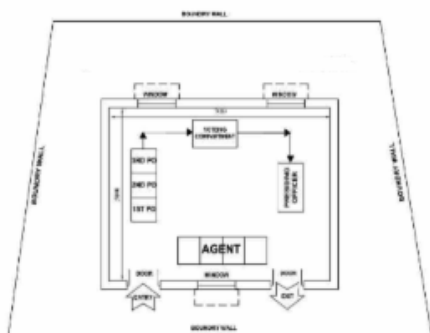

নির্বাচক নিবন্ধন আধিকারিকের স্বাক্ষর

Nazri Naksha

Google Map View

Polling Station Building Front View

Polling Station Front View

Cad View

Key MAP View

1	TWA2215499	নাম : রানি কিস্কু (বাসকী) স্বামীর নাম: বেদ্যনাথ কিস্কু বাড়ির নং : বয়স : 24 লিঙ্গ : মহিলা	ফটো উপলব্ধ	2	TWA2215572	নাম : শ্রী জিৎ মুরমু পিতার নাম: বেদ্যনাথ মুরমু বাড়ির নং : বয়স : 24 লিঙ্গ : পুরুষ	ফটো উপলব্ধ	3	TWA2215473	নাম : থমাস মুরমু পিতার নাম: মালিন্দ মুরমু বাড়ির নং : বয়স : 24 লিঙ্গ : পুরুষ	ফটো উপলব্ধ
4	TWA2388353	নাম : লক্ষ্মী টুডু মুরমু স্বামীর নাম: শ্রীজিৎ মুরমু বাড়ির নং : এন0064 বয়স : 23 লিঙ্গ : মহিলা	ফটো উপলব্ধ	5	TWA1817709	নাম : বড়কা কিস্কু পিতার নাম: অর্জুন কিস্কু বাড়ির নং : n0097 বয়স : 28 লিঙ্গ : পুরুষ	ফটো উপলব্ধ	6	TWA1451012	নাম : গণেশ কিস্কু মায়ের নাম: সরস্বতী কিস্কু বাড়ির নং : n0037 বয়স : 34 লিঙ্গ : পুরুষ	ফটো উপলব্ধ
7	BVD1538313	নাম : সুমিত্রা কিস্কু স্বামীর নাম: সুকল কিস্কু বাড়ির নং : n0034 বয়স : 40 লিঙ্গ : মহিলা	ফটো উপলব্ধ	8	TWA2164564	নাম : কদমফুল কিস্কু স্বামীর নাম: লেদেম কিস্কু বাড়ির নং : n0033 বয়স : 58 লিঙ্গ : মহিলা	ফটো উপলব্ধ	9	TWA1974450	নাম : কালিচরণ কিস্কু পিতার নাম: সুকল কিস্কু বাড়ির নং : এন0034 বয়স : 25 লিঙ্গ : পুরুষ	ফটো উপলব্ধ
10	TWA2164309	নাম : রাবণ কিস্কু পিতার নাম: বদন কিস্কু বাড়ির নং : n0042 বয়স : 66 লিঙ্গ : পুরুষ	ফটো উপলব্ধ	11	BVD2173276	নাম : সরস্বতী কিস্কু স্বামীর নাম: গণেশ কিস্কু বাড়ির নং : n0036 বয়স : 39 লিঙ্গ : মহিলা	ফটো উপলব্ধ	12	TWA1450923	নাম : সুখী কিস্কু (মুরমু) স্বামীর নাম: রবিলাল কিস্কু বাড়ির নং : n0033 বয়স : 32 লিঙ্গ : মহিলা	ফটো উপলব্ধ
13	BVD1795624	নাম : সুনীল কিস্কু পিতার নাম: রাবন কিস্কু বাড়ির নং : n0042 বয়স : 38 লিঙ্গ : পুরুষ	ফটো উপলব্ধ	14	TWA1450972	নাম : রায়মনি কিস্কু স্বামীর নাম: গুডুই কিস্কু বাড়ির নং : n0033 বয়স : 33 লিঙ্গ : মহিলা	ফটো উপলব্ধ	15	TWA2164242	নাম : লক্ষ্মী কিস্কু স্বামীর নাম: রাবন কিস্কু বাড়ির নং : n0042 বয়স : 56 লিঙ্গ : মহিলা	ফটো উপলব্ধ
16	TWA2164283	নাম : সুখী কিস্কু স্বামীর নাম: সোবান কিস্কু বাড়ির নং : n0033 বয়স : 61 লিঙ্গ : মহিলা	ফটো উপলব্ধ	17	TWA1196450	নাম : শ্রীমতি কিস্কু স্বামীর নাম: বুধন কিস্কু বাড়ির নং : n0033 বয়স : 34 লিঙ্গ : মহিলা	ফটো উপলব্ধ	18	WB/41/285/096560	নাম : তুলসী কিস্কু স্বামীর নাম: মানসিং কিস্কু বাড়ির নং : n0040 বয়স : 63 লিঙ্গ : মহিলা	ফটো উপলব্ধ
19	TWA1196682	নাম : দুলাল কিস্কু পিতার নাম: সোমনাথ কিস্কু বাড়ির নং : n0033 বয়স : 39 লিঙ্গ : পুরুষ	ফটো উপলব্ধ	20	TWA1196641	নাম : রবিলাল কিস্কু পিতার নাম: সোমনাথ কিস্কু বাড়ির নং : n0033 বয়স : 39 লিঙ্গ : পুরুষ	ফটো উপলব্ধ	21	WB/41/285/096607	নাম : মোহন কিস্কু পিতার নাম: সোমনাথ কিস্কু বাড়ির নং : n0033 বয়স : 49 লিঙ্গ : পুরুষ	ফটো উপলব্ধ
22	TWA1450931	নাম : সুকুমার কিস্কু মায়ের নাম: সারাদি কিস্কু বাড়ির নং : n0032 বয়স : 32 লিঙ্গ : পুরুষ	ফটো উপলব্ধ	23	TWA1196849	নাম : সনাতন কিস্কু পিতার নাম: চরন কিস্কু বাড়ির নং : n0032 বয়স : 38 লিঙ্গ : পুরুষ	ফটো উপলব্ধ	24	BVD1538974	নাম : পুতুল কিস্কু স্বামীর নাম: চৈতন কিস্কু বাড়ির নং : n0032 বয়স : 43 লিঙ্গ : মহিলা	ফটো উপলব্ধ
25	WB/41/285/096918	নাম : চৈতন কিস্কু পিতার নাম: রসিক কিস্কু বাড়ির নং : n0032 বয়স : 49 লিঙ্গ : পুরুষ	ফটো উপলব্ধ	26	WB/42/289/285326	নাম : সাবিত্রী বেসরা (কিস্কু) স্বামীর নাম: সুনীল বেসরা বাড়ির নং : n0085 বয়স : 48 লিঙ্গ : মহিলা	ফটো উপলব্ধ	27	WB/42/289/285047	নাম : চেনা কিস্কু স্বামীর নাম: রাম কিস্কু বাড়ির নং : n0085 বয়স : 72 লিঙ্গ : মহিলা	ফটো উপলব্ধ
28	BVD1231323	নাম : সনকা কিস্কু স্বামীর নাম: রবিলাল কিস্কু বাড়ির নং : n0042 বয়স : 44 লিঙ্গ : মহিলা	ফটো উপলব্ধ	29	BVD1538982	নাম : রবিলাল কিস্কু পিতার নাম: বুধন কিস্কু বাড়ির নং : n0042 বয়স : 46 লিঙ্গ : পুরুষ	ফটো উপলব্ধ	30	TWA1196500	নাম : বাসন্তী কিস্কু (হেমব্রম) স্বামীর নাম: সুকল কিস্কু বাড়ির নং : n0041 বয়স : 38 লিঙ্গ : মহিলা	ফটো উপলব্ধ