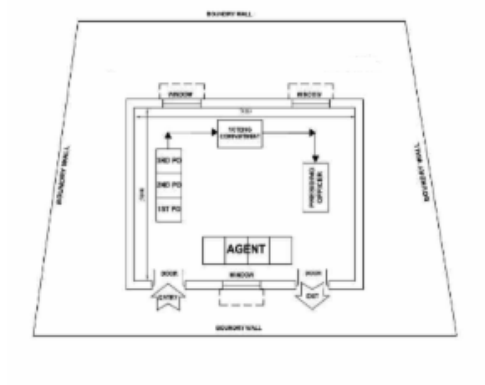

নির্বাচক নিবন্ধন আধিকারিকের স্বাক্ষর

Nazri Naksha

Google Map View

Polling Station Building Front View

Polling Station Front View

Cad View

Key MAP View

1	BVD1540574	নাম : মণিকা বন্দ্যোপাধ্যায় স্বামীর নাম: বামদেব বন্দ্যোপাধ্যায় বাড়ির নং : n0163 বয়স : 47 লিঙ্গ : মহিলা	ফটো উপলব্ধ	2	TWA2292712	নাম : বামদেব বন্দ্যোপাধ্যায় পিতার নাম: সমীর বন্দ্যোপাধ্যায় বাড়ির নং : n0163 বয়স : 63 লিঙ্গ : পুরুষ	ফটো উপলব্ধ	3	TWA2549772	নাম : অনামিকা বন্দ্যোপাধ্যায় পিতার নাম: বামদেব বাড়ির নং : এন0015 বয়স : 21 লিঙ্গ : মহিলা	ফটো উপলব্ধ
4	TWA1818384	নাম : মুনমুন (সরকার) ঘোষ স্বামীর নাম: কালিপ্রসাদ ঘোষ বাড়ির নং : n0295 বয়স : 34 লিঙ্গ : মহিলা	ফটো উপলব্ধ	5	TWA1732270	নাম : রুমা (সরকার)বাউঁ স্বামীর নাম: অসীম বাউঁ বাড়ির নং : n0220 বয়স : 44 লিঙ্গ : মহিলা	ফটো উপলব্ধ	6	BVD2230399	নাম : অসীম বাউঁ পিতার নাম: দ্বিজবর বাউঁ বাড়ির নং : n0220 বয়স : 38 লিঙ্গ : পুরুষ	ফটো উপলব্ধ
7	TWA1908342	নাম : মালা বারুই বাহাদুর স্বামীর নাম: তাপস বাউঁ বাড়ির নং : n0220 বয়স : 26 লিঙ্গ : মহিলা	ফটো উপলব্ধ	8	BVD2230407	নাম : তাপস বারুই পিতার নাম: দ্বিজবর বাউঁ বাড়ির নং : n0220 বয়স : 36 লিঙ্গ : পুরুষ	ফটো উপলব্ধ	9	WB/41/285/108516	নাম : সনাতন অধিকারী পিতার নাম: যোগেন অধিকারী বাড়ির নং : বয়স : 66 লিঙ্গ : পুরুষ	ফটো উপলব্ধ
10	WB/41/285/108844	নাম : বিজলী অধিকারী স্বামীর নাম: সনাতন অধিকারী বাড়ির নং : বয়স : 62 লিঙ্গ : মহিলা	ফটো উপলব্ধ	11	TWA1452473	নাম : সুমন অধিকারী পিতার নাম: সনাতন অধিকারী বাড়ির নং : n0319 বয়স : 32 লিঙ্গ : পুরুষ	ফটো উপলব্ধ	12	BVD2230795	নাম : সুখেন অধিকারী পিতার নাম: সনাতন অধিকারী বাড়ির নং : n0320 বয়স : 37 লিঙ্গ : পুরুষ	ফটো উপলব্ধ
13	BVD1540186	নাম : বুধন কিস্কু পিতার নাম: নবীন কিস্কু বাড়ির নং : n0003 বয়স : 43 লিঙ্গ : পুরুষ	ফটো উপলব্ধ	14	TWA1910157	নাম : রঞ্জনা টুডু (মুরম) স্বামীর নাম: বাসু টুডু বাড়ির নং : n0001 বয়স : 27 লিঙ্গ : মহিলা	ফটো উপলব্ধ	15	TWA1908649	নাম : সুমিতা কিস্কু পিতার নাম: গনেশ কিস্কু বাড়ির নং : n0003 বয়স : 36 লিঙ্গ : মহিলা	ফটো উপলব্ধ
16	TWA1914837	নাম : পিঙ্কী (মুরম) কিস্কু স্বামীর নাম: পাত্ত কিস্কু বাড়ির নং : n0003 বয়স : 26 লিঙ্গ : মহিলা	ফটো উপলব্ধ	17	TWA1370907	নাম : চুডো কিস্কু পিতার নাম: লালু কিস্কু বাড়ির নং : n0005 বয়স : 33 লিঙ্গ : পুরুষ	ফটো উপলব্ধ	18	WB/41/285/102252	নাম : মতি কিস্কু স্বামীর নাম: লালু কিস্কু বাড়ির নং : n0005 বয়স : 61 লিঙ্গ : মহিলা	ফটো উপলব্ধ
19	WB/41/285/102020	নাম : সরকার কিস্কু পিতার নাম: কাশী কিস্কু বাড়ির নং : n0004 বয়স : 52 লিঙ্গ : পুরুষ	ফটো উপলব্ধ	20	WB/41/285/102194	নাম : কাশী কিস্কু পিতার নাম: বাবুরাম কিস্কু বাড়ির নং : n0004 বয়স : 77 লিঙ্গ : পুরুষ	ফটো উপলব্ধ	21	TWA1559129	নাম : জর্জ কিস্কু পিতার নাম: সুনীল কিস্কু বাড়ির নং : n0004 বয়স : 30 লিঙ্গ : পুরুষ	ফটো উপলব্ধ
22	WB/41/285/102311	নাম : সুখি কিস্কু স্বামীর নাম: সুনীল কিস্কু বাড়ির নং : n0004 বয়স : 51 লিঙ্গ : মহিলা	ফটো উপলব্ধ	23	WB/41/285/102019	নাম : সুনীল কিস্কু পিতার নাম: বাবুলাল কিস্কু বাড়ির নং : n0004 বয়স : 55 লিঙ্গ : পুরুষ	ফটো উপলব্ধ	24	BVD2174043	নাম : গণেশ কিস্কু পিতার নাম: নবীন কিস্কু বাড়ির নং : n0003 বয়স : 39 লিঙ্গ : পুরুষ	ফটো উপলব্ধ
25	BVD2174092	নাম : কালোমনি কিস্কু স্বামীর নাম: তপন কিস্কু বাড়ির নং : n0003 বয়স : 41 লিঙ্গ : মহিলা	ফটো উপলব্ধ	26	BVD2174050	নাম : তপন কিস্কু পিতার নাম: নবীন কিস্কু বাড়ির নং : n0003 বয়স : 41 লিঙ্গ : পুরুষ	ফটো উপলব্ধ	27	BVD2230167	নাম : সরমা কিস্কু স্বামীর নাম: বুধন কিস্কু বাড়ির নং : n0003 বয়স : 40 লিঙ্গ : মহিলা	ফটো উপলব্ধ
28	WB/41/285/102169	নাম : টুলু কিস্কু স্বামীর নাম: নবীন কিস্কু বাড়ির নং : n0003 বয়স : 67 লিঙ্গ : মহিলা	ফটো উপলব্ধ	29	WB/41/285/102139	নাম : নবীন কিস্কু পিতার নাম: লোগেশ কিস্কু বাড়ির নং : n0003 বয়স : 71 লিঙ্গ : পুরুষ	ফটো উপলব্ধ	30	BVD2174035	নাম : পাত্ত কিস্কু পিতার নাম: গণেশ কিস্কু বাড়ির নং : n0003 বয়স : 39 লিঙ্গ : পুরুষ	ফটো উপলব্ধ