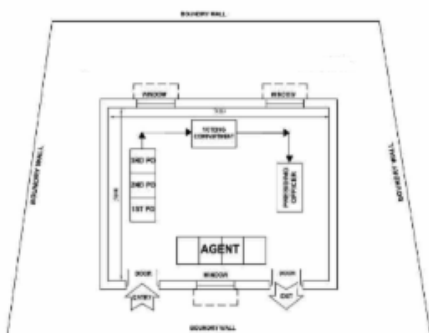

নির্বাচক নিবন্ধন আধিকারিকের স্বাক্ষর

Nazri Naksha

Google Map View

Polling Station Building Front View

Polling Station Front View

Cad View

Key MAP View

1	TWA1985985	নাম : সঙ্গী মাল পিতার নাম: নিতাই মাল বাড়ির নং : 00 বয়স : 25 লিঙ্গ : পুরুষ	ফটো উপলব্ধ	2	TWA1805472	নাম : আবুদী বিশ্বাস খরাতি স্বামীর নাম: সুরতন খরাতি বাড়ির নং : বয়স : 30 লিঙ্গ : মহিলা	ফটো উপলব্ধ	3	TWA0190116	নাম : সুরতন খরাতি পিতার নাম: সুকুমার খরাতি বাড়ির নং : বয়স : 39 লিঙ্গ : পুরুষ	ফটো উপলব্ধ
4	TWA1818525	নাম : পম্পা গড়াই স্বামীর নাম: শ্যাম সুন্দর গড়াই বাড়ির নং : n0246 বয়স : 33 লিঙ্গ : মহিলা	ফটো উপলব্ধ	5	TWA1818442	নাম : স্নেহাশীষ গড়াই পিতার নাম: শিবশঙ্কর গড়াই বাড়ির নং : n0236 বয়স : 27 লিঙ্গ : পুরুষ	ফটো উপলব্ধ	6	TWA2292670	নাম : মিঠু গড়াই স্বামীর নাম: রাম কুমার গড়াই বাড়ির নং : n0048 বয়স : 50 লিঙ্গ : মহিলা	ফটো উপলব্ধ
7	ZHR1797281	নাম : উষা গড়াই স্বামীর নাম: সুমন গড়াই বাড়ির নং : বয়স : 30 লিঙ্গ : মহিলা	ফটো উপলব্ধ	8	TWA1559749	নাম : সন্তোষ গড়াই পিতার নাম: নিতাই গড়াই বাড়ির নং : n0022 বয়স : 30 লিঙ্গ : পুরুষ	ফটো উপলব্ধ	9	TWA2292696	নাম : নিতাই চন্দ্র গড়াই পিতার নাম: সুধাকৃষ্ণ গড়াই বাড়ির নং : n0022 বয়স : 63 লিঙ্গ : পুরুষ	ফটো উপলব্ধ
10	TWA2292662	নাম : রামকুমার গড়াই পিতার নাম: নারায়ন চন্দ্র গড়াই বাড়ির নং : n0048 বয়স : 55 লিঙ্গ : পুরুষ	ফটো উপলব্ধ	11	TWA1451707	নাম : মিত্রা গড়াই পাল পিতার নাম: অনন্ত গড়াই বাড়ির নং : n0047 বয়স : 31 লিঙ্গ : মহিলা	ফটো উপলব্ধ	12	TWA2273852	নাম : দীপালি গরায় স্বামীর নাম: দুলাল চন্দ্র গড়াই বাড়ির নং : n0046 বয়স : 67 লিঙ্গ : মহিলা	ফটো উপলব্ধ
13	TWA1908367	নাম : ঝকু গড়াই পিতার নাম: রামকুমার গড়াই বাড়ির নং : n0048 বয়স : 25 লিঙ্গ : পুরুষ	ফটো উপলব্ধ	14	TWA1732544	নাম : নরেন্দ্র গড়াই পিতার নাম: সুখদেব গরায় বাড়ির নং : n0016 বয়স : 28 লিঙ্গ : পুরুষ	ফটো উপলব্ধ	15	TWA2217776	নাম : ছবিতা গড়াই স্বামীর নাম: অনিমেষ গড়াই বাড়ির নং : N0016 বয়স : 25 লিঙ্গ : মহিলা	ফটো উপলব্ধ
16	TWA1732379	নাম : টুম্পা গড়াই(চৌধুরী) স্বামীর নাম: বিজয় কুমার গড়াই বাড়ির নং : n0023 বয়স : 29 লিঙ্গ : মহিলা	ফটো উপলব্ধ	17	TWA2584100	নাম : নারায়ন চন্দ্র গড়াই পিতার নাম: সত্যপদ গড়াই বাড়ির নং : n0025 বয়স : 72 লিঙ্গ : পুরুষ	ফটো উপলব্ধ	18	TWA2501922	নাম : বাসুদেব গড়াই পিতার নাম: লক্ষ্মণ গড়াই বাড়ির নং : n0016 বয়স : 63 লিঙ্গ : পুরুষ	ফটো উপলব্ধ
19	TWA1282409	নাম : মিঠু গড়াই স্বামীর নাম: মদন মোহন গড়াই বাড়ির নং : n0025 বয়স : 39 লিঙ্গ : মহিলা	ফটো উপলব্ধ	20	TWA1197698	নাম : সুমন গড়াই পিতার নাম: নবকুমার গড়াই বাড়ির নং : n0049 বয়স : 34 লিঙ্গ : পুরুষ	ফটো উপলব্ধ	21	TWA2165389	নাম : শিবশঙ্কর গড়াই পিতার নাম: গনপতি গড়াই বাড়ির নং : n0024 বয়স : 62 লিঙ্গ : পুরুষ	ফটো উপলব্ধ
22	TWA2165413	নাম : সুখদেব গড়াই পিতার নাম: লক্ষ্মণ গড়াই বাড়ির নং : n0016 বয়স : 54 লিঙ্গ : পুরুষ	ফটো উপলব্ধ	23	TWA2165405	নাম : জবা গড়াই স্বামীর নাম: সুখদেব গড়াই বাড়ির নং : n0016 বয়স : 50 লিঙ্গ : মহিলা	ফটো উপলব্ধ	24	TWA2165215	নাম : নবকুমার গড়াই পিতার নাম: গদাধর গড়াই বাড়ির নং : n0049 বয়স : 67 লিঙ্গ : পুরুষ	ফটো উপলব্ধ
25	BVD1798537	নাম : চন্দন গড়াই পিতার নাম: কার্তিক গড়াই বাড়ির নং : n0028 বয়স : 42 লিঙ্গ : পুরুষ	ফটো উপলব্ধ	26	TWA1451731	নাম : অনিমেষ গড়াই পিতার নাম: সুখদেব গড়াই বাড়ির নং : n0016 বয়স : 31 লিঙ্গ : পুরুষ	ফটো উপলব্ধ	27	WB/41/285/105341	নাম : সরস্বতী গড়াই স্বামীর নাম: নবকুমার গড়াই বাড়ির নং : n0049 বয়স : 66 লিঙ্গ : মহিলা	ফটো উপলব্ধ
28	TWA1559715	নাম : অপূর্ব গড়াই পিতার নাম: রামকুমার গড়াই বাড়ির নং : n0048 বয়স : 30 লিঙ্গ : পুরুষ	ফটো উপলব্ধ	29	WB/41/285/105319	নাম : মেনকা গড়াই স্বামীর নাম: নারায়ন চন্দ্র গড়াই বাড়ির নং : n0048 বয়স : 68 লিঙ্গ : মহিলা	ফটো উপলব্ধ	30	BVD1231687	নাম : সুকান্ত গড়াই পিতার নাম: দুলালচন্দ্র গড়াই বাড়ির নং : n0046 বয়স : 44 লিঙ্গ : পুরুষ	ফটো উপলব্ধ