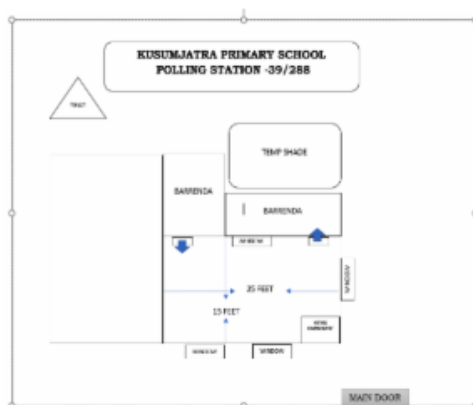

নির্বাচক নিবন্ধন আধিকারিকের স্বাক্ষর

Nazri Naksha

Google Map View

Polling Station Building Front View

Polling Station Front View

Cad View

Key MAP View

1 নাম : মহম্মদ নিজামুদ্দিন পিতার নাম: মহম্মদ হানিফ বাড়ির নং : n0151 বয়স : 34 লিঙ্গ : পুরুষ	TWA1198720 ফটো উপলব্ধ	2 নাম : মহম্মদ জামাল উদ্দিন পিতার নাম: মহম্মদ নবী উদ্দিন বাড়ির নং : n0151 বয়স : 51 লিঙ্গ : পুরুষ	WB/41/285/111390 ফটো উপলব্ধ	3 নাম : আজলা বিবি স্বামীর নাম: হানিফ মহঃ বাড়ির নং : n0151 বয়স : 54 লিঙ্গ : মহিলা	WB/41/285/111219 ফটো উপলব্ধ
4 নাম : মমেনা বিবি স্বামীর নাম: নবীউদ্দিন মহঃ বাড়ির নং : n0151 বয়স : 64 লিঙ্গ : মহিলা	WB/41/285/111220 ফটো উপলব্ধ	5 নাম : মহেশ্বর মণ্ডল পিতার নাম: ভোলানাথ মণ্ডল বাড়ির নং : n0219 বয়স : 51 লিঙ্গ : পুরুষ	TWA2584001 ফটো উপলব্ধ	6 নাম : সামসুন্নেহার বিবি স্বামীর নাম: জাকির হোসেন মহম্মদ বাড়ির নং : n0151 বয়স : 61 লিঙ্গ : মহিলা	TWA1561042 ফটো উপলব্ধ
7 নাম : তাপস কুমার মাল পিতার নাম: বাসুদেব মাল বাড়ির নং : n0175 বয়স : 38 লিঙ্গ : পুরুষ	TWA1283415 ফটো উপলব্ধ	8 নাম : অমিতা মাল স্বামীর নাম: বাসুদেব মাল বাড়ির নং : n0175 বয়স : 60 লিঙ্গ : মহিলা	TWA1453026 ফটো উপলব্ধ	9 নাম : বাসুদেব মাল পিতার নাম: হেলু মাল বাড়ির নং : n0175 বয়স : 62 লিঙ্গ : পুরুষ	TWA1453034 ফটো উপলব্ধ
10 নাম : রুপা মাল স্বামীর নাম: অশোক মাল বাড়ির নং : n0175 বয়স : 45 লিঙ্গ : মহিলা	TWA0207191 ফটো উপলব্ধ	11 নাম : অশোক মাল পিতার নাম: জগন্নাথ মাল বাড়ির নং : n0175 বয়স : 47 লিঙ্গ : পুরুষ	WB/41/285/111158 ফটো উপলব্ধ	12 নাম : মহঃ জসিমউদ্দিন পিতার নাম: মহঃ জামালউদ্দিন বাড়ির নং : n0151 বয়স : 26 লিঙ্গ : পুরুষ	TWA1917897 ফটো উপলব্ধ
13 নাম : লাইলা বিবি স্বামীর নাম: জামাল বাড়ির নং : n0151 বয়স : 42 লিঙ্গ : মহিলা	BVD1801562 ফটো উপলব্ধ	14 নাম : মহঃ জাকির হোসেন পিতার নাম: মহঃ নবীউদ্দিন বাড়ির নং : n0151 বয়স : 41 লিঙ্গ : পুরুষ	BVD2231108 ফটো উপলব্ধ	15 নাম : ইন্দিরা মাল স্বামীর নাম: বাবলু মাল বাড়ির নং : বয়স : 26 লিঙ্গ : মহিলা	TWA2158640 ফটো উপলব্ধ
16 নাম : মোহঃ হানিফ পিতার নাম: মোহঃ বদরুদ্দিন বাড়ির নং : n0151 বয়স : 60 লিঙ্গ : পুরুষ	TWA2166064 ফটো উপলব্ধ	17 নাম : মহঃ আমিরউদ্দিন পিতার নাম: মহম্মদ নবীউদ্দিন বাড়ির নং : n0151 বয়স : 54 লিঙ্গ : পুরুষ	TWA2166056 ফটো উপলব্ধ	18 নাম : রওসোনারা বিবি স্বামীর নাম: আমিরউদ্দিন মহঃ বাড়ির নং : n0151 বয়স : 55 লিঙ্গ : মহিলা	TWA2166072 ফটো উপলব্ধ
19 নাম : সাথী পাল স্বামীর নাম: প্রভাকর পাল বাড়ির নং : n0277 বয়স : 28 লিঙ্গ : মহিলা	TWA1819242 ফটো উপলব্ধ	20 নাম : মহঃ আব্বাস উদ্দিন পিতার নাম: মহঃ আমির উদ্দিন বাড়ির নং : n0151 বয়স : 30 লিঙ্গ : পুরুষ	TWA1561059 ফটো উপলব্ধ	21 নাম : কৌশিক মাল পিতার নাম: ষষ্ঠী মাল বাড়ির নং : বয়স : 25 লিঙ্গ : পুরুষ	TWA2158657 ফটো উপলব্ধ
22 নাম : সা আলম সেখ পিতার নাম: রহম সেখ বাড়ির নং : n0257 বয়স : 28 লিঙ্গ : পুরুষ	TWA1562917 ফটো উপলব্ধ	23 নাম : মহঃ জাফরউদ্দিন পিতার নাম: মহঃ নবী উদ্দিন বাড়ির নং : n0151 বয়স : 39 লিঙ্গ : পুরুষ	BVD1801570 ফটো উপলব্ধ	24 নাম : মহম্মদ বাদশা উদ্দিন পিতার নাম: মহম্মদ জামাল বাড়ির নং : বয়স : 24 লিঙ্গ : পুরুষ	TWA2304764 ফটো উপলব্ধ
25 নাম : পূর্ণিমা মাল স্বামীর নাম: গোপাল মাল বাড়ির নং : বয়স : 25 লিঙ্গ : মহিলা	TWA2304855 ফটো উপলব্ধ	26 নাম : হারাধন মাল পিতার নাম: অশোক মাল বাড়ির নং : বয়স : 29 লিঙ্গ : পুরুষ	TWA1733138 ফটো উপলব্ধ	27 নাম : ইসমাতারা পট্টয়া স্বামীর নাম: মহম্মদ নিজামউদ্দিন বাড়ির নং : এন0151 বয়স : 31 লিঙ্গ : মহিলা	RJR2050656 ফটো উপলব্ধ
28 নাম : পার্বতী অঙ্কুর স্বামীর নাম: সঞ্জীত অঙ্কুর বাড়ির নং : এন0030 বয়স : 36 লিঙ্গ : মহিলা	TWA2533925 ফটো উপলব্ধ	29 নাম : রাকেশ অঙ্কুর পিতার নাম: কালীচরণ অঙ্কুর বাড়ির নং : বয়স : 21 লিঙ্গ : পুরুষ	TWA2492700 ফটো উপলব্ধ	30 নাম : প্রিয়ঙ্কা অঙ্কুর স্বামীর নাম: রাকেশ অঙ্কুর বাড়ির নং : বয়স : 21 লিঙ্গ : মহিলা	TWA2492718 ফটো উপলব্ধ