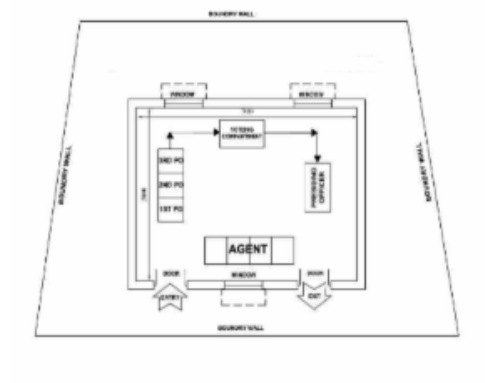

নির্বাচক নিবন্ধন আধিকারিকের স্বাক্ষর

Nazri Naksha

Google Map View

Polling Station Building Front View

Polling Station Front View

Cad View

Key MAP View

বিধানসভা নির্বাচনক্ষেত্রের নং, নাম : 288-লাতপুর
ভাগ নং, নাম : 1-গ্রাম-ঈশ্বরপুর অংশ (উত্তর দিক সিউড়ী কীর্তাহার রোড)