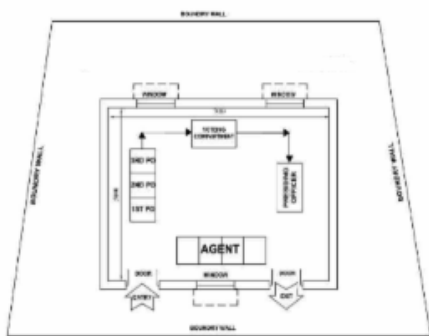

নির্বাচক নিবন্ধন আধিকারিকের স্বাক্ষর

Nazri Naksha

Google Map View

Polling Station Building Front View

Polling Station Front View

Cad View

Key MAP View

1 নাম : রমজান মিঞা পিতার নাম: আবুল হোসেন মিঞা বাড়ির নং : n0026 বয়স : 42 লিঙ্গ : পুরুষ	BVD1730217 ফটো উপলব্ধ	2 নাম : মজিদ মিঞা মায়ের নাম: রেহানা বিবি বাড়ির নং : n0026 বয়স : 39 লিঙ্গ : পুরুষ	BVD2176071 ফটো উপলব্ধ	3 নাম : যোশীলা বিবি স্বামীর নাম: আব্দুলরফিক বাড়ির নং : n0106 বয়স : 53 লিঙ্গ : মহিলা	BVD2099380 ফটো উপলব্ধ
4 নাম : আয়েসা বিবি স্বামীর নাম: আফসার সেখ বাড়ির নং : n0107 বয়স : 48 লিঙ্গ : মহিলা	WB/41/285/126256 ফটো উপলব্ধ	5 নাম : রাহুল সেখ মায়ের নাম: মুসলিমা বিবি বাড়ির নং : n0123 বয়স : 33 লিঙ্গ : পুরুষ	TWA1374362 ফটো উপলব্ধ	6 নাম : জৈতুন বিবি স্বামীর নাম: তেনু সেখ বাড়ির নং : n0123 বয়স : 67 লিঙ্গ : মহিলা	WB/41/285/126119 ফটো উপলব্ধ
7 নাম : হাসিদা বিবি স্বামীর নাম: আব্দুল করিম মিয়া বাড়ির নং : n0264 বয়স : 37 লিঙ্গ : মহিলা	TWA2381671 ফটো উপলব্ধ	8 নাম : সাবির সেখ পিতার নাম: হায়দার সেখ বাড়ির নং : n0247 বয়স : 66 লিঙ্গ : পুরুষ	TWA1374420 ফটো উপলব্ধ	9 নাম : মিঠুন সেখ পিতার নাম: মদন সেখ বাড়ির নং : n0247 বয়স : 66 লিঙ্গ : পুরুষ	TWA1563444 ফটো উপলব্ধ
10 নাম : কিরন সেখ মায়ের নাম: রহিমা বিবি বাড়ির নং : n0237 বয়স : 36 লিঙ্গ : পুরুষ	TWA1563469 ফটো উপলব্ধ	11 নাম : রহিমা বিবি স্বামীর নাম: হজরত সেখ বাড়ির নং : n0237 বয়স : 58 লিঙ্গ : মহিলা	TWA1374099 ফটো উপলব্ধ	12 নাম : রূপালী বান্দী স্বামীর নাম: রমেশ বাগ্দী বাড়ির নং : n0231 বয়স : 39 লিঙ্গ : মহিলা	TWA1151117 ফটো উপলব্ধ
13 নাম : সুনীল কুমার পাল পিতার নাম: জগদীশ পাল বাড়ির নং : n0126 বয়স : 38 লিঙ্গ : পুরুষ	BVD2176105 ফটো উপলব্ধ	14 নাম : রাম পাল পিতার নাম: জগদীশ পাল বাড়ির নং : n0126 বয়স : 36 লিঙ্গ : পুরুষ	TWA1285360 ফটো উপলব্ধ	15 নাম : কিরন পাল স্বামীর নাম: ঠাকুর পাল বাড়ির নং : n0126 বয়স : 37 লিঙ্গ : মহিলা	TWA1285378 ফটো উপলব্ধ
16 নাম : ঠাকুর পাল পিতার নাম: জগদীশ পাল বাড়ির নং : n0126 বয়স : 41 লিঙ্গ : পুরুষ	BVD2035665 ফটো উপলব্ধ	17 নাম : জোহানারা বিবি পিতার নাম: কালো সেখ বাড়ির নং : n0007 বয়স : 44 লিঙ্গ : মহিলা	BVD2176162 ফটো উপলব্ধ	18 নাম : জমিলা স্বামীর নাম: কালো সেখ বাড়ির নং : n0007 বয়স : 60 লিঙ্গ : মহিলা	WB/41/285/126587 ফটো উপলব্ধ
19 নাম : স্বর্নক চ্যাটার্জী পিতার নাম: সন্দীপ চ্যাটার্জী বাড়ির নং : n0007 বয়স : 40 লিঙ্গ : পুরুষ	TWA1285246 ফটো উপলব্ধ	20 নাম : বরনা পাল স্বামীর নাম: রাজকুমার পাল বাড়ির নং : n0007 বয়স : 33 লিঙ্গ : মহিলা	TWA1455294 ফটো উপলব্ধ	21 নাম : আনোয়ারা স্বামীর নাম: সালাম খান বাড়ির নং : n0133 বয়স : 65 লিঙ্গ : মহিলা	WB/41/285/126031 ফটো উপলব্ধ
22 নাম : তারিফ খান পিতার নাম: সালাম খান বাড়ির নং : n0133 বয়স : 40 লিঙ্গ : পুরুষ	TWA0230920 ফটো উপলব্ধ	23 নাম : রেহেনা খান পিতার নাম: সালাম খান বাড়ির নং : n0133 বয়স : 39 লিঙ্গ : মহিলা	TWA0230946 ফটো উপলব্ধ	24 নাম : সাগর খান পিতার নাম: সালাম খান বাড়ির নং : n0133 বয়স : 33 লিঙ্গ : পুরুষ	TWA1563683 ফটো উপলব্ধ
25 নাম : রূপা নন্দী(দাস) স্বামীর নাম: তনয় দাস বাড়ির নং : n0311 বয়স : 34 লিঙ্গ : মহিলা	ZQP1600915 ফটো উপলব্ধ	26 নাম : শুভশ্রী চন্দ্র পিতার নাম: প্রদীপ চন্দ্র বাড়ির নং : বয়স : 27 লিঙ্গ : মহিলা	TWA1991850 ফটো উপলব্ধ	27 নাম : সাজিদ খান পিতার নাম: রহমত খান বাড়ির নং : n0272 বয়স : 30 লিঙ্গ : পুরুষ	TWA1664002 ফটো উপলব্ধ
28 নাম : মন্দিরা তাঁতি তাঁতি পিতার নাম: বিশ্বনাথ তাঁতি তাঁতি বাড়ির নং : n0131 বয়স : 34 লিঙ্গ : মহিলা	TWA1563709 ফটো উপলব্ধ	29 নাম : মেহেবুব মিঞা পিতার নাম: মঈন মিঞা বাড়ির নং : n0101 বয়স : 51 লিঙ্গ : পুরুষ	TWA2167484 ফটো উপলব্ধ	30 নাম : কিসমত সেখ পিতার নাম: রমজান সেখ বাড়ির নং : n0123 বয়স : 54 লিঙ্গ : পুরুষ	BVD2035954 ফটো উপলব্ধ