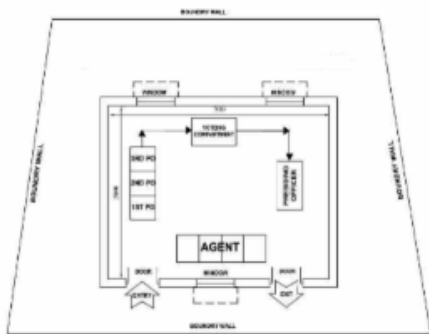

নির্বাচক নিবন্ধন আধিকারিকের স্বাক্ষর

Nazri Naksha

Google Map View

Polling Station Building Front View

Polling Station Front View

Cad View

Key MAP View

বিধানসভা নির্বাচনক্ষেত্রের নং, নাম : 288-লাভপুর  
ভাগ নং, নাম : 1-গ্রাম-আহমদপুর দাসপাড়া অংশ (দক্ষিণ দিক সিউজী রোড)