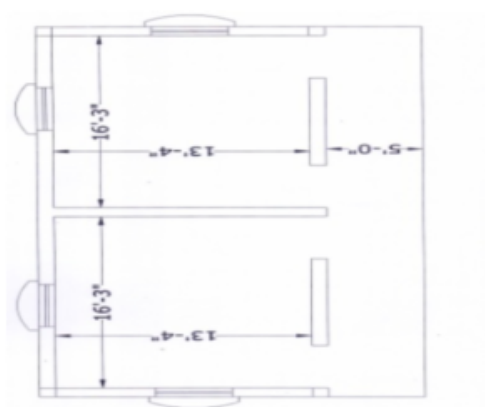

নির্বাচক নিবন্ধন আধিকারিকের স্বাক্ষর

Nazri Naksha

Google Map View

Polling Station Building Front View

Polling Station Front View

Cad View

Key MAP View

1 নাম : পূজা দাস স্বামীর নাম: সমীর দাস বাড়ির নং : বয়স : 25 লিঙ্গ : মহিলা	TWA1987205 ফটো উপলব্ধ	2 নাম : ডেকটি হেমরম মর্মু স্বামীর নাম: সুনীল হেমরম বাড়ির নং : 00 বয়স : 25 লিঙ্গ : মহিলা	TWA1986108 ফটো উপলব্ধ	3 নাম : রাজীব সরেন পিতার নাম: বিজয় সরেন বাড়ির নং : 000 বয়স : 32 লিঙ্গ : পুরুষ	TWA1985761 ফটো উপলব্ধ
4 নাম : রমেশ অঙ্কুরে পিতার নাম: স্বপন অঙ্কুরে বাড়ির নং : এন0001 বয়স : 44 লিঙ্গ : পুরুষ	FNR2364073 ফটো উপলব্ধ	5 নাম : চন্দনা অঙ্কুরে স্বামীর নাম: রমেশ অঙ্কুরে বাড়ির নং : এন0001 বয়স : 40 লিঙ্গ : মহিলা	FNR2144632 ফটো উপলব্ধ	6 নাম : সোনালী স্বামীর নাম: হেমচন্দ্র অঙ্কুরে বাড়ির নং : এন0001 বয়স : 41 লিঙ্গ : মহিলা	FNR2144640 ফটো উপলব্ধ
7 নাম : হেমন্ত পিতার নাম: স্বাপন অঙ্কুরী বাড়ির নং : এন0001 বয়স : 43 লিঙ্গ : পুরুষ	FNR1808179 ফটো উপলব্ধ	8 নাম : দ্বীপ অঙ্কুর পিতার নাম: বিশ্বনাথ অঙ্কুর বাড়ির নং : এন0001 বয়স : 21 লিঙ্গ : পুরুষ	TWA2454544 ফটো উপলব্ধ	9 নাম : রবীন্দ্র নাথ অঙ্কুর পিতার নাম: রমেশ অঙ্কুর বাড়ির নং : বয়স : 24 লিঙ্গ : পুরুষ	TWA2383271 ফটো উপলব্ধ
10 নাম : সনঞ্জয় অঙ্কুর পিতার নাম: হেমন্ত অঙ্কুর বাড়ির নং : বয়স : 23 লিঙ্গ : পুরুষ	TWA2383255 ফটো উপলব্ধ	11 নাম : নিযাতী অঙ্কুরে স্বামীর নাম: স্বপন অঙ্কুরে বাড়ির নং : এন0001 বয়স : 64 লিঙ্গ : মহিলা	TWA2453744 ফটো উপলব্ধ	12 নাম : মিতা (ডোম) অঙ্কুর স্বামীর নাম: সিটন অঙ্কুর বাড়ির নং : n0001 বয়স : 30 লিঙ্গ : মহিলা	TWA1719871 ফটো উপলব্ধ
13 নাম : জাগরণ অঙ্কুর পিতার নাম: রামবিষ্ণু অঙ্কুর বাড়ির নং : n0001 বয়স : 65 লিঙ্গ : পুরুষ	WB/41/285/012599 ফটো উপলব্ধ	14 নাম : বিশ্বনাথ অঙ্কুর পিতার নাম: জাগরণ অঙ্কুর বাড়ির নং : n0001 বয়স : 40 লিঙ্গ : পুরুষ	TWA0020487 ফটো উপলব্ধ	15 নাম : সুভদ্রা অঙ্কুর স্বামীর নাম: বিশ্বনাথ অঙ্কুর বাড়ির নং : n0001 বয়স : 36 লিঙ্গ : মহিলা	TWA0020495 ফটো উপলব্ধ
16 নাম : মাইনো অঙ্কুর অন্যান্য: রামবিষ্ণু অঙ্কুর বাড়ির নং : n0001 বয়স : 62 লিঙ্গ : মহিলা	BVD1215888 ফটো উপলব্ধ	17 নাম : কার্তিক অঙ্কুর পিতার নাম: রামবিষ্ণু অঙ্কুর বাড়ির নং : n0001 বয়স : 60 লিঙ্গ : পুরুষ	WB/41/285/012663 ফটো উপলব্ধ	18 নাম : নায়না অঙ্কুর স্বামীর নাম: কার্তিক অঙ্কুর বাড়ির নং : n0001 বয়স : 57 লিঙ্গ : মহিলা	WB/41/285/012724 ফটো উপলব্ধ
19 নাম : সিটন অঙ্কুর পিতার নাম: কার্তিক অঙ্কুর বাড়ির নং : n0001 বয়স : 37 লিঙ্গ : পুরুষ	TWA0020552 ফটো উপলব্ধ	20 নাম : নিখিল দাস পিতার নাম: মুক্তিপদ দাস বাড়ির নং : n0001 বয়স : 39 লিঙ্গ : পুরুষ	BVD2164945 ফটো উপলব্ধ	21 নাম : মনি দাস স্বামীর নাম: নিখিল দাস বাড়ির নং : n0001 বয়স : 34 লিঙ্গ : মহিলা	TWA1547728 ফটো উপলব্ধ
22 নাম : রঘু নাথ আচার্য পিতার নাম: অমিয় কুমার আচার্য বাড়ির নং : n0078 বয়স : 52 লিঙ্গ : পুরুষ	WB/41/285/012500 ফটো উপলব্ধ	23 নাম : রাজীব কুমার আচার্য পিতার নাম: অমিয় আচার্য বাড়ির নং : n0078 বয়স : 44 লিঙ্গ : পুরুষ	BVD1752708 ফটো উপলব্ধ	24 নাম : চুমকী আচার্য স্বামীর নাম: রাজীব আচার্য বাড়ির নং : n0078 বয়স : 34 লিঙ্গ : মহিলা	TWA1272905 ফটো উপলব্ধ
25 নাম : মনিকা আচার্য স্বামীর নাম: উজ্জ্বল আচার্য বাড়ির নং : n0079 বয়স : 57 লিঙ্গ : মহিলা	TWA2438901 ফটো উপলব্ধ	26 নাম : বানী আচার্য স্বামীর নাম: রঘুনাথ আচার্য বাড়ির নং : n0078 বয়স : 49 লিঙ্গ : মহিলা	TWA2242238 ফটো উপলব্ধ	27 নাম : পর্ণা আচার্য পিতার নাম: রঘুনাথ আচার্য বাড়ির নং : এন0078 বয়স : 21 লিঙ্গ : মহিলা	TWA2454643 ফটো উপলব্ধ
28 নাম : বোধন কিস্কু পিতার নাম: সোম কিস্কু বাড়ির নং : বয়স : 24 লিঙ্গ : পুরুষ	TWA2208924 ফটো উপলব্ধ	29 নাম : সায়ন্তন চ্যাটার্জী পিতার নাম: অসীম চ্যাটার্জী বাড়ির নং : n0209 বয়স : 27 লিঙ্গ : পুরুষ	TWA1811207 ফটো উপলব্ধ	30 নাম : সোমনাথ টুডু পিতার নাম: শ্যাম টুডু বাড়ির নং : বয়স : 23 লিঙ্গ : পুরুষ	TWA2295079 ফটো উপলব্ধ