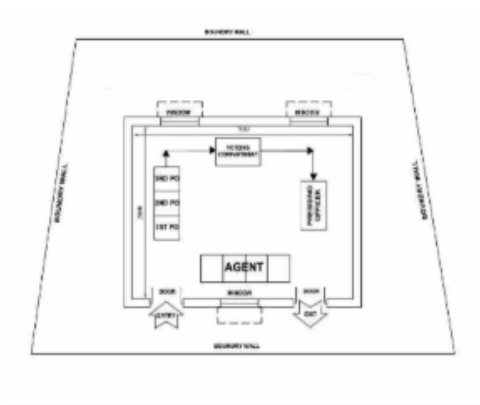

নির্বাচক নিবন্ধন আধিকারিকের স্বাক্ষর

Nazri Naksha

Google Map View

Polling Station Building Front View

Polling Station Front View

Cad View

Key MAP View

1	WB/41/285/138563	নাম : শুভাশিস মণ্ডল পিতার নাম: সুশীল মণ্ডল বাড়ির নং : n0085 বয়স : 48 লিঙ্গ : পুরুষ	ফটো উপলব্ধ	2	WB/41/285/138199	নাম : ছায়া ভাগুরী স্বামীর নাম: কৃষ্ণচন্দ্র ভাগুরী বাড়ির নং : n0075 বয়স : 55 লিঙ্গ : মহিলা	ফটো উপলব্ধ	3	TWA2275212	নাম : দেবশীষ মণ্ডল পিতার নাম: সুশীল মণ্ডল বাড়ির নং : n0085 বয়স : 52 লিঙ্গ : পুরুষ	ফটো উপলব্ধ
4	WB/41/285/138294	নাম : অঞ্জলী মণ্ডল স্বামীর নাম: সুশীল মণ্ডল বাড়ির নং : n0085 বয়স : 76 লিঙ্গ : মহিলা	ফটো উপলব্ধ	5	WB/41/285/138144	নাম : তনুশ্রী মন্ডল স্বামীর নাম: দেবশীষ মণ্ডল বাড়ির নং : n0085 বয়স : 49 লিঙ্গ : মহিলা	ফটো উপলব্ধ	6	WB/41/285/138312	নাম : সুশীল কুমার মন্ডল পিতার নাম: শ্রীদামচন্দ্র মণ্ডল বাড়ির নং : n0085 বয়স : 81 লিঙ্গ : পুরুষ	ফটো উপলব্ধ
7	BVD1799030	নাম : শম্পা চ্যাটাঞ্জী স্বামীর নাম: আশীস চ্যাটাঞ্জী বাড়ির নং : n0130 বয়স : 49 লিঙ্গ : মহিলা	ফটো উপলব্ধ	8	WB/41/285/138536	নাম : কৃষ্ণ ভাগুরী পিতার নাম: হরিহর ভাগুরী বাড়ির নং : n0075 বয়স : 63 লিঙ্গ : পুরুষ	ফটো উপলব্ধ	9	TWA1736545	নাম : দেবজিৎ মন্ডল পিতার নাম: দেবশীষ মণ্ডল বাড়ির নং : n0085 বয়স : 28 লিঙ্গ : পুরুষ	ফটো উপলব্ধ
10	BVD2102580	নাম : কাকলী ঘোষ মন্ডল স্বামীর নাম: শুভাশীষ মন্ডল বাড়ির নং : n0085 বয়স : 45 লিঙ্গ : মহিলা	ফটো উপলব্ধ	11	TWA2527018	নাম : পূবালী মন্ডল পিতার নাম: শুভাশীষ মন্ডল বাড়ির নং : 85 বয়স : 21 লিঙ্গ : মহিলা	ফটো উপলব্ধ	12	TWA1870740	নাম : আভা (দত্ত)পাল স্বামীর নাম: বিভাস পাল বাড়ির নং : n0341 বয়স : 51 লিঙ্গ : মহিলা	ফটো উপলব্ধ
13	WB/41/285/138255	নাম : সৌরভ কর্মকার পিতার নাম: পিরুপদ কর্মকার বাড়ির নং : n0189 বয়স : 54 লিঙ্গ : পুরুষ	ফটো উপলব্ধ	14	TWA1921899	নাম : অন্তরীক্ষ কর্মকার পিতার নাম: অনুপম কর্মকার বাড়ির নং : n0189 বয়স : 26 লিঙ্গ : পুরুষ	ফটো উপলব্ধ	15	TWA2226306	নাম : ইন্দিতা কর্মকার পিতার নাম: সৌতম কর্মকার বাড়ির নং : বয়স : 24 লিঙ্গ : মহিলা	ফটো উপলব্ধ
16	TWA2291706	নাম : পৌতম কর্মকার পিতার নাম: পিরুপদ কর্মকার বাড়ির নং : n0189 বয়স : 68 লিঙ্গ : পুরুষ	ফটো উপলব্ধ	17	BVD1730738	নাম : মধুছন্দা কর্মকার স্বামীর নাম: নরোত্তম কর্মকার বাড়ির নং : n0189 বয়স : 48 লিঙ্গ : মহিলা	ফটো উপলব্ধ	18	TWA2533412	নাম : নরোত্তম কর্মকার পিতার নাম: পিরুপদ কর্মকার বাড়ির নং : n0189 বয়স : 63 লিঙ্গ : পুরুষ	ফটো উপলব্ধ
19	BVD1730712	নাম : অশেষা হাটি কর্মকার স্বামীর নাম: অনুপম কর্মকার বাড়ির নং : n0189 বয়স : 52 লিঙ্গ : মহিলা	ফটো উপলব্ধ	20	TWA1917079	নাম : শ্রেয়া কর্মকার পিতার নাম: নরোত্তম কর্মকার বাড়ির নং : n0189 বয়স : 26 লিঙ্গ : মহিলা	ফটো উপলব্ধ	21	BVD1816263	নাম : সোমা কর্মকার স্বামীর নাম: পুরুষোত্তম কর্মকার বাড়ির নং : n0189 বয়স : 49 লিঙ্গ : মহিলা	ফটো উপলব্ধ
22	WB/41/285/138344	নাম : অনুপম কর্মকার পিতার নাম: পিরুপদ কর্মকার বাড়ির নং : n0189 বয়স : 58 লিঙ্গ : পুরুষ	ফটো উপলব্ধ	23	BVD2178002	নাম : চন্দ্রানী কর্মকার স্বামীর নাম: সৌরভ কর্মকার বাড়ির নং : n0189 বয়স : 46 লিঙ্গ : মহিলা	ফটো উপলব্ধ	24	WB/41/285/138216	নাম : রূপালী কর্মকার স্বামীর নাম: উত্তম কর্মকার বাড়ির নং : n0189 বয়স : 64 লিঙ্গ : মহিলা	ফটো উপলব্ধ
25	TWA1457514	নাম : সৌভিক কর্মকার পিতার নাম: উত্তম কর্মকার বাড়ির নং : n0189 বয়স : 31 লিঙ্গ : পুরুষ	ফটো উপলব্ধ	26	TWA1455534	নাম : কুহেলী কর্মকার স্বামীর নাম: প্রশান্ত কর্মকার বাড়ির নং : n0313 বয়স : 32 লিঙ্গ : মহিলা	ফটো উপলব্ধ	27	WB/41/285/138214	নাম : ভানুমতী কর্মকার স্বামীর নাম: পৌতম কর্মকার বাড়ির নং : n0189 বয়স : 51 লিঙ্গ : মহিলা	ফটো উপলব্ধ
28	WB/41/285/138100	নাম : পুরুষোত্তম কর্মকার পিতার নাম: পিরুপদ কর্মকার বাড়ির নং : n0189 বয়স : 60 লিঙ্গ : পুরুষ	ফটো উপলব্ধ	29	WB/41/285/138538	নাম : নবকুমার গঁড়াই পিতার নাম: পরমানন্দ গঁড়াই বাড়ির নং : n0212 বয়স : 62 লিঙ্গ : পুরুষ	ফটো উপলব্ধ	30	WB/41/285/138588	নাম : চায়না গঁড়াই স্বামীর নাম: নবকুমার গঁড়াই বাড়ির নং : n0212 বয়স : 58 লিঙ্গ : মহিলা	ফটো উপলব্ধ