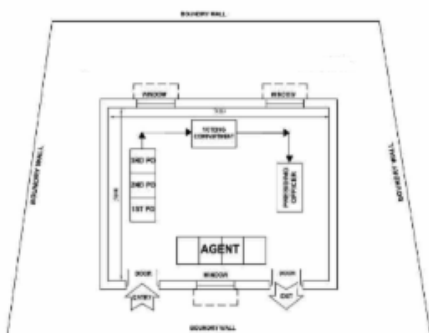

নির্বাচক নিবন্ধন আধিকারিকের স্বাক্ষর

Nazri Naksha

Google Map View

Polling Station Building Front View

Polling Station Front View

Cad View

Key MAP View

1	WB/41/285/144374	নাম : কাজী লালমহমাদ পিতার নাম: কাজী লোকমান বাড়ির নং : n0099 বয়স : 58 লিঙ্গ : পুরুষ	ফটো উপলব্ধ	2	WB/41/285/144091	নাম : জয়ন্তী মণ্ডল স্বামীর নাম: গৌরহরি মণ্ডল বাড়ির নং : n0006 বয়স : 76 লিঙ্গ : মহিলা	ফটো উপলব্ধ	3	TWA2436020	নাম : গৌরহরী মন্ডল পিতার নাম: ভূপতি মণ্ডল বাড়ির নং : n0006 বয়স : 80 লিঙ্গ : পুরুষ	ফটো উপলব্ধ
4	TWA0262626	নাম : সাহানাজ খাতুন পিতার নাম: কাজী লাল মহমাদ বাড়ির নং : n0099 বয়স : 36 লিঙ্গ : মহিলা	ফটো উপলব্ধ	5	WB/41/285/144375	নাম : মাহামদা বিবি স্বামীর নাম: কাজী লালমহমাদ বাড়ির নং : n0099 বয়স : 53 লিঙ্গ : মহিলা	ফটো উপলব্ধ	6	WB/41/285/144296	নাম : অঞ্জু মণ্ডল স্বামীর নাম: শ্যামল মণ্ডল বাড়ির নং : n0006 বয়স : 54 লিঙ্গ : মহিলা	ফটো উপলব্ধ
7	TWA1287275	নাম : কৃষ্ণকান্ত মণ্ডল পিতার নাম: শ্যামল কুমার মণ্ডল বাড়ির নং : n0006 বয়স : 33 লিঙ্গ : পুরুষ	ফটো উপলব্ধ	8	WB/41/285/144039	নাম : শ্যামল কুমার মণ্ডল পিতার নাম: গৌরহরি মণ্ডল বাড়ির নং : n0006 বয়স : 60 লিঙ্গ : পুরুষ	ফটো উপলব্ধ	9	TWA1203504	নাম : মোহাম্মদ হুসেইন পিতার নাম: কাজী লাল মহমাদ বাড়ির নং : n0099 বয়স : 33 লিঙ্গ : পুরুষ	ফটো উপলব্ধ
10	TWA2275840	নাম : মহিমা ঘোষ স্বামীর নাম: জগন্নাথ ঘোষ বাড়ির নং : n0035 বয়স : 54 লিঙ্গ : মহিলা	ফটো উপলব্ধ	11	TWA2275865	নাম : জগন্নাথ পিতার নাম: মুক্তিরাম ঘোষ বাড়ির নং : n0035 বয়স : 59 লিঙ্গ : পুরুষ	ফটো উপলব্ধ	12	BVD2037794	নাম : বিমান ঘোষ পিতার নাম: জগন্নাথ ঘোষ বাড়ির নং : n0035 বয়স : 39 লিঙ্গ : পুরুষ	ফটো উপলব্ধ
13	BVD2037786	নাম : রাজন ঘোষ পিতার নাম: জগন্নাথ ঘোষ বাড়ির নং : n0035 বয়স : 38 লিঙ্গ : পুরুষ	ফটো উপলব্ধ	14	TWA2435733	নাম : মুণাল কান্তি মন্ডল পিতার নাম: রাম চন্দ্র মন্ডল বাড়ির নং : 10 বয়স : 23 লিঙ্গ : পুরুষ	ফটো উপলব্ধ	15	TWA1736859	নাম : পরেশ মন্ডল পিতার নাম: অসীম মন্ডল বাড়ির নং : n0201 বয়স : 28 লিঙ্গ : পুরুষ	ফটো উপলব্ধ
16	TWA1975036	নাম : শিউলী দাসবৈরাগ্য স্বামীর নাম: সন্তোষ দাসবৈরাগ্য বাড়ির নং : . বয়স : 25 লিঙ্গ : মহিলা	ফটো উপলব্ধ	17	TWA1287358	নাম : গোপাল অধিকারী পিতার নাম: মন্থাথ অধিকারী বাড়ির নং : n0134 বয়স : 39 লিঙ্গ : পুরুষ	ফটো উপলব্ধ	18	TWA2170538	নাম : মন্থাথ অধিকারী পিতার নাম: মহেন্দ্র অধিকারী বাড়ির নং : n0134 বয়স : 70 লিঙ্গ : পুরুষ	ফটো উপলব্ধ
19	TWA1565951	নাম : নিরুপমা অধিকারী স্বামীর নাম: গোপাল অধিকারী বাড়ির নং : n0156 বয়স : 30 লিঙ্গ : মহিলা	ফটো উপলব্ধ	20	BVD2234789	নাম : শ্যামলী অধিকারী স্বামীর নাম: কার্তিক অধিকারী বাড়ির নং : n0133 বয়স : 37 লিঙ্গ : মহিলা	ফটো উপলব্ধ	21	BVD2037844	নাম : কার্তিক অধিকারী পিতার নাম: খোকন অধিকারী বাড়ির নং : n0133 বয়স : 40 লিঙ্গ : পুরুষ	ফটো উপলব্ধ
22	WB/41/285/144154	নাম : সুধারানী অধিকারী স্বামীর নাম: খোকন অধিকারী বাড়ির নং : n0133 বয়স : 60 লিঙ্গ : মহিলা	ফটো উপলব্ধ	23	BVD2234912	নাম : সোনালী আচার্য স্বামীর নাম: অনিমেষ আচার্য বাড়ির নং : n0001 বয়স : 40 লিঙ্গ : মহিলা	ফটো উপলব্ধ	24	BVD1233279	নাম : অনিমেষ আচার্য পিতার নাম: ধীরেন্দ্রনাথ আচার্য বাড়ির নং : n0001 বয়স : 43 লিঙ্গ : পুরুষ	ফটো উপলব্ধ
25	TWA1458181	নাম : সুনয়নী আচার্য স্বামীর নাম: সুমন্ত আচার্য বাড়ির নং : n0001 বয়স : 36 লিঙ্গ : মহিলা	ফটো উপলব্ধ	26	BVD1561158	নাম : সুমন্ত আচার্য পিতার নাম: ধীরেন্দ্রনাথ আচার্য বাড়ির নং : n0001 বয়স : 44 লিঙ্গ : পুরুষ	ফটো উপলব্ধ	27	BVD1232917	নাম : ছবি আচার্য স্বামীর নাম: বাসুদেব আচার্য বাড়ির নং : n0001 বয়স : 45 লিঙ্গ : মহিলা	ফটো উপলব্ধ
28	BVD1210103	নাম : রাজলক্ষী আচার্য স্বামীর নাম: ধীরেন্দ্র আচার্য বাড়ির নং : n0001 বয়স : 72 লিঙ্গ : মহিলা	ফটো উপলব্ধ	29	TWA1736891	নাম : সুরোজিত আচার্য পিতার নাম: বাসুদেব আচার্য বাড়ির নং : n0001 বয়স : 28 লিঙ্গ : পুরুষ	ফটো উপলব্ধ	30	BVD1819135	নাম : বাসুদেব আচার্য পিতার নাম: ধীরেন্দ্র আচার্য বাড়ির নং : n0001 বয়স : 54 লিঙ্গ : পুরুষ	ফটো উপলব্ধ