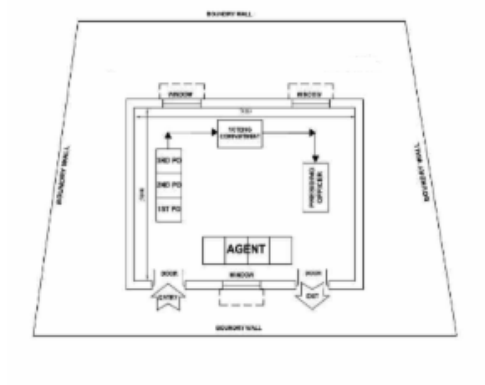

নির্বাচক নিবন্ধন আধিকারিকের স্বাক্ষর

Nazri Naksha

Google Map View

Polling Station Building Front View

Polling Station Front View

Cad View

Key MAP View

1 নাম : পূর্ণিমা ঘোষ স্বামীর নাম: কিশোর ঘোষ বাড়ির নং : n0007 বয়স : 42 লিঙ্গ : মহিলা	TWA1152305 ফটো উপলব্ধ	2 নাম : কিশোর চন্দ্র পাল পিতার নাম: লক্ষ্মীনারায়ণ পাল বাড়ির নং : n0028 বয়স : 36 লিঙ্গ : পুরুষ	TWA1287689 ফটো উপলব্ধ	3 নাম : অনুরাধা পাল স্বামীর নাম: লক্ষ্মীনারায়ণ পাল বাড়ির নং : n0028 বয়স : 52 লিঙ্গ : মহিলা	TWA1152388 ফটো উপলব্ধ
4 নাম : রেণুবালা ঘোষ স্বামীর নাম: গনেশচন্দ্র ঘোষ বাড়ির নং : n0015 বয়স : 66 লিঙ্গ : মহিলা	TWA1151802 ফটো উপলব্ধ	5 নাম : হাঁসু মণ্ডল স্বামীর নাম: কাশীনাথ মণ্ডল বাড়ির নং : n0206 বয়স : 55 লিঙ্গ : মহিলা	WB/41/285/018540 ফটো উপলব্ধ	6 নাম : মীঠুন ঘোষ পিতার নাম: উন্নতি ঘোষ বাড়ির নং : n0202 বয়স : 35 লিঙ্গ : পুরুষ	TWA1737485 ফটো উপলব্ধ
7 নাম : উত্তম কুমার ঘোষ পিতার নাম: কালোসোনা ঘোষ বাড়ির নং : n0209 বয়স : 45 লিঙ্গ : পুরুষ	TWA1152347 ফটো উপলব্ধ	8 নাম : কুমা ঘোষ স্বামীর নাম: উত্তম ঘোষ বাড়ির নং : n0209 বয়স : 36 লিঙ্গ : মহিলা	TWA1566546 ফটো উপলব্ধ	9 নাম : মঞ্জুবালা ঘোষ স্বামীর নাম: গনেশ চন্দ্র ঘোষ বাড়ির নং : n0068 বয়স : 43 লিঙ্গ : মহিলা	TWA1151828 ফটো উপলব্ধ
10 নাম : ফুটবল ঘোষ পিতার নাম: গনেশ চন্দ্র ঘোষ বাড়ির নং : n0196 বয়স : 50 লিঙ্গ : পুরুষ	TWA1151836 ফটো উপলব্ধ	11 নাম : সধিতা ঘোষ স্বামীর নাম: উৎপল ঘোষ বাড়ির নং : n0197 বয়স : 37 লিঙ্গ : মহিলা	TWA1287713 ফটো উপলব্ধ	12 নাম : শেফালী ঘোষ স্বামীর নাম: ফুটবল ঘোষ বাড়ির নং : n0198 বয়স : 40 লিঙ্গ : মহিলা	TWA1151851 ফটো উপলব্ধ
13 নাম : উৎপল ঘোষ পিতার নাম: আনন্দগোপাল ঘোষ বাড়ির নং : এন0199 বয়স : 43 লিঙ্গ : পুরুষ	TWA1151943 ফটো উপলব্ধ	14 নাম : চুরানত ঘোষ পিতার নাম: উৎপল ঘোষ বাড়ির নং : এন001 বয়স : 21 লিঙ্গ : পুরুষ	TWA2541696 ফটো উপলব্ধ	15 নাম : দেবীকা ঘোষ স্বামীর নাম: মথুরা ঘোষ বাড়ির নং : n0200 বয়স : 47 লিঙ্গ : মহিলা	TWA1151950 ফটো উপলব্ধ
16 নাম : উত্তম ঘোষ পিতার নাম: বিজয় ঘোষ বাড়ির নং : n0201 বয়স : 56 লিঙ্গ : পুরুষ	TWA1287721 ফটো উপলব্ধ	17 নাম : চাঁদমুখী ঘোষ স্বামীর নাম: আনন্দ গোপাল ঘোষ বাড়ির নং : n0204 বয়স : 77 লিঙ্গ : মহিলা	TWA1152008 ফটো উপলব্ধ	18 নাম : চঞ্চল মণ্ডল পিতার নাম: কাশীনাথ মণ্ডল বাড়ির নং : n0206 বয়স : 32 লিঙ্গ : পুরুষ	TWA1376540 ফটো উপলব্ধ
19 নাম : উন্নতি ঘোষ স্বামীর নাম: বিজয় ঘোষ বাড়ির নং : n0202 বয়স : 81 লিঙ্গ : মহিলা	TWA1151976 ফটো উপলব্ধ	20 নাম : মথুরা ঘোষ পিতার নাম: বিজয় ঘোষ বাড়ির নং : n0202 বয়স : 51 লিঙ্গ : পুরুষ	TWA1288380 ফটো উপলব্ধ	21 নাম : উজ্জল ঘোষ পিতার নাম: বিজয় ঘোষ বাড়ির নং : n0202 বয়স : 47 লিঙ্গ : পুরুষ	TWA1288356 ফটো উপলব্ধ
22 নাম : অনিমা ঘোষ স্বামীর নাম: উজ্জল ঘোষ বাড়ির নং : n0202 বয়স : 46 লিঙ্গ : মহিলা	TWA1288349 ফটো উপলব্ধ	23 নাম : খোকন ঘোষ পিতার নাম: বিজয় ঘোষ বাড়ির নং : n0202 বয়স : 40 লিঙ্গ : পুরুষ	TWA1288612 ফটো উপলব্ধ	24 নাম : মধুমিতা ঘোষ স্বামীর নাম: খোকন ঘোষ বাড়ির নং : n0202 বয়স : 32 লিঙ্গ : মহিলা	TWA1376441 ফটো উপলব্ধ
25 নাম : পবন ঘোষ পিতার নাম: বিজয় ঘোষ বাড়ির নং : n0202 বয়স : 40 লিঙ্গ : পুরুষ	TWA1288281 ফটো উপলব্ধ	26 নাম : কাকুলী ঘোষ স্বামীর নাম: পবন ঘোষ বাড়ির নং : n0202 বয়স : 35 লিঙ্গ : মহিলা	TWA1288299 ফটো উপলব্ধ	27 নাম : মামনি ঘোষ স্বামীর নাম: পৈরাগী ঘোষ বাড়ির নং : n0202 বয়স : 38 লিঙ্গ : মহিলা	TWA1642784 ফটো উপলব্ধ
28 নাম : লক্ষী বীরবংশী পিতার নাম: ত্রিভঙ্গ বীরবংশী বাড়ির নং : n0045 বয়স : 52 লিঙ্গ : পুরুষ	TWA2381879 ফটো উপলব্ধ	29 নাম : গৌতম ঘোষ মায়ের নাম: মঞ্জুবালা ঘোষ বাড়ির নং : এন68 বয়স : 25 লিঙ্গ : পুরুষ	TWA1975143 ফটো উপলব্ধ	30 নাম : আশিষ ঘোষ পিতার নাম: উজ্জল ঘোষ বাড়ির নং : এন202 বয়স : 27 লিঙ্গ : পুরুষ	TWA1976182 ফটো উপলব্ধ