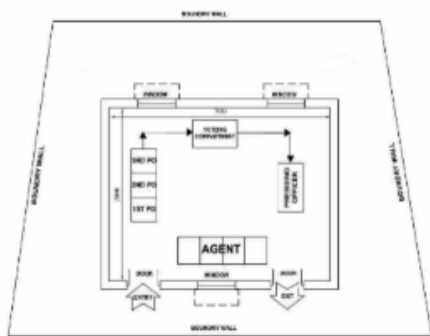

নির্বাচক নিবন্ধন আধিকারিকের স্বাক্ষর

Nazri Naksha

Google Map View

Polling Station Building Front View

Polling Station Front View

Cad View

Key MAP View

1 নাম : মন্থনাথ পিতার নাম: নিমাইচন্দ্র মন্ডল বাড়ির নং : n0196 বয়স : 64 লিঙ্গ : পুরুষ	TWA2381911 ফটো উপলব্ধ	2 নাম : বিবেকানন্দ মণ্ডল পিতার নাম: হরিচরণ মণ্ডল বাড়ির নং : n0024 বয়স : 31 লিঙ্গ : পুরুষ	TWA1458926 ফটো উপলব্ধ	3 নাম : নীলরতন মন্ডল পিতার নাম: গুরু চরণ মন্ডল বাড়ির নং : n0024 বয়স : 47 লিঙ্গ : পুরুষ	BVD1837731 ফটো উপলব্ধ
4 নাম : মৌ মন্ডল (লাহা) স্বামীর নাম: হৃদয় রতন মন্ডল বাড়ির নং : n0024 বয়স : 37 লিঙ্গ : মহিলা	BVD2237055 ফটো উপলব্ধ	5 নাম : মেনকা মন্ডল স্বামীর নাম: গুরুচরণ মন্ডল বাড়ির নং : n0024 বয়স : 62 লিঙ্গ : মহিলা	TWA2172476 ফটো উপলব্ধ	6 নাম : গুরু চরণ মন্ডল পিতার নাম: রাধাগোবিন্দ মন্ডল বাড়ির নং : n0024 বয়স : 70 লিঙ্গ : পুরুষ	WB/41/285/183504 ফটো উপলব্ধ
7 নাম : হরি চরণ মন্ডল পিতার নাম: রাধাগোবিন্দ মন্ডল বাড়ির নং : n0024 বয়স : 61 লিঙ্গ : পুরুষ	TWA2571404 ফটো উপলব্ধ	8 নাম : রাধা রানী মন্ডল স্বামীর নাম: হরিচরণ মন্ডল বাড়ির নং : n0024 বয়স : 51 লিঙ্গ : মহিলা	WB/41/285/183434 ফটো উপলব্ধ	9 নাম : সুকুমার কোঁড়া মায়ের নাম: পার্বতী কোঁড়া বাড়ির নং : n0254 বয়স : 31 লিঙ্গ : পুরুষ	TWA1871292 ফটো উপলব্ধ
10 নাম : দেবী কোঁড়া স্বামীর নাম: সিজয় বাপ্দী বাড়ির নং : এন0214 বয়স : 23 লিঙ্গ : মহিলা	TWA2318590 ফটো উপলব্ধ	11 নাম : স্বদেশ ঘোষ পিতার নাম: ক্ষীরোদ ঘোষ বাড়ির নং : n0010 বয়স : 45 লিঙ্গ : পুরুষ	BVD1837616 ফটো উপলব্ধ	12 নাম : কৌশিক কুমার ঘোষ পিতার নাম: বিপদ তরন ঘোষ বাড়ির নং : N0010 বয়স : 25 লিঙ্গ : পুরুষ	TWA2221406 ফটো উপলব্ধ
13 নাম : সুদীপ ঘোষ পিতার নাম: বিদেশ ঘোষ বাড়ির নং : এন009 বয়স : 23 লিঙ্গ : পুরুষ	TWA2391837 ফটো উপলব্ধ	14 নাম : তপতী ঘোষ পিতার নাম: রবীন্দ্রনাথ ঘোষ বাড়ির নং : এন0029 বয়স : 25 লিঙ্গ : মহিলা	TWA1960939 ফটো উপলব্ধ	15 নাম : গৌরগোপাল ঘোষ পিতার নাম: অনাদি ঘোষ বাড়ির নং : n0009 বয়স : 77 লিঙ্গ : পুরুষ	WB/41/285/183177 ফটো উপলব্ধ
16 নাম : সুচিত্রা ঘোষ স্বামীর নাম: গৌরগোপাল ঘোষ বাড়ির নং : n0009 বয়স : 70 লিঙ্গ : মহিলা	TWA2568269 ফটো উপলব্ধ	17 নাম : ফেল্পি ঘোষ পিতার নাম: খীরোদ ঘোষ বাড়ির নং : n0010 বয়স : 52 লিঙ্গ : পুরুষ	BVD1837590 ফটো উপলব্ধ	18 নাম : জয়গোপাল ঘোষ পিতার নাম: স্বপন ঘোষ বাড়ির নং : n0029 বয়স : 30 লিঙ্গ : পুরুষ	TWA1566975 ফটো উপলব্ধ
19 নাম : মালতী ঘোষ স্বামীর নাম: স্বপন ঘোষ বাড়ির নং : n0029 বয়স : 49 লিঙ্গ : মহিলা	BVD1837640 ফটো উপলব্ধ	20 নাম : স্বপন ঘোষ পিতার নাম: লক্ষীন্দর ঘোষ বাড়ির নং : n0029 বয়স : 52 লিঙ্গ : পুরুষ	BVD1837632 ফটো উপলব্ধ	21 নাম : বিপদতরন ঘোষ পিতার নাম: ক্ষীরোদ গোপাল ঘোষ বাড়ির নং : n0010 বয়স : 50 লিঙ্গ : পুরুষ	BVD2182574 ফটো উপলব্ধ
22 নাম : বিদু ঘোষ পিতার নাম: গৌর ঘোষ বাড়ির নং : n0009 বয়স : 46 লিঙ্গ : পুরুষ	BVD1837582 ফটো উপলব্ধ	23 নাম : শ্রাবনী ঘোষ স্বামীর নাম: বিদু ঘোষ বাড়ির নং : n0009 বয়স : 42 লিঙ্গ : মহিলা	TWA1458876 ফটো উপলব্ধ	24 নাম : সন্ধ্যা ঘোষ স্বামীর নাম: খীরোদ ঘোষ বাড়ির নং : n0010 বয়স : 78 লিঙ্গ : মহিলা	WB/41/285/183123 ফটো উপলব্ধ
#2 25 নাম : আকাশ ঘোষ পিতার নাম: ফেল্পি ঘোষ বাড়ির নং : n0010 বয়স : 29 লিঙ্গ : পুরুষ	TWA1666262 ফটো উপলব্ধ	26 নাম : বংশী ঘোষ পিতার নাম: খীরোদ ঘোষ বাড়ির নং : n0010 বয়স : 50 লিঙ্গ : পুরুষ	WB/41/285/183424 ফটো উপলব্ধ	27 নাম : দিপীকা ঘোষ স্বামীর নাম: বংশী ঘোষ বাড়ির নং : n0010 বয়স : 45 লিঙ্গ : মহিলা	TWA1152420 ফটো উপলব্ধ
28 নাম : তন্ময় ঘোষ পিতার নাম: বংশী ঘোষ বাড়ির নং : n0010 বয়স : 29 লিঙ্গ : পুরুষ	TWA1666254 ফটো উপলব্ধ	29 নাম : সীমা ঘোষ স্বামীর নাম: ফেল্পী ঘোষ বাড়ির নং : n0010 বয়স : 54 লিঙ্গ : মহিলা	BVD1837608 ফটো উপলব্ধ	30 নাম : বাপী বাপ্দী পিতার নাম: পূর্ণচন্দ্র বাপ্দী বাড়ির নং : n0010 বয়স : 36 লিঙ্গ : পুরুষ	TWA1152461 ফটো উপলব্ধ