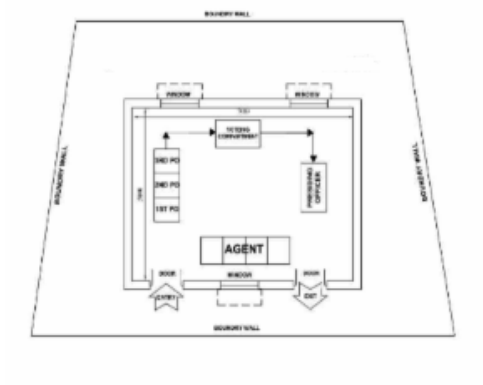

নির্বাচক নিবন্ধন আধিকারিকের স্বাক্ষর

Nazri Naksha

Google Map View

Polling Station Building Front View

Polling Station Front View

Cad View

Key MAP View

1 নাম : কাকলী মছলী (মঙল) স্বামীর নাম: রাজীব মঙল বাড়ির নং : n0207 বয়স : 38 লিঙ্গ : মহিলা	TWA1152883 ফটো উপলব্ধ	2 নাম : সান্তনা ঘোষ (মঙল) স্বামীর নাম: দুঃশাসন মঙল বাড়ির নং : n0300 বয়স : 46 লিঙ্গ : মহিলা	TWA0074526 ফটো উপলব্ধ	3 নাম : সাবিত্রী পাল স্বামীর নাম: শক্তিপদ পাল বাড়ির নং : n0236 বয়স : 59 লিঙ্গ : মহিলা	BVD2105674 ফটো উপলব্ধ
4 নাম : লাবী মছলী স্বামীর নাম: গনেশ মছলী বাড়ির নং : n0253 বয়স : 69 লিঙ্গ : মহিলা	TWA1152933 ফটো উপলব্ধ	5 নাম : কম্পনা মছলী স্বামীর নাম: মধু মছলী বাড়ির নং : n0253 বয়স : 50 লিঙ্গ : মহিলা	WB/41/285/189492 ফটো উপলব্ধ	6 নাম : প্রশান্ত মছলী পিতার নাম: মধু মছলী বাড়ির নং : n0253 বয়স : 40 লিঙ্গ : পুরুষ	TWA1205533 ফটো উপলব্ধ
7 নাম : কলাবতী মারডী (মছলী) স্বামীর নাম: প্রশান মছলী বাড়ির নং : n0253 বয়স : 37 লিঙ্গ : মহিলা	TWA1205525 ফটো উপলব্ধ	8 নাম : ইন্দ্রিা অধিকারী স্বামীর নাম: উৎপল অধিকারী বাড়ির নং : n0377 বয়স : 41 লিঙ্গ : মহিলা	BVD1814482 ফটো উপলব্ধ	9 নাম : উৎপল অধিকারী পিতার নাম: রামরেশু অধিকারী বাড়ির নং : n0378 বয়স : 51 লিঙ্গ : পুরুষ	WB/41/285/135420 ফটো উপলব্ধ
10 নাম : বন্দনা কুন্ডু পিতার নাম: অজিত কুন্ডু বাড়ির নং : n0188 বয়স : 55 লিঙ্গ : মহিলা	WB/41/285/189107 ফটো উপলব্ধ	11 নাম : প্রশান্ত কুমার মন্ডল পিতার নাম: অনাদি কুমার মন্ডল বাড়ির নং : n0269 বয়স : 66 লিঙ্গ : পুরুষ	TWA2441095 ফটো উপলব্ধ	12 নাম : রানু কর্মকার পিতার নাম: নারায়ন চন্দ্র কর্মকার বাড়ির নং : n0228 বয়স : 38 লিঙ্গ : মহিলা	TWA1205582 ফটো উপলব্ধ
13 নাম : বিজয়া কর্মকার স্বামীর নাম: বাবলু কর্মকার বাড়ির নং : n0228 বয়স : 40 লিঙ্গ : মহিলা	TWA0282509 ফটো উপলব্ধ	14 নাম : বাবলু কর্মকার পিতার নাম: রামধন কর্মকার বাড়ির নং : n0228 বয়স : 49 লিঙ্গ : পুরুষ	WB/41/285/189549 ফটো উপলব্ধ	15 নাম : রাজেশ কর্মকার পিতার নাম: নারায়নচন্দ্র কর্মকার বাড়ির নং : n0228 বয়স : 42 লিঙ্গ : পুরুষ	BVD1732627 ফটো উপলব্ধ
16 নাম : অনুরূপা কর্মকার স্বামীর নাম: নারায়নচন্দ্র কর্মকার বাড়ির নং : n0228 বয়স : 54 লিঙ্গ : মহিলা	WB/41/285/189648 ফটো উপলব্ধ	17 নাম : সন্তোষ কর্মকার পিতার নাম: হারাধন কর্মকার বাড়ির নং : n0165 বয়স : 42 লিঙ্গ : পুরুষ	TWA0282582 ফটো উপলব্ধ	18 নাম : প্রতিমা কর্মকার স্বামীর নাম: প্রদীপ কর্মকার বাড়ির নং : n0165 বয়স : 41 লিঙ্গ : মহিলা	BVD2110518 ফটো উপলব্ধ
19 নাম : প্রদীপ কর্মকার পিতার নাম: হারাধন কর্মকার বাড়ির নং : n0165 বয়স : 48 লিঙ্গ : পুরুষ	WB/41/285/189049 ফটো উপলব্ধ	20 নাম : অনীত কর্মকার পিতার নাম: দিলীপ কর্মকার বাড়ির নং : n0165 বয়স : 29 লিঙ্গ : পুরুষ	TWA1666718 ফটো উপলব্ধ	21 নাম : চায়না কর্মকার স্বামীর নাম: দিলীপ কর্মকার বাড়ির নং : n0165 বয়স : 49 লিঙ্গ : মহিলা	WB/41/285/189446 ফটো উপলব্ধ
22 নাম : দিলীপ কর্মকার পিতার নাম: হারাধন কর্মকার বাড়ির নং : n0165 বয়স : 55 লিঙ্গ : পুরুষ	WB/41/285/189444 ফটো উপলব্ধ	23 নাম : রাজ কর্মকার পিতার নাম: রতন কর্মকার বাড়ির নং : n0165 বয়স : 30 লিঙ্গ : পুরুষ	TWA1568179 ফটো উপলব্ধ	24 নাম : যুলি কর্মকার স্বামীর নাম: রতন কর্মকার বাড়ির নং : n0165 বয়স : 53 লিঙ্গ : মহিলা	WB/41/285/189048 ফটো উপলব্ধ
25 নাম : রতন কর্মকার পিতার নাম: হারাধন কর্মকার বাড়ির নং : n0165 বয়স : 60 লিঙ্গ : পুরুষ	WB/41/285/189738 ফটো উপলব্ধ	26 নাম : মনিষা কর্মকার পিতার নাম: রতন কর্মকার বাড়ির নং : n0165 বয়স : 28 লিঙ্গ : মহিলা	TWA1738707 ফটো উপলব্ধ	27 নাম : রীমা লোহার কর্মকার স্বামীর নাম: রাজেশ কর্মকার বাড়ির নং : এন0228 বয়স : 21 লিঙ্গ : মহিলা	TWA2495596 ফটো উপলব্ধ
28 নাম : নেহা কাহার কর্মকার স্বামীর নাম: রাজ কর্মকার বাড়ির নং : এন0165 বয়স : 21 লিঙ্গ : মহিলা	TWA2495521 ফটো উপলব্ধ	29 নাম : অমিত বাগ্দী পিতার নাম: সুখেন্দ বিকাশ বাগ্দী বাড়ির নং : এন0165 বয়স : 36 লিঙ্গ : পুরুষ	TWA1378215 ফটো উপলব্ধ	30 নাম : প্রেম কর্মকার পিতার নাম: রতন কর্মকার বাড়ির নং : এন0165 বয়স : 23 লিঙ্গ : পুরুষ	TWA2319069 ফটো উপলব্ধ